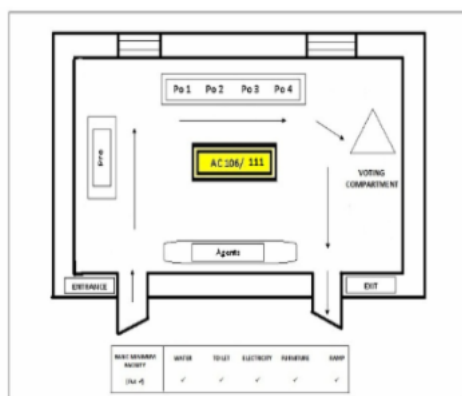

নির্বাচক নিবন্ধন আধিকারিকের স্বাক্ষর

Nazri Naksha

Google Map View

Polling Station Building Front View

Polling Station Front View

Cad View

Key MAP View

1 নাম : রিয়া ভারতী মায়ের নাম: সরস্বতী ভারতী বাড়ির নং : n0191 বয়স : 28 লিঙ্গ : মহিলা	XLJ1020304 ফটো উপলব্ধ	2 নাম : বার্না দাস স্বামীর নাম: বিশ্বজিৎ দাস বাড়ির নং : n0212 বয়স : 40 লিঙ্গ : মহিলা	XLJ1383140 ফটো উপলব্ধ	3 নাম : সুপর্ণা কুমার পিতার নাম: উত্তম কুমার বাড়ির নং : n0218 বয়স : 27 লিঙ্গ : মহিলা	XLJ1388974 ফটো উপলব্ধ
4 নাম : অসিত কুন্ডু পিতার নাম: গোপাল কুন্ডু বাড়ির নং : n0004 বয়স : 54 লিঙ্গ : পুরুষ	XLJ1475573 ফটো উপলব্ধ	5 নাম : টিংকু কুন্ডু পিতার নাম: স্বপন কুন্ডু বাড়ির নং : n0219 বয়স : 41 লিঙ্গ : মহিলা	SKE0513275 ফটো উপলব্ধ	6 নাম : মধুমিতা মিশ্র পিতার নাম: উমা শঙ্কর মিশ্র বাড়ির নং : n0022 বয়স : 34 লিঙ্গ : মহিলা	XLJ0656314 ফটো উপলব্ধ
7 নাম : কিতী শঙ্কর মিশ্র পিতার নাম: উমা শঙ্কর মিশ্র বাড়ির নং : n0022 বয়স : 31 লিঙ্গ : পুরুষ	XLJ0656298 ফটো উপলব্ধ	8 নাম : শ্রুতি মিশ্র পিতার নাম: উমা শঙ্কর মিশ্র বাড়ির নং : n0215 বয়স : 28 লিঙ্গ : মহিলা	XLJ1357359 ফটো উপলব্ধ	9 নাম : লক্ষী মুন্ডু স্বামীর নাম: দিলীপ কুমার মুন্ডু বাড়ির নং : n0205 বয়স : 62 লিঙ্গ : মহিলা	XLJ1300151 ফটো উপলব্ধ
10 নাম : সুমিত কুমার মুখার্জী পিতার নাম: সুজিত কুমার মুখার্জী বাড়ির নং : n0010 বয়স : 31 লিঙ্গ : পুরুষ	XLJ0656322 ফটো উপলব্ধ	11 নাম : আকাশ প্রসাদ পিতার নাম: রাম প্রসাদ বাড়ির নং : n0199 বয়স : 28 লিঙ্গ : পুরুষ	XLJ1300094 ফটো উপলব্ধ	12 নাম : লক্ষী সাউ পিতার নাম: মোতিলাল সাউ বাড়ির নং : n0192 বয়স : 49 লিঙ্গ : মহিলা	XLJ1020312 ফটো উপলব্ধ
13 নাম : দেব সিকদার পিতার নাম: মহাদেব সিকদার বাড়ির নং : বয়স : 31 লিঙ্গ : পুরুষ	XLJ1449388 ফটো উপলব্ধ	14 নাম : রবীন্দ্রনাথ বেরা পিতার নাম: কিশোর বেরা বাড়ির নং : 1 বয়স : 66 লিঙ্গ : পুরুষ	JGL0313775 ফটো উপলব্ধ	Q 15 নাম : কবিতা বেরা স্বামীর নাম: রবীন্দ্রনাথ বেরা বাড়ির নং : 1 বয়স : 61 লিঙ্গ : মহিলা	JGL0313783 ফটো উপলব্ধ
16 নাম : সঞ্জয় বেরা পিতার নাম: সনাতন বেরা বাড়ির নং : 1 বয়স : 47 লিঙ্গ : পুরুষ	JGL2790608 ফটো উপলব্ধ	17 নাম : প্রদীপ বেরা পিতার নাম: সনাতন বেরা বাড়ির নং : 1 বয়স : 47 লিঙ্গ : পুরুষ	XLJ0893370 ফটো উপলব্ধ	18 নাম : মিতালী বেরা স্বামীর নাম: সঞ্জয় বেরা বাড়ির নং : 1 বয়স : 43 লিঙ্গ : মহিলা	XLJ1020346 ফটো উপলব্ধ
19 নাম : অতনু দাস পিতার নাম: চন্ডীচরণ দাস বাড়ির নং : 1 বয়স : 60 লিঙ্গ : পুরুষ	JGL0313700 ফটো উপলব্ধ	Q 20 নাম : কুশানু দাস পিতার নাম: চন্ডীচরণ দাস বাড়ির নং : 1 বয়স : 60 লিঙ্গ : পুরুষ	JGL0313726 ফটো উপলব্ধ	21 নাম : কেকা দাস স্বামীর নাম: অতনু দাস বাড়ির নং : 1 বয়স : 53 লিঙ্গ : মহিলা	JGL0313718 ফটো উপলব্ধ
22 নাম : ঋতুরাজ দাস পিতার নাম: অতনু দাস বাড়ির নং : 1 বয়স : 29 লিঙ্গ : পুরুষ	XLJ0893453 ফটো উপলব্ধ	23 নাম : রাহুল বেরা পিতার নাম: রবীন্দ্রনাথ বেরা বাড়ির নং : 1/1 বয়স : 34 লিঙ্গ : পুরুষ	XLJ0366328 ফটো উপলব্ধ	24 নাম : ঝর্ণা বেরা স্বামীর নাম: দুলাল বেরা বাড়ির নং : 1/3 বয়স : 66 লিঙ্গ : মহিলা	JGL0313742 ফটো উপলব্ধ
25 নাম : সঞ্জীব বেরা পিতার নাম: দুলাল চন্দ্র বেরা বাড়ির নং : 1/3 বয়স : 37 লিঙ্গ : পুরুষ	XLJ0366302 ফটো উপলব্ধ	26 নাম : অর্চনা কুন্ডু স্বামীর নাম: হরিপদ কুন্ডু বাড়ির নং : 2 বয়স : 72 লিঙ্গ : মহিলা	JGL0313841 ফটো উপলব্ধ	27 নাম : দুলাল চন্দ্র কুন্ডু পিতার নাম: গোপাল কুন্ডু বাড়ির নং : 2 বয়স : 67 লিঙ্গ : পুরুষ	JGL0313809 ফটো উপলব্ধ
28 নাম : অঞ্জু রানী কুন্ডু স্বামীর নাম: দুলাল চন্দ্র কুন্ডু বাড়ির নং : 2 বয়স : 57 লিঙ্গ : মহিলা	JGL0313858 ফটো উপলব্ধ	29 নাম : নবনীতা কুন্ডু পিতার নাম: হরিপদ কুন্ডু বাড়ির নং : 2 বয়স : 47 লিঙ্গ : মহিলা	JGL1565001 ফটো উপলব্ধ	30 নাম : দেবলীনা কুন্ডু পিতার নাম: দুলাল চন্দ্র কুন্ডু বাড়ির নং : 2 বয়স : 30 লিঙ্গ : মহিলা	XLJ1256833 ফটো উপলব্ধ