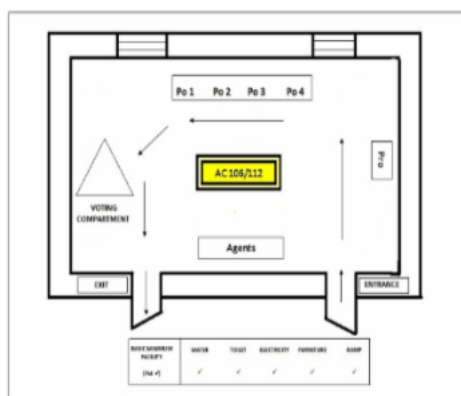

নির্বাচক নিবন্ধন আধিকারিকের স্বাক্ষর

Nazri Naksha

Google Map View

Polling Station Building Front View

Polling Station Front View

Cad View

Key MAP View

বিধানসভা নির্বাচনক্ষেত্রের নং, নাম : 106-জগদল
ভাগ নং, নাম : 1-বীনাপানি পাঠাগার পথ (অংশ).