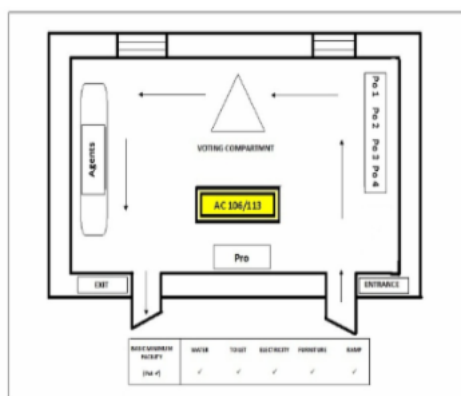

নির্বাচক নিবন্ধন আধিকারিকের স্বাক্ষর

Nazri Naksha

AC: 106-JAGATDAL
PART NO.113 - YOUNG YOUTH SCHOOL (PRIVATE)

Google Map View

Polling Station Building Front View

Polling Station Front View

Cad View

Key MAP View