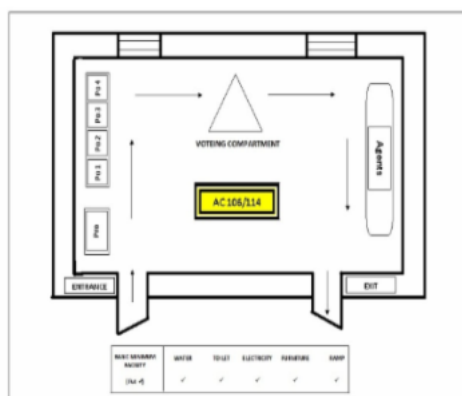

নির্বাচক নিবন্ধন আধিকারিকের স্বাক্ষর

Nazri Naksha

Google Map View

Polling Station Building Front View

Polling Station Front View

Cad View

Key MAP View

1 নাম : স্বপ্না বড়ুয়া (দাশগুপ্ত) স্বামীর নাম: দিলীপ বাড়ির নং : n0190 বয়স : 37 লিঙ্গ : মহিলা	XLJ0363366 ফটো উপলব্ধ	2 নাম : আকাশ অধিকারী মায়ের নাম: অঞ্জনা অধিকারী বাড়ির নং : n0227 বয়স : 26 লিঙ্গ : পুরুষ	XLJ1379270 ফটো উপলব্ধ	3 নাম : সানু বাহাদুর পিতার নাম: মদন বাহাদুর বাড়ির নং : n0121 বয়স : 39 লিঙ্গ : পুরুষ	JGL3445822 ফটো উপলব্ধ
4 নাম : পাপিয়া বাহাদুর স্বামীর নাম: সানু বাহাদুর বাড়ির নং : n0121 বয়স : 39 লিঙ্গ : মহিলা	XLJ0770537 ফটো উপলব্ধ	5 নাম : বীনা বড়ুয়া স্বামীর নাম: চিত্ত বড়ুয়া বাড়ির নং : n0188 বয়স : 81 লিঙ্গ : মহিলা	XLJ0255547 ফটো উপলব্ধ	6 নাম : দিলীপ বড়ুয়া পিতার নাম: চিত্ত বড়ুয়া বাড়ির নং : n0189 বয়স : 49 লিঙ্গ : পুরুষ	WB/19/131/165137 ফটো উপলব্ধ
7 নাম : লিলি বড়ুয়া স্বামীর নাম: বাবুল বড়ুয়া বাড়ির নং : n0080 বয়স : 35 লিঙ্গ : মহিলা	XLJ0657577 ফটো উপলব্ধ	8 নাম : শঙ্কর বসু পিতার নাম: বাদল বসু বাড়ির নং : n0051 বয়স : 38 লিঙ্গ : পুরুষ	XLJ0111690 ফটো উপলব্ধ	9 নাম : সুবীর ভট্টাচার্য্য পিতার নাম: সুকুমার ভট্টাচার্য্য বাড়ির নং : বয়স : 46 লিঙ্গ : পুরুষ	XLJ1342260 ফটো উপলব্ধ
10 নাম : মোমিতা চ্যাটাঙ্গী পিতার নাম: তপন কুমার চ্যাটাঙ্গী বাড়ির নং : n0203 বয়স : 27 লিঙ্গ : মহিলা	XLJ1300490 ফটো উপলব্ধ	11 নাম : পিউ ছেত্রী স্বামীর নাম: সুরজ বাহাদুর ছেত্রী বাড়ির নং : n0206 বয়স : 29 লিঙ্গ : মহিলা	XLJ1300524 ফটো উপলব্ধ	12 নাম : স্বপন দাস পিতার নাম: অমল্য দাস বাড়ির নং : n0100 বয়স : 53 লিঙ্গ : পুরুষ	XLJ1552645 ফটো উপলব্ধ
#2 13 নাম : দিলীপ দাস মায়ের নাম: পুষ্প রানী দাস বাড়ির নং : n0103 বয়স : 52 লিঙ্গ : পুরুষ	JGL3445681 ফটো উপলব্ধ	14 নাম : তারা দাস স্বামীর নাম: দীলিপ দাস বাড়ির নং : n0103 বয়স : 47 লিঙ্গ : মহিলা	JGL3582855 ফটো উপলব্ধ	15 নাম : সুশান্ত দাস পিতার নাম: সুবোধ দাস বাড়ির নং : n0048 বয়স : 44 লিঙ্গ : পুরুষ	JGL3157377 ফটো উপলব্ধ
16 নাম : রমা দাস স্বামীর নাম: স্বপন দাস বাড়ির নং : n0100 বয়স : 43 লিঙ্গ : মহিলা	JGL3155157 ফটো উপলব্ধ	17 নাম : গোবিন্দা দাস পিতার নাম: গৌতম দাস বাড়ির নং : n0009 বয়স : 40 লিঙ্গ : পুরুষ	XLJ0514653 ফটো উপলব্ধ	18 নাম : ঋমা দাস স্বামীর নাম: শিব দাস বাড়ির নং : n0201 বয়স : 36 লিঙ্গ : মহিলা	XLJ1300474 ফটো উপলব্ধ
19 নাম : রুনা দাস নন্দী পিতার নাম: দশরথ দাস বাড়ির নং : n0226 বয়স : 51 লিঙ্গ : মহিলা	JGL0254201 ফটো উপলব্ধ	20 নাম : বেবি দেবী স্বামীর নাম: বিনোদ কুমার যাদব বাড়ির নং : n0185 বয়স : 39 লিঙ্গ : মহিলা	XLJ1021393 ফটো উপলব্ধ	21 নাম : পাঁচু গোপাল দে পিতার নাম: রামপদ দে বাড়ির নং : n0136 বয়স : 62 লিঙ্গ : পুরুষ	XLJ0111468 ফটো উপলব্ধ
22 নাম : শিখা দে স্বামীর নাম: পাঁচু গোপাল দে বাড়ির নং : n0135 বয়স : 56 লিঙ্গ : মহিলা	XLJ0111435 ফটো উপলব্ধ	23 নাম : সুদাম ধল পিতার নাম: উপেন ধল বাড়ির নং : n0107 বয়স : 69 লিঙ্গ : পুরুষ	JGL0331298 ফটো উপলব্ধ	24 নাম : সন্দ্যা ধল স্বামীর নাম: সুদাম ধল বাড়ির নং : n0107 বয়স : 65 লিঙ্গ : মহিলা	JGL0331306 ফটো উপলব্ধ
25 নাম : সুদীপ ধল পিতার নাম: সুদাম ধল বাড়ির নং : n0107 বয়স : 43 লিঙ্গ : পুরুষ	JGL3781341 ফটো উপলব্ধ	26 নাম : মাধব দত্ত পিতার নাম: বিনোদ বিহারী দত্ত বাড়ির নং : n0186 বয়স : 67 লিঙ্গ : পুরুষ	XLJ0560201 ফটো উপলব্ধ	27 নাম : মৃদুলা দত্ত স্বামীর নাম: মাধব দত্ত বাড়ির নং : n0187 বয়স : 57 লিঙ্গ : মহিলা	XLJ0560219 ফটো উপলব্ধ
28 নাম : শিল্পী দত্ত পিতার নাম: বিশ্বনাথ দত্ত বাড়ির নং : n0205 বয়স : 27 লিঙ্গ : মহিলা	XLJ1300516 ফটো উপলব্ধ	29 নাম : সুতপা গাঙ্গুলি স্বামীর নাম: সুমন গাঙ্গুলি বাড়ির নং : n0156 বয়স : 36 লিঙ্গ : মহিলা	XLJ0471540 ফটো উপলব্ধ	30 নাম : রামাশঙ্কর ঘোষ পিতার নাম: বচন ঘোষ বাড়ির নং : n0053 বয়স : 34 লিঙ্গ : পুরুষ	XLJ0770511 ফটো উপলব্ধ