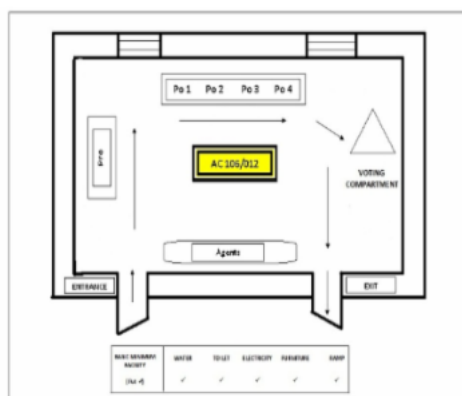

নির্বাচক নিবন্ধন আধিকারিকের স্বাক্ষর

Nazri Naksha

AC: 106-JAGDAL
PART NO: 12- BHABAGACHI FREE PRIMARY SCHOOL,ROOM-1

Google Map View

Polling Station Building Front View

Polling Station Front View

Cad View

Key MAP View