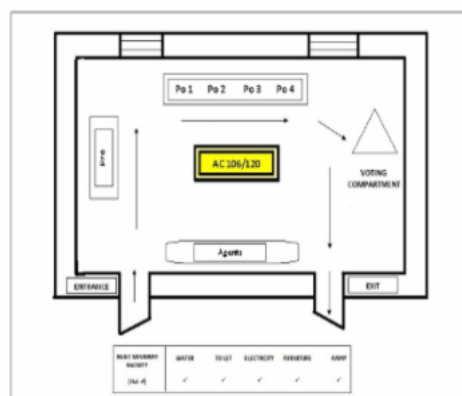

নির্বাচক নিবন্ধন আধিকারিকের স্বাক্ষর

Nazri Naksha

Google Map View

Polling Station Building Front View

Polling Station Front View

Cad View

Key MAP View

1 নাম : সোমেশ্রী অন্যান্য: গুন্টিলা সারবয় বাড়ির নং : 675 বয়স : 51 লিঙ্গ : মহিলা	XLJ1620178 ফটো উপলব্ধ	2 নাম : ধনঞ্জয় কুমার উপাধ্যায় পিতার নাম: রাম কপাল উপাধ্যায় বাড়ির নং : SASTRI NAGAR বয়স : 40 লিঙ্গ : পুরুষ	XLJ1301928 ফটো উপলব্ধ	3 নাম : তাপস কুন্ডু পিতার নাম: তারাপদ কুন্ডু বাড়ির নং : n0001 বয়স : 48 লিঙ্গ : পুরুষ	JGL2050391 ফটো উপলব্ধ
4 নাম : কাকলী কুন্ডু স্বামীর নাম: তরুণ কুন্ডু বাড়ির নং : n0001 বয়স : 46 লিঙ্গ : মহিলা	JGL3454238 ফটো উপলব্ধ	5 নাম : তুহিনা কুন্ডু পিতার নাম: তরুণ কুন্ডু বাড়ির নং : 8৫/২৬ বয়স : 24 লিঙ্গ : মহিলা	XLJ1518257 ফটো উপলব্ধ	6 নাম : টুস্পা কুন্ডু স্বামীর নাম: তাপস কুন্ডু বাড়ির নং : n0343 বয়স : 33 লিঙ্গ : মহিলা	XLJ0589614 ফটো উপলব্ধ
7 নাম : সঞ্জীত কুমার পিতার নাম: রাজ রাম বাড়ির নং : সুভা বারী অপার্টমেন্ট-2 বয়স : 35 লিঙ্গ : পুরুষ	XLJ1692227 ফটো উপলব্ধ	8 নাম : শারিকা কাহার পিতার নাম: চন্দ্রেশ্বর কাহার বাড়ির নং : এন25 বয়স : 21 লিঙ্গ : মহিলা	XLJ1718709 ফটো উপলব্ধ	9 নাম : পদ্মা গুই স্বামীর নাম: জয়দেব গুই বাড়ির নং : n0002 বয়স : 61 লিঙ্গ : মহিলা	JGL0401943 ফটো উপলব্ধ
10 নাম : জয়দেব গুই পিতার নাম: রামচন্দ্র গুই বাড়ির নং : n0002 বয়স : 67 লিঙ্গ : পুরুষ	JGL0401935 ফটো উপলব্ধ	11 নাম : অরুণ চক্রবর্তী পিতার নাম: অরুণ চক্রবর্তী বাড়ির নং : 45/12 বয়স : 22 লিঙ্গ : পুরুষ	XLJ1718733 ফটো উপলব্ধ	12 নাম : সোমেন চক্রবর্তী পিতার নাম: শান্তি চক্রবর্তী বাড়ির নং : n0324 বয়স : 32 লিঙ্গ : পুরুষ	XLJ0829697 ফটো উপলব্ধ
13 নাম : জ্যোৎস্না চক্রবর্তী স্বামীর নাম: অসিত চক্রবর্তী বাড়ির নং : n0004 বয়স : 69 লিঙ্গ : মহিলা	JGL0401950 ফটো উপলব্ধ	14 নাম : কুন্দন হরিজন পিতার নাম: ইন্দ্রাসন হরিজন বাড়ির নং : n0003 বয়স : 30 লিঙ্গ : পুরুষ	XLJ0773333 ফটো উপলব্ধ	15 নাম : অমিত চক্রবর্তী পিতার নাম: শান্তি চক্রবর্তী বাড়ির নং : n0003 বয়স : 36 লিঙ্গ : পুরুষ	XLJ0370890 ফটো উপলব্ধ
16 নাম : শান্তি চক্রবর্তী পিতার নাম: ধীরেন্দ্র চক্রবর্তী বাড়ির নং : n0003 বয়স : 56 লিঙ্গ : পুরুষ	JGL2021228 ফটো উপলব্ধ	17 নাম : শেফালী চক্রবর্তী স্বামীর নাম: অরুণ চক্রবর্তী বাড়ির নং : n0003 বয়স : 44 লিঙ্গ : মহিলা	JGL3454261 ফটো উপলব্ধ	18 নাম : অরুণ চক্রবর্তী পিতার নাম: ধীরেন্দ্র চক্রবর্তী বাড়ির নং : n0003 বয়স : 58 লিঙ্গ : পুরুষ	JGL0401992 ফটো উপলব্ধ
19 নাম : পৌতম চ্যাটার্জী পিতার নাম: নিরঞ্জন চ্যাটার্জী বাড়ির নং : 45/25 বয়স : 49 লিঙ্গ : পুরুষ	JGL0402057 ফটো উপলব্ধ	20 নাম : নিলীমা চ্যাটার্জী স্বামীর নাম: পৌতম চ্যাটার্জী বাড়ির নং : 45/25 নং, বয়স : 42 লিঙ্গ : মহিলা	XLJ1555648 ফটো উপলব্ধ	21 নাম : বাসন্তী হালদার স্বামীর নাম: স্বপন হালদার বাড়ির নং : 45/5 বয়স : 46 লিঙ্গ : মহিলা	XLJ0514992 ফটো উপলব্ধ
22 নাম : বাবু চৌধুরী পিতার নাম: মীনা চৌধুরী বাড়ির নং : n0364 বয়স : 30 লিঙ্গ : পুরুষ	XLJ1301647 ফটো উপলব্ধ	23 নাম : প্রিয়াংকা চৌধুরী স্বামীর নাম: বাবু চৌধুরী বাড়ির নং : n0367 বয়স : 27 লিঙ্গ : মহিলা	XLJ1301670 ফটো উপলব্ধ	24 নাম : রাজেশ ঠাকুর পিতার নাম: বালেশ্বর ঠাকুর বাড়ির নং : n0064 বয়স : 42 লিঙ্গ : পুরুষ	JGL3784394 ফটো উপলব্ধ
25 নাম : অঞ্জলী ঠাকুর স্বামীর নাম: রাজেশ ঠাকুর বাড়ির নং : n0064 বয়স : 37 লিঙ্গ : মহিলা	XLJ1023431 ফটো উপলব্ধ	Q 26 নাম : হিমাদ্রি ঠাকুর পিতার নাম: রাজেশ ঠাকুর বাড়ির নং : 49/3 বয়স : 20 লিঙ্গ : পুরুষ	XLJ1759042 ফটো উপলব্ধ	27 নাম : মিঠু দাস স্বামীর নাম: সোমনাথ দাস বাড়ির নং : n0008 বয়স : 35 লিঙ্গ : মহিলা	XLJ0895953 ফটো উপলব্ধ
28 নাম : অরবিন্দ দাস পিতার নাম: নায়েক দাস বাড়ির নং : n0008 বয়স : 37 লিঙ্গ : পুরুষ	XLJ0895961 ফটো উপলব্ধ	29 নাম : তেজু রাজভর পিতার নাম: জয়হির রাজভর বাড়ির নং : n0008 বয়স : 49 লিঙ্গ : পুরুষ	XLJ0895946 ফটো উপলব্ধ	30 নাম : পার্বতী তারন পিতার নাম: পরিতোষ তারন বাড়ির নং : n0008 বয়স : 39 লিঙ্গ : মহিলা	XLJ0370866 ফটো উপলব্ধ