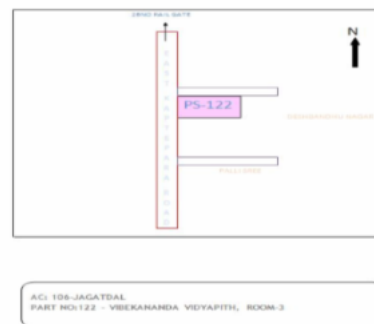

নির্বাচক নিবন্ধন আধিকারিকের স্বাক্ষর

Nazri Naksha

Google Map View

Polling Station Building Front View

Polling Station Front View

Cad View

Key MAP View

1 নাম : রিতেশ অগ্রওয়াল পিতার নাম: গৌরী শঙ্কর আগরওয়াল বাড়ির নং : 12/1 বয়স : 41 লিঙ্গ : পুরুষ	XLJ1334945 ফটো উপলব্ধ	2 নাম : বাবু অধিকারী পিতার নাম: বিজয় অধিকারী বাড়ির নং : 146 বয়স : 63 লিঙ্গ : পুরুষ	WB/19/131/258480 ফটো উপলব্ধ	3 নাম : সান্তনা অধিকারী স্বামীর নাম: বাবু অধিকারী বাড়ির নং : n0174 বয়স : 56 লিঙ্গ : মহিলা	XLJ1804913 ফটো উপলব্ধ
4 নাম : রাজেশ অধিকারী পিতার নাম: বাবু অধিকারী বাড়ির নং : n0174 বয়স : 34 লিঙ্গ : পুরুষ	XLJ0660258 ফটো উপলব্ধ	5 নাম : রাজেন অধিকারী পিতার নাম: বাবু অধিকারী বাড়ির নং : n0174 বয়স : 32 লিঙ্গ : পুরুষ	XLJ0660068 ফটো উপলব্ধ	6 নাম : পার্বতী আইচ স্বামীর নাম: মুকেশ আইচ বাড়ির নং : n0196 বয়স : 35 লিঙ্গ : মহিলা	XLJ0774984 ফটো উপলব্ধ
7 নাম : রেবা আইচ স্বামীর নাম: সন্তোষ আইচ বাড়ির নং : n0196 বয়স : 71 লিঙ্গ : মহিলা	WB/19/131/258203 ফটো উপলব্ধ	8 নাম : সুকেশ আইচ পিতার নাম: সন্তোষ আইচ বাড়ির নং : n0294 বয়স : 46 লিঙ্গ : পুরুষ	JGL3607140 ফটো উপলব্ধ	9 নাম : সুরজিৎ আইচ পিতার নাম: সুকেশ আইচ বাড়ির নং : 1 বয়স : 21 লিঙ্গ : পুরুষ	XLJ1752781 ফটো উপলব্ধ
10 নাম : সুনীতা আগরওয়াল স্বামীর নাম: গৌরী শঙ্কর আগরওয়াল বাড়ির নং : 12/1 বয়স : 59 লিঙ্গ : মহিলা	CRL0417329 ফটো উপলব্ধ	11 নাম : গৌরী শঙ্কর আগরওয়াল পিতার নাম: বনওয়ারীলাল আগরওয়াল বাড়ির নং : 12/1 বয়স : 66 লিঙ্গ : পুরুষ	XLJ1334929 ফটো উপলব্ধ	12 নাম : রবীন্দ্র কুমার আগরওয়াল পিতার নাম: গৌরী শঙ্কর আগরওয়াল বাড়ির নং : 12/1 বয়স : 38 লিঙ্গ : পুরুষ	CRL2811883 ফটো উপলব্ধ
13 নাম : সরস্বতী কুণ্ডু স্বামীর নাম: সোমনাথ কুণ্ডু বাড়ির নং : 1/3 বয়স : 43 লিঙ্গ : মহিলা	CDK2277200 ফটো উপলব্ধ	14 নাম : অলোক কুণ্ডু পিতার নাম: অনিল কুণ্ডু বাড়ির নং : 19 বয়স : 42 লিঙ্গ : পুরুষ	JGL3785219 ফটো উপলব্ধ	15 নাম : কুসুমিকা কুণ্ডু স্বামীর নাম: সদানন্দ কুণ্ডু বাড়ির নং : 43 বয়স : 46 লিঙ্গ : মহিলা	JGL3308038 ফটো উপলব্ধ
16 নাম : রিজতা কুণ্ডু স্বামীর নাম: সৌমিত্র বিমল কুণ্ডু বাড়ির নং : 43 বয়স : 59 লিঙ্গ : মহিলা	JGL2839736 ফটো উপলব্ধ	17 নাম : সদানন্দ কুন্ডু পিতার নাম: সুধেন্দু কুন্ডু বাড়ির নং : 43 বয়স : 51 লিঙ্গ : পুরুষ	WB/19/131/255379 ফটো উপলব্ধ	18 নাম : সৌম্যাদীপ কুণ্ডু পিতার নাম: দীপল কুণ্ডু বাড়ির নং : 1/3/1 বয়স : 23 লিঙ্গ : পুরুষ	XLJ1614056 ফটো উপলব্ধ
19 নাম : সাত্যকী কুণ্ডু পিতার নাম: দিপশিখা কুণ্ডু বাড়ির নং : এন56 বয়স : 26 লিঙ্গ : পুরুষ	XLJ1624816 ফটো উপলব্ধ	20 নাম : বাপি কুন্ডু পিতার নাম: সুধীর কুন্ডু বাড়ির নং : 4 বয়স : 53 লিঙ্গ : পুরুষ	JGL0415240 ফটো উপলব্ধ	21 নাম : বিমান কুন্ডু পিতার নাম: বিশ্বনাথ কুন্ডু বাড়ির নং : 4 বয়স : 60 লিঙ্গ : পুরুষ	JGL2020972 ফটো উপলব্ধ
22 নাম : গৌতম কুণ্ডু পিতার নাম: তুষার কুন্ডু বাড়ির নং : 10 বয়স : 52 লিঙ্গ : পুরুষ	JGL0415216 ফটো উপলব্ধ	23 নাম : সুপর্ণা কুন্ডু পিতার নাম: প্রবোধ কুন্ডু বাড়ির নং : 9 বয়স : 53 লিঙ্গ : মহিলা	JGL0415638 ফটো উপলব্ধ	24 নাম : প্রশান্ত কুমার কুন্ডু পিতার নাম: প্রফুল্ল কুমার কুন্ডু বাড়ির নং : 9 বয়স : 70 লিঙ্গ : পুরুষ	JGL0415570 ফটো উপলব্ধ
25 নাম : প্রদীপ কুন্ডু পিতার নাম: প্রফুল্ল কুন্ডু বাড়ির নং : 9 বয়স : 55 লিঙ্গ : পুরুষ	JGL0415588 ফটো উপলব্ধ	26 নাম : সৃজিতা কুণ্ডু পিতার নাম: প্রদীপ কুমার বাড়ির নং : 9 বয়স : 22 লিঙ্গ : মহিলা	XLJ1766237 ফটো উপলব্ধ	27 নাম : সোমা কুন্ডু স্বামীর নাম: প্রদীপ কুমার কুন্ডু বাড়ির নং : 11 বয়স : 48 লিঙ্গ : মহিলা	XLJ0474817 ফটো উপলব্ধ
28 নাম : প্রদীপ কুমার কুন্ডু পিতার নাম: গোবিন্দ প্রসাদ কুন্ডু বাড়ির নং : 11 বয়স : 62 লিঙ্গ : পুরুষ	JGL0319459 ফটো উপলব্ধ	29 নাম : অজিত কুন্ডু পিতার নাম: অভিনব কুন্ডু বাড়ির নং : n0207 বয়স : 49 লিঙ্গ : পুরুষ	WB/19/131/258481 ফটো উপলব্ধ	30 নাম : মনোরঞ্জন কুন্ডু পিতার নাম: রবীন্দ্রনাথ কুন্ডু বাড়ির নং : n0179 বয়স : 66 লিঙ্গ : পুরুষ	WB/19/131/258417 ফটো উপলব্ধ