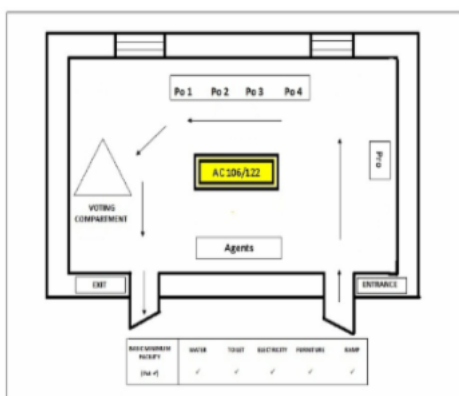

নির্বাচক নিবন্ধন আধিকারিকের স্বাক্ষর

Nazri Naksha

Google Map View

Polling Station Building Front View

Polling Station Front View

Cad View

Key MAP View

1 নাম : রিতেশ অগ্রওয়াল পিতার নাম: গৌরী শঙ্কর আগরওয়াল বাড়ির নং : 12/1 বয়স : 41 লিঙ্গ : পুরুষ	XLJ1334945 ফটো উপলব্ধ	2 নাম : বাবু অধিকারী পিতার নাম: বিজয় অধিকারী বাড়ির নং : 146 বয়স : 63 লিঙ্গ : পুরুষ	WB/19/131/258480 ফটো উপলব্ধ	3 নাম : সান্তনা অধিকারী স্বামীর নাম: বাবু অধিকারী বাড়ির নং : n0174 বয়স : 56 লিঙ্গ : মহিলা	XLJ1804913 ফটো উপলব্ধ
4 নাম : রাজেশ অধিকারী পিতার নাম: বাবু অধিকারী বাড়ির নং : n0174 বয়স : 34 লিঙ্গ : পুরুষ	XLJ0660258 ফটো উপলব্ধ	5 নাম : রাজেন অধিকারী পিতার নাম: বাবু অধিকারী বাড়ির নং : n0174 বয়স : 32 লিঙ্গ : পুরুষ	XLJ0660068 ফটো উপলব্ধ	6 নাম : পার্বতী আইচ স্বামীর নাম: মুকেশ আইচ বাড়ির নং : n0196 বয়স : 35 লিঙ্গ : মহিলা	XLJ0774984 ফটো উপলব্ধ
7 নাম : রেবা আইচ স্বামীর নাম: সন্তোষ আইচ বাড়ির নং : n0196 বয়স : 71 লিঙ্গ : মহিলা	WB/19/131/258203 ফটো উপলব্ধ	8 নাম : সুকেশ আইচ পিতার নাম: সন্তোষ আইচ বাড়ির নং : n0294 বয়স : 46 লিঙ্গ : পুরুষ	JGL3607140 ফটো উপলব্ধ	9 নাম : সুরজিৎ আইচ পিতার নাম: সুকেশ আইচ বাড়ির নং : 1 বয়স : 21 লিঙ্গ : পুরুষ	XLJ1752781 ফটো উপলব্ধ
10 নাম : সুনীতা আগরওয়াল স্বামীর নাম: গৌরী শঙ্কর আগরওয়াল বাড়ির নং : 12/1 বয়স : 59 লিঙ্গ : মহিলা	CRL0417329 ফটো উপলব্ধ	11 নাম : গৌরী শঙ্কর আগরওয়াল পিতার নাম: বনওয়ারীলাল আগরওয়াল বাড়ির নং : 12/1 বয়স : 66 লিঙ্গ : পুরুষ	XLJ1334929 ফটো উপলব্ধ	12 নাম : রবীন্দ্র কুমার আগরওয়াল পিতার নাম: গৌরী শঙ্কর আগরওয়াল বাড়ির নং : 12/1 বয়স : 38 লিঙ্গ : পুরুষ	CRL2811883 ফটো উপলব্ধ
13 নাম : সরস্বতী কুণ্ডু স্বামীর নাম: সোমনাথ কুণ্ডু বাড়ির নং : 1/3 বয়স : 43 লিঙ্গ : মহিলা	CDK2277200 ফটো উপলব্ধ	14 নাম : অলোক কুণ্ডু পিতার নাম: অনিল কুণ্ডু বাড়ির নং : 19 বয়স : 42 লিঙ্গ : পুরুষ	JGL3785219 ফটো উপলব্ধ	15 নাম : কুসুমিকা কুণ্ডু স্বামীর নাম: সদানন্দ কুণ্ডু বাড়ির নং : 43 বয়স : 46 লিঙ্গ : মহিলা	JGL3308038 ফটো উপলব্ধ
16 নাম : রিজতা কুণ্ডু স্বামীর নাম: সৌমিত্র বিমল কুণ্ডু বাড়ির নং : 43 বয়স : 59 লিঙ্গ : মহিলা	JGL2839736 ফটো উপলব্ধ	17 নাম : সদানন্দ কুন্ডু পিতার নাম: সুধেন্দু কুন্ডু বাড়ির নং : 43 বয়স : 51 লিঙ্গ : পুরুষ	WB/19/131/255379 ফটো উপলব্ধ	18 নাম : সৌম্যাদীপ কুণ্ডু পিতার নাম: দীপল কুণ্ডু বাড়ির নং : 1/3/1 বয়স : 23 লিঙ্গ : পুরুষ	XLJ1614056 ফটো উপলব্ধ
19 নাম : সাত্যকী কুণ্ডু পিতার নাম: দিপশিখা কুণ্ডু বাড়ির নং : এন56 বয়স : 26 লিঙ্গ : পুরুষ	XLJ1624816 ফটো উপলব্ধ	20 নাম : বাপি কুন্ডু পিতার নাম: সুধীর কুন্ডু বাড়ির নং : 4 বয়স : 53 লিঙ্গ : পুরুষ	JGL0415240 ফটো উপলব্ধ	21 নাম : বিমান কুন্ডু পিতার নাম: বিশ্বনাথ কুন্ডু বাড়ির নং : 4 বয়স : 60 লিঙ্গ : পুরুষ	JGL2020972 ফটো উপলব্ধ
22 নাম : গৌতম কুণ্ডু পিতার নাম: তুষার কুন্ডু বাড়ির নং : 10 বয়স : 52 লিঙ্গ : পুরুষ	JGL0415216 ফটো উপলব্ধ	23 নাম : সুপর্ণা কুন্ডু পিতার নাম: প্রবোধ কুন্ডু বাড়ির নং : 9 বয়স : 53 লিঙ্গ : মহিলা	JGL0415638 ফটো উপলব্ধ	24 নাম : প্রশান্ত কুমার কুন্ডু পিতার নাম: প্রফুল্ল কুমার কুন্ডু বাড়ির নং : 9 বয়স : 70 লিঙ্গ : পুরুষ	JGL0415570 ফটো উপলব্ধ
25 নাম : প্রদীপ কুন্ডু পিতার নাম: প্রফুল্ল কুন্ডু বাড়ির নং : 9 বয়স : 55 লিঙ্গ : পুরুষ	JGL0415588 ফটো উপলব্ধ	26 নাম : সৃজিতা কুণ্ডু পিতার নাম: প্রদীপ কুমার বাড়ির নং : 9 বয়স : 22 লিঙ্গ : মহিলা	XLJ1766237 ফটো উপলব্ধ	27 নাম : সোমা কুন্ডু স্বামীর নাম: প্রদীপ কুমার কুন্ডু বাড়ির নং : 11 বয়স : 48 লিঙ্গ : মহিলা	XLJ0474817 ফটো উপলব্ধ
28 নাম : প্রদীপ কুমার কুন্ডু পিতার নাম: গোবিন্দ প্রসাদ কুন্ডু বাড়ির নং : 11 বয়স : 62 লিঙ্গ : পুরুষ	JGL0319459 ফটো উপলব্ধ	29 নাম : অজিত কুন্ডু পিতার নাম: অভিনব কুন্ডু বাড়ির নং : n0207 বয়স : 49 লিঙ্গ : পুরুষ	WB/19/131/258481 ফটো উপলব্ধ	30 নাম : মনোরঞ্জন কুন্ডু পিতার নাম: রবীন্দ্রনাথ কুন্ডু বাড়ির নং : n0179 বয়স : 66 লিঙ্গ : পুরুষ	WB/19/131/258417 ফটো উপলব্ধ