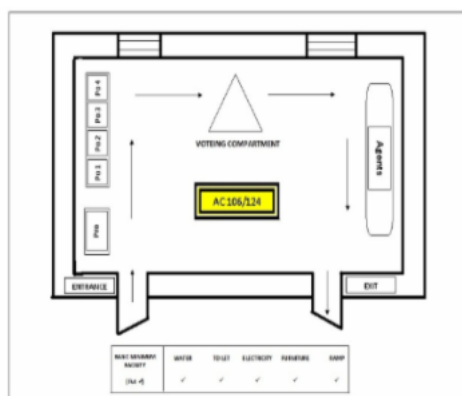

নির্বাচক নিবন্ধন আধিকারিকের স্বাক্ষর

Nazri Naksha

Google Map View

Polling Station Building Front View

Polling Station Front View

Cad View

Key MAP View

1 নাম : মনজুর আহমেদ পিতার নাম: কালু মিথগ বাড়ির নং : 8 বয়স : 61 লিঙ্গ : পুরুষ ফটো উপলব্ধ	WB/19/131/222136	2 নাম : মহঃ সাদুল হুদা পিতার নাম: মহঃ আজিম সিদ্দিক বাড়ির নং : 4 বয়স : 40 লিঙ্গ : পুরুষ ফটো উপলব্ধ	XLJ0661215	3 নাম : জইরুন নিশা পিতার নাম: সেখ মুক্তার বাড়ির নং : 90 বয়স : 50 লিঙ্গ : মহিলা ফটো উপলব্ধ	JGL0379933
4 নাম : সেখ মুখতার পিতার নাম: আব্দুল রহিম বাড়ির নং : 90 বয়স : 53 লিঙ্গ : পুরুষ ফটো উপলব্ধ	XLJ0373654	5 নাম : বসির আলম মিয়া পিতার নাম: কেদার মিয়া বাড়ির নং : 90 বয়স : 61 লিঙ্গ : পুরুষ ফটো উপলব্ধ	JGL0379917	6 নাম : রজিয়া খাতুন স্বামীর নাম: মহঃ ফিরোজ বাড়ির নং : 25 বয়স : 42 লিঙ্গ : মহিলা ফটো উপলব্ধ	XLJ0261982
7 নাম : আখতারী বেগম স্বামীর নাম: আব্দুল মজিদ বাড়ির নং : 25 বয়স : 46 লিঙ্গ : মহিলা ফটো উপলব্ধ	XLJ0373431	8 নাম : মহঃ কাদীর পিতার নাম: মহঃ সাফিক বাড়ির নং : 25 বয়স : 47 লিঙ্গ : পুরুষ ফটো উপলব্ধ	XLJ0373597	9 নাম : আব্দুল মজিদ পিতার নাম: সাফিক মজিদ বাড়ির নং : 25 বয়স : 50 লিঙ্গ : পুরুষ ফটো উপলব্ধ	JGL0377341
10 নাম : মহম্মদ ফিরোজ পিতার নাম: মহম্মদ সাফিক বাড়ির নং : 25 বয়স : 52 লিঙ্গ : পুরুষ ফটো উপলব্ধ	JGL0377333	11 নাম : মহঃ সফীক পিতার নাম: মহঃ সফীক বাড়ির নং : 25 বয়স : 76 লিঙ্গ : পুরুষ ফটো উপলব্ধ	JGL0377317	12 নাম : আজীমুল্লাহ পিতার নাম: মোহাম্মদ আব্দুল হাকিম বাড়ির নং : 25 বয়স : 53 লিঙ্গ : পুরুষ ফটো উপলব্ধ	JGL0377234
#2 13 নাম : মহঃ সাহানোয়াজ পিতার নাম: মহঃ সাফিক বাড়ির নং : 25 বয়স : 46 লিঙ্গ : পুরুষ ফটো উপলব্ধ	XLJ0261990	14 নাম : আমিনা খাতুন স্বামীর নাম: মহঃ সাহানোয়াজ বাড়ির নং : 25 বয়স : 39 লিঙ্গ : মহিলা ফটো উপলব্ধ	XLJ0261974	15 নাম : সালমা বেগম স্বামীর নাম: মহঃ কাদির বাড়ির নং : 25 বয়স : 41 লিঙ্গ : মহিলা ফটো উপলব্ধ	XLJ0262006
16 নাম : এম সুরজ নারায়ন পিতার নাম: জগরু বাড়ির নং : 90 বয়স : 76 লিঙ্গ : পুরুষ ফটো উপলব্ধ	JGL3182367	17 নাম : শাকির আলী পিতার নাম: হায়দার আলী বাড়ির নং : 18 বয়স : 30 লিঙ্গ : পুরুষ ফটো উপলব্ধ	XLJ0897892	18 নাম : মহঃ আরীফ পিতার নাম: মহঃ আসলাম বাড়ির নং : n0381 বয়স : 29 লিঙ্গ : পুরুষ ফটো উপলব্ধ	XLJ0897728
19 নাম : শৈজহা বিবি স্বামীর নাম: নওসাদ কুরেসি বাড়ির নং : 6 বয়স : 45 লিঙ্গ : মহিলা ফটো উপলব্ধ	XLJ0776690	20 নাম : তাবাসুম পুররিন স্বামীর নাম: শাকিল আকতার বাড়ির নং : n0867 বয়স : 40 লিঙ্গ : মহিলা ফটো উপলব্ধ	XLJ0776658	21 নাম : ইয়াসমিন রান্না স্বামীর নাম: মহঃ ইকবাল বাড়ির নং : 02 বয়স : 40 লিঙ্গ : মহিলা ফটো উপলব্ধ	XLJ0776427
22 নাম : শাকিল আহমেদ পিতার নাম: সানাওয়ার আলী বাড়ির নং : 86 বয়স : 35 লিঙ্গ : পুরুষ ফটো উপলব্ধ	XLJ0776179	23 নাম : সবনাম খাতুন পিতার নাম: মহঃ সালিম বাড়ির নং : 86 বয়স : 30 লিঙ্গ : মহিলা ফটো উপলব্ধ	XLJ0776153	24 নাম : শাহিনা খাতুন পিতার নাম: মহঃ সালিম বাড়ির নং : 86 বয়স : 38 লিঙ্গ : মহিলা ফটো উপলব্ধ	XLJ0660993
25 নাম : আনোয়ার আলি পিতার নাম: মহঃ সালিম বাড়ির নং : 86 বয়স : 45 লিঙ্গ : পুরুষ ফটো উপলব্ধ	XLJ0373266	26 নাম : ইরশাদ কুরেশি পিতার নাম: খুরশিদ কুরেশি বাড়ির নং : 86/2 বয়স : 37 লিঙ্গ : মহিলা ফটো উপলব্ধ	XLJ0590232	27 নাম : কুদ্দুস কুরাসী পিতার নাম: খুরশিদ বাড়ির নং : 86/2 বয়স : 43 লিঙ্গ : পুরুষ ফটো উপলব্ধ	JGL3596103
28 নাম : কিয়া মুন্সির পিতার নাম: মহম্মদ ইশরু বাড়ির নং : 28 বয়স : 58 লিঙ্গ : পুরুষ ফটো উপলব্ধ	JGL3180643	29 নাম : ইউ মহম্মদ পিতার নাম: হাবিউল্লা মিয়া বাড়ির নং : 26 বয়স : 70 লিঙ্গ : পুরুষ ফটো উপলব্ধ	JGL0376079	30 নাম : মহঃ সাগির আনসারি পিতার নাম: মহঃ ইয়াসিন আনসারি বাড়ির নং : 26 বয়স : 43 লিঙ্গ : পুরুষ ফটো উপলব্ধ	XLJ0372722