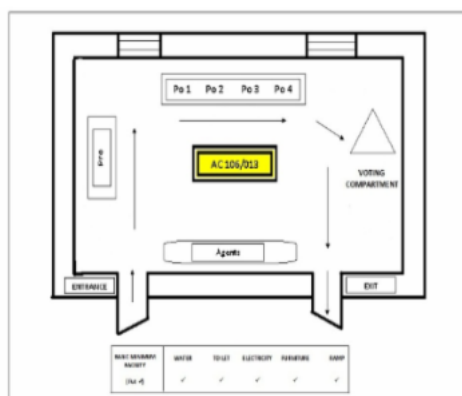

নির্বাচক নিবন্ধন আধিকারিকের স্বাক্ষর

Nazri Naksha

Google Map View

Polling Station Building Front View

Polling Station Front View

Cad View

Key MAP View

1 নাম : ইউনুস মোল্লা পিতার নাম: আসাদ আলী মোল্লা বাড়ির নং : n0063 বয়স : 49 লিঙ্গ : পুরুষ	FKY0367961 ফটো উপলব্ধ	2 নাম : মহম্মদ ইলিয়াস আলি মোল্লা পিতার নাম: আসাদ আলী মোল্লা বাড়ির নং : n0063 বয়স : 50 লিঙ্গ : পুরুষ	FKY3767985 ফটো উপলব্ধ	3 নাম : আসুমা বিবি স্বামীর নাম: আসাদ আলী মোল্লা বাড়ির নং : n0063 বয়স : 76 লিঙ্গ : মহিলা	FKY0367979 ফটো উপলব্ধ
4 নাম : রুমা খাতুন পিতার নাম: আন্দার সাহাজী বাড়ির নং : n0004 বয়স : 29 লিঙ্গ : মহিলা	XLJ0853341 ফটো উপলব্ধ	5 নাম : আবিদ হোসেন সাহাজী পিতার নাম: আন্দার সাহাজী বাড়ির নং : n0004 বয়স : 36 লিঙ্গ : পুরুষ	XLJ0853432 ফটো উপলব্ধ	6 নাম : ফুলজান বিবি স্বামীর নাম: লিয়াকত সেখ বাড়ির নং : n0293 বয়স : 65 লিঙ্গ : মহিলা	FKY0371328 ফটো উপলব্ধ
7 নাম : সাবেরা বিবি স্বামীর নাম: এসকানদার সেখ বাড়ির নং : n0286 বয়স : 55 লিঙ্গ : মহিলা	FKY0368175 ফটো উপলব্ধ	8 নাম : নাজমিনারা বিবি স্বামীর নাম: আসপীর আলি সেখ বাড়ির নং : 16 বয়স : 34 লিঙ্গ : মহিলা	XLJ0715458 ফটো উপলব্ধ	9 নাম : আজমিনা বিবি স্বামীর নাম: নাসির আলিখা বাড়ির নং : 16 বয়স : 44 লিঙ্গ : মহিলা	XLJ0438002 ফটো উপলব্ধ
10 নাম : নাসির আলী খান পিতার নাম: আমির আলি খা বাড়ির নং : n0016 বয়স : 53 লিঙ্গ : পুরুষ	FKY3767787 ফটো উপলব্ধ	11 নাম : আজগার সেখ পিতার নাম: জান মহম্মদ সেখ বাড়ির নং : n0016 বয়স : 35 লিঙ্গ : পুরুষ	XLJ0322701 ফটো উপলব্ধ	12 নাম : আসপীর আলি সেখ পিতার নাম: জান মহম্মদ সেখ বাড়ির নং : n0016 বয়স : 37 লিঙ্গ : পুরুষ	FKY3947637 ফটো উপলব্ধ
13 নাম : সেরিনা বিবি স্বামীর নাম: জান মহম্মদ সেখ বাড়ির নং : n0016 বয়স : 54 লিঙ্গ : মহিলা	FKY0366351 ফটো উপলব্ধ	14 নাম : জান মহম্মদ সেখ পিতার নাম: নূর মহম্মদ সেখ বাড়ির নং : n0016 বয়স : 61 লিঙ্গ : পুরুষ	FKY0366377 ফটো উপলব্ধ	15 নাম : রাবেয়া বিবি স্বামীর নাম: নূর মহম্মদ সেখ বাড়ির নং : n0016 বয়স : 80 লিঙ্গ : মহিলা	FKY0366344 ফটো উপলব্ধ
16 নাম : সায়েরা বিবি স্বামীর নাম: মহম্মদ আলি খাঁ বাড়ির নং : n0012 বয়স : 54 লিঙ্গ : মহিলা	FKY0366336 ফটো উপলব্ধ	17 নাম : মহম্মদ আলি খাঁ পিতার নাম: আহাদালি খাঁ বাড়ির নং : n0012 বয়স : 58 লিঙ্গ : পুরুষ	FKY3415346 ফটো উপলব্ধ	18 নাম : জাহানারা বিবি স্বামীর নাম: আকবার আলি খাঁ বাড়ির নং : n0011 বয়স : 38 লিঙ্গ : মহিলা	FKY3654597 ফটো উপলব্ধ
19 নাম : আসাদুল আলী খাঁ পিতার নাম: আদাহ আলী খাঁ বাড়ির নং : n0011 বয়স : 42 লিঙ্গ : পুরুষ	FKY3416542 ফটো উপলব্ধ	20 নাম : আকবর আলি খাঁ পিতার নাম: আহাদালি খাঁ বাড়ির নং : n0011 বয়স : 54 লিঙ্গ : পুরুষ	FKY3415338 ফটো উপলব্ধ	21 নাম : জাহেরা বিবি স্বামীর নাম: আহাদালি খাঁ বাড়ির নং : n0011 বয়স : 76 লিঙ্গ : মহিলা	FKY0366328 ফটো উপলব্ধ
22 নাম : আহাদালি খাঁ পিতার নাম: গোলামবারি খাঁ বাড়ির নং : n0011 বয়স : 80 লিঙ্গ : পুরুষ	FKY3415320 ফটো উপলব্ধ	23 নাম : মহ রোবিনা পিতার নাম: মোঃ আব্দুল্লা খাঁ বাড়ির নং : n0010 বয়স : 33 লিঙ্গ : পুরুষ	XLJ0322537 ফটো উপলব্ধ	24 নাম : রহমান খাঁ পিতার নাম: আবদুল্লা খাঁ বাড়ির নং : n0010 বয়স : 38 লিঙ্গ : পুরুষ	FKY3890522 ফটো উপলব্ধ
25 নাম : আবনেসা বিবি স্বামীর নাম: আব্দুল আলী খাঁ বাড়ির নং : n0010 বয়স : 56 লিঙ্গ : মহিলা	FKY0366229 ফটো উপলব্ধ	26 নাম : রুবিনা বিবি স্বামীর নাম: আলিমুদ্দিন মীর বাড়ির নং : 278 বয়স : 30 লিঙ্গ : মহিলা	XLJ0826040 ফটো উপলব্ধ	27 নাম : সিরাজুল হক মণ্ডল পিতার নাম: আবু তালেব মণ্ডল বাড়ির নং : n0020 বয়স : 51 লিঙ্গ : পুরুষ	WB/19/129/195024 ফটো উপলব্ধ
28 নাম : ফৈজুল মন্ডল পিতার নাম: আবুতালেব মণ্ডল বাড়ির নং : n0020 বয়স : 54 লিঙ্গ : পুরুষ	WB/19/129/195030 ফটো উপলব্ধ	29 নাম : সুফিয়া স্বামীর নাম: আবুতালেব মন্ডল বাড়ির নং : n0020 বয়স : 79 লিঙ্গ : মহিলা	FKY0366096 ফটো উপলব্ধ	30 নাম : ফতেমা বিবি স্বামীর নাম: রেজাউল মন্ডল বাড়ির নং : n0019 বয়স : 32 লিঙ্গ : মহিলা	XLJ0853374 ফটো উপলব্ধ