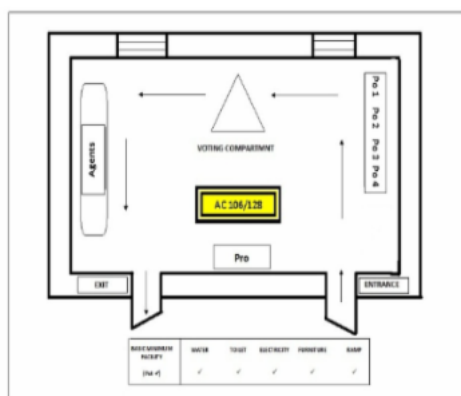

নির্বাচক নিবন্ধন আধিকারিকের স্বাক্ষর

Nazri Naksha

Google Map View

Polling Station Building Front View

Polling Station Front View

Cad View

Key MAP View

বিধানসভা নির্বাচনক্ষেত্রের নং, নাম : 106-জগদল
ভাগ নং, নাম : 1-পীরতলা রোড (ঘোষ মাঠ)