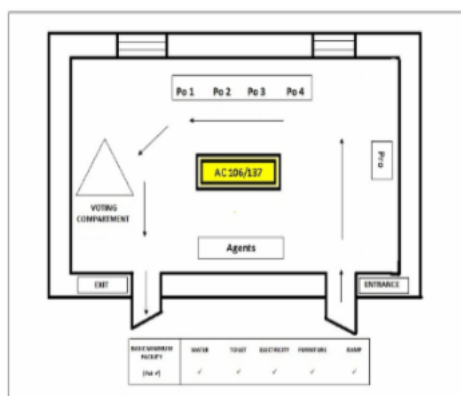

নির্বাচক নিবন্ধন আধিকারিকের স্বাক্ষর

Nazri Naksha

Google Map View

Polling Station Building Front View

Polling Station Front View

Cad View

Key MAP View

1 নাম : সায়ন আদক পিতার নাম: তপন কুমার আদক বাড়ির নং : n0418 বয়স : 27 লিঙ্গ : পুরুষ	XLJ1335454 ফটো উপলব্ধ	2 নাম : দেবশ্রী বন্দ্যোপাধ্যায় স্বামীর নাম: সুমন বন্দ্যোপাধ্যায় বাড়ির নং : n0422 বয়স : 40 লিঙ্গ : মহিলা	XLJ1335496 ফটো উপলব্ধ	3 নাম : সমা ব্যানার্জী পিতার নাম: সঞ্জয় ব্যানার্জী বাড়ির নং : n0264 বয়স : 40 লিঙ্গ : মহিলা	XLJ0140582 ফটো উপলব্ধ
4 নাম : অরিপদম ব্যানার্জী পিতার নাম: অনূপ কুমার ব্যানার্জী বাড়ির নং : n0312 বয়স : 34 লিঙ্গ : পুরুষ	XLJ0481366 ফটো উপলব্ধ	5 নাম : মাধব বনিক পিতার নাম: অনিল চন্দ্র বনিক বাড়ির নং : n0149 বয়স : 61 লিঙ্গ : পুরুষ	JGL3169778 ফটো উপলব্ধ	6 নাম : আকাশ বনিক পিতার নাম: দুলাল বনিক বাড়ির নং : n0395 বয়স : 27 লিঙ্গ : পুরুষ	XLJ1305135 ফটো উপলব্ধ
7 নাম : শিল্পী বণিক দাস স্বামীর নাম: সুজিত বণিক বাড়ির নং : n0463 বয়স : 30 লিঙ্গ : মহিলা	XLJ0792390 ফটো উপলব্ধ	8 নাম : সৌম্যজ্যোতি বর্মন পিতার নাম: তপন কুমার বর্মন বাড়ির নং : n0439 বয়স : 26 লিঙ্গ : পুরুষ	XLJ1389055 ফটো উপলব্ধ	9 নাম : বিন্দুরানী বড়ুয়া স্বামীর নাম: কল্যান কুমার বড়ুয়া বাড়ির নং : n0237 বয়স : 71 লিঙ্গ : মহিলা	JGL0015941 ফটো উপলব্ধ
10 নাম : মধুশ্রী ভট্টাচার্য্য পিতার নাম: প্রদীপ ভট্টাচার্য্য বাড়ির নং : n0211 বয়স : 31 লিঙ্গ : মহিলা	XLJ0665299 ফটো উপলব্ধ	11 নাম : ঋতুপর্ণা ভট্টাচার্য্য মায়ের নাম: কৃষ্ণা ভট্টাচার্য্য বাড়ির নং : n0192 বয়স : 31 লিঙ্গ : মহিলা	XLJ0665307 ফটো উপলব্ধ	12 নাম : শিপ্রা ভট্টাচার্য্য স্বামীর নাম: চিত্তরঞ্জন ভট্টাচার্য্য বাড়ির নং : n0261 বয়স : 69 লিঙ্গ : মহিলা	JGL2001626 ফটো উপলব্ধ
13 নাম : রুপা ভট্টাচার্য্য স্বামীর নাম: অমিতাভ ভট্টাচার্য্য বাড়ির নং : n0385 বয়স : 57 লিঙ্গ : মহিলা	XLJ1030998 ফটো উপলব্ধ	14 নাম : কৃষ্ণা বিশ্বাস স্বামীর নাম: দুলাল বিশ্বাস বাড়ির নং : n0228 বয়স : 69 লিঙ্গ : মহিলা	JGL0355644 ফটো উপলব্ধ	15 নাম : সৌমদীপ বিশ্বাস পিতার নাম: রবীন বিশ্বাস বাড়ির নং : n0447 বয়স : 26 লিঙ্গ : পুরুষ	XLJ1383553 ফটো উপলব্ধ
16 নাম : অনিন্দিতা বড়াল রায় স্বামীর নাম: দেবজ্যোতি রায় বাড়ির নং : n0407 বয়স : 40 লিঙ্গ : মহিলা	KWC2695971 ফটো উপলব্ধ	17 নাম : কালিপদ বোস পিতার নাম: দিলীপ বোস বাড়ির নং : n0154 বয়স : 46 লিঙ্গ : পুরুষ	JGL3170131 ফটো উপলব্ধ	18 নাম : গৌর মোহন বোস পিতার নাম: দিলীপ কুমার বোস বাড়ির নং : n0154 বয়স : 38 লিঙ্গ : পুরুষ	JGL3449469 ফটো উপলব্ধ
19 নাম : রীতা চক্রবর্তী স্বামীর নাম: কানাইলাল চক্রবর্তী বাড়ির নং : n0217 বয়স : 78 লিঙ্গ : মহিলা	JGL3449592 ফটো উপলব্ধ	20 নাম : মলয় চক্রবর্তী পিতার নাম: দ্বিজেন্দ্র চক্রবর্তী বাড়ির নং : n0329 বয়স : 60 লিঙ্গ : পুরুষ	XLJ0563429 ফটো উপলব্ধ	21 নাম : এলিনা চক্রবর্তী স্বামীর নাম: সুবীর চক্রবর্তী বাড়ির নং : n0218 বয়স : 56 লিঙ্গ : মহিলা	XLJ1031079 ফটো উপলব্ধ
22 নাম : প্রতিমা চক্রবর্তী স্বামীর নাম: মলয় চক্রবর্তী বাড়ির নং : n0329 বয়স : 52 লিঙ্গ : মহিলা	XLJ0665539 ফটো উপলব্ধ	Q 23 নাম : সুবীর চক্রবর্তী পিতার নাম: মলয় চক্রবর্তী বাড়ির নং : বয়স : 37 লিঙ্গ : পুরুষ	XLJ0665372 ফটো উপলব্ধ	Q 24 নাম : সুদীপ্ত চক্রবর্তী পিতার নাম: মলয় চক্রবর্তী বাড়ির নং : বয়স : 33 লিঙ্গ : পুরুষ	XLJ0665380 ফটো উপলব্ধ
25 নাম : চন্দন চ্যাটার্জী পিতার নাম: সুরত চ্যাটার্জী বাড়ির নং : n0438 বয়স : 61 লিঙ্গ : পুরুষ	JGL3033735 ফটো উপলব্ধ	26 নাম : শ্রীজাতা চ্যাটার্জী স্বামীর নাম: সুদীপ্ত চ্যাটার্জী বাড়ির নং : n0387 বয়স : 43 লিঙ্গ : মহিলা	XLJ1031111 ফটো উপলব্ধ	27 নাম : সৌরদীপ রায় চৌধুরী পিতার নাম: সৌরভ রায় চৌধুরী বাড়ির নং : n0457 বয়স : 26 লিঙ্গ : পুরুষ	XLJ1357110 ফটো উপলব্ধ
28 নাম : সুশান্ত চৌধুরী পিতার নাম: প্রফুল্ল কুমার চৌধুরী বাড়ির নং : n0035 বয়স : 61 লিঙ্গ : পুরুষ	JGL2017986 ফটো উপলব্ধ	29 নাম : চায়না চৌধুরী স্বামীর নাম: সুশান্ত চৌধুরী বাড়ির নং : বয়স : 53 লিঙ্গ : মহিলা	XLJ1478544 ফটো উপলব্ধ	30 নাম : অঙ্কিতা চৌধুরী পিতার নাম: সুশান্ত চৌধুরী বাড়ির নং : 31/1 বয়স : 20 লিঙ্গ : মহিলা	XLJ1754415 ফটো উপলব্ধ