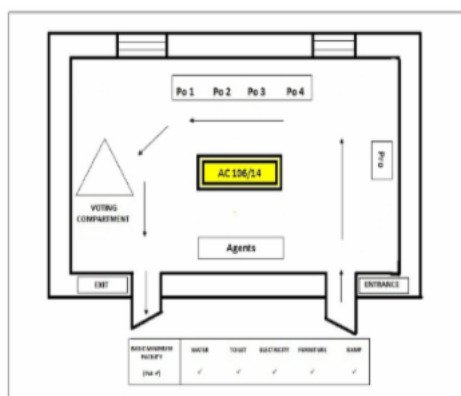

নির্বাচক নিবন্ধন আধিকারিকের স্বাক্ষর

Nazri Naksha

Google Map View

Polling Station Building Front View

Polling Station Front View

Cad View

Key MAP View

1 নাম : বাশিরোন খাতুন পিতার নাম: লোকমান আলি খাঁ বাড়ির নং : 167 বয়স : 42 লিঙ্গ : মহিলা	XLJ0234716 ফটো উপলব্ধ	2 নাম : খাদেজা বিবি পিতার নাম: লোকমান আলী খাঁ বাড়ির নং : n0007 বয়স : 61 লিঙ্গ : মহিলা	FKY3416856 ফটো উপলব্ধ	3 নাম : আনোয়ারা খাতুন পিতার নাম: আনোয়ার হোসেন সেখ বাড়ির নং : n0007 বয়স : 37 লিঙ্গ : মহিলা	XLJ0853945 ফটো উপলব্ধ
4 নাম : মহঃ জিয়ায়ুর রহমান পিতার নাম: কোরবান আলি মণ্ডল বাড়ির নং : n0025 বয়স : 36 লিঙ্গ : পুরুষ	XLJ0438085 ফটো উপলব্ধ	5 নাম : মফিজুর রহমান পিতার নাম: কোরবান আলি মণ্ডল বাড়ির নং : n0025 বয়স : 38 লিঙ্গ : পুরুষ	FKY3891314 ফটো উপলব্ধ	6 নাম : নওসার আলি মণ্ডল পিতার নাম: কোরবান আলি মণ্ডল বাড়ির নং : n0025 বয়স : 32 লিঙ্গ : পুরুষ	XLJ0614644 ফটো উপলব্ধ
7 নাম : ফারহাদ হোসেন মণ্ডল পিতার নাম: কোরবান আলি মণ্ডল বাড়ির নং : n0025 বয়স : 56 লিঙ্গ : পুরুষ	FKY0371880 ফটো উপলব্ধ	8 নাম : আছিয়া বিবি স্বামীর নাম: কোরবান আলি মণ্ডল বাড়ির নং : n0025 বয়স : 72 লিঙ্গ : মহিলা	FKY0371872 ফটো উপলব্ধ	9 নাম : আনারুল আলি খাঁ পিতার নাম: আশ্রফ আলি খাঁ বাড়ির নং : n0023 বয়স : 30 লিঙ্গ : পুরুষ	XLJ0853796 ফটো উপলব্ধ
10 নাম : ইনামুল আলি খান পিতার নাম: আশ্রাফ আলি খান বাড়ির নং : n0023 বয়স : 36 লিঙ্গ : পুরুষ	XLJ0535963 ফটো উপলব্ধ	11 নাম : আসকরুল হক স্বামীর নাম: তাহের আলি মণ্ডল বাড়ির নং : 316 বয়স : 37 লিঙ্গ : মহিলা	XLJ0975854 ফটো উপলব্ধ	12 নাম : আশ্রাফ আলি মণ্ডল পিতার নাম: আয়ুব আলি মণ্ডল বাড়ির নং : n0050 বয়স : 31 লিঙ্গ : পুরুষ	XLJ0975797 ফটো উপলব্ধ
13 নাম : টিনা বিবি স্বামীর নাম: ফিরোজ মিয়া বাড়ির নং : n0001 বয়স : 32 লিঙ্গ : মহিলা	XLJ0975789 ফটো উপলব্ধ	14 নাম : সারুপ খাঁ পিতার নাম: আজো আলী খাঁ বাড়ির নং : n0006 বয়স : 29 লিঙ্গ : পুরুষ	XLJ0975755 ফটো উপলব্ধ	15 নাম : মোজাম্মেল মণ্ডল পিতার নাম: মোবারেক মণ্ডল বাড়ির নং : n0001 বয়স : 28 লিঙ্গ : পুরুষ	XLJ0975722 ফটো উপলব্ধ
16 নাম : রকিয়া বিবি স্বামীর নাম: মহঃনিজামউদ্দিন খাঁন বাড়ির নং : 166 বয়স : 30 লিঙ্গ : মহিলা	XLJ0853861 ফটো উপলব্ধ	17 নাম : সোহরাব খাঁন পিতার নাম: ইয়াকুব খাঁন বাড়ির নং : n0063 বয়স : 55 লিঙ্গ : পুরুষ	XLJ0587691 ফটো উপলব্ধ	18 নাম : হাসেনা বিবি স্বামীর নাম: কবির আলি খাঁ বাড়ির নং : n0246 বয়স : 60 লিঙ্গ : মহিলা	FKY0375139 ফটো উপলব্ধ
19 নাম : খোদেজা বিবি স্বামীর নাম: মেকাইল মণ্ডল বাড়ির নং : n0207 বয়স : 53 লিঙ্গ : মহিলা	FKY1328814 ফটো উপলব্ধ	20 নাম : মরসিনা খাতুন পিতার নাম: ইদ্রিশ আলি খাঁ বাড়ির নং : n0205 বয়স : 35 লিঙ্গ : পুরুষ	XLJ0535849 ফটো উপলব্ধ	21 নাম : রেহানা খাতুন পিতার নাম: আলি হাকিম বাড়ির নং : n0204 বয়স : 38 লিঙ্গ : মহিলা	FKY3947686 ফটো উপলব্ধ
22 নাম : ফরিদা বিবি স্বামীর নাম: মহঃ খোকন বাড়ির নং : n0203 বয়স : 43 লিঙ্গ : মহিলা	XLJ0716241 ফটো উপলব্ধ	23 নাম : মহঃ খোকন পিতার নাম: আলি হাকিম বাড়ির নং : n0202 বয়স : 43 লিঙ্গ : পুরুষ	FKY3947694 ফটো উপলব্ধ	24 নাম : ছালেমা বিবি স্বামীর নাম: কুতুবউদ্দিন মণ্ডল বাড়ির নং : n0200 বয়স : 32 লিঙ্গ : মহিলা	XLJ0615070 ফটো উপলব্ধ
25 নাম : সেখ আসকরুল পিতার নাম: সেখ ওয়াজ বাড়ির নং : n0004 বয়স : 66 লিঙ্গ : পুরুষ	XLJ0536078 ফটো উপলব্ধ	26 নাম : জোহরা বিবি স্বামীর নাম: সেখ হাসিম বাড়ির নং : 190 বয়স : 66 লিঙ্গ : মহিলা	XLJ0716001 ফটো উপলব্ধ	27 নাম : মহ আলীউদ্দিন খাঁন পিতার নাম: এরফান আলি খাঁ বাড়ির নং : 334 বয়স : 37 লিঙ্গ : পুরুষ	XLJ0234740 ফটো উপলব্ধ
28 নাম : সেখ রফিকুল পিতার নাম: সামসুর বাড়ির নং : 304 বয়স : 54 লিঙ্গ : পুরুষ	FKY0372730 ফটো উপলব্ধ	29 নাম : হামেদা বিবি স্বামীর নাম: রসিদ আলি খাঁ বাড়ির নং : n0239 বয়স : 59 লিঙ্গ : মহিলা	FKY0375808 ফটো উপলব্ধ	30 নাম : রিজিয়া খাতুন পিতার নাম: মঞ্জুর আলি বাড়ির নং : n0213 বয়স : 41 লিঙ্গ : মহিলা	XLJ0009019 ফটো উপলব্ধ