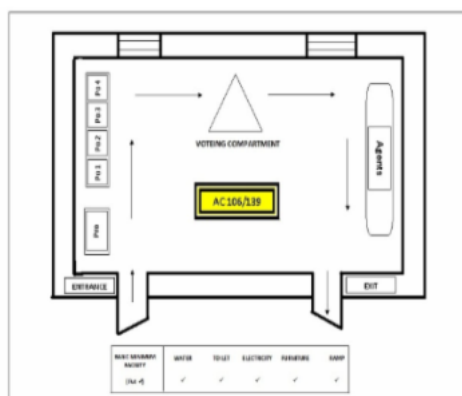

নির্বাচক নিবন্ধন আধিকারিকের স্বাক্ষর

Nazri Naksha

AC: 106-JAGTAL
PART NO:139 -AMASHANKAR U.P. SCHOOL, ROOM-2

Google Map View

Polling Station Building Front View

Polling Station Front View

Cad View

Key MAP View