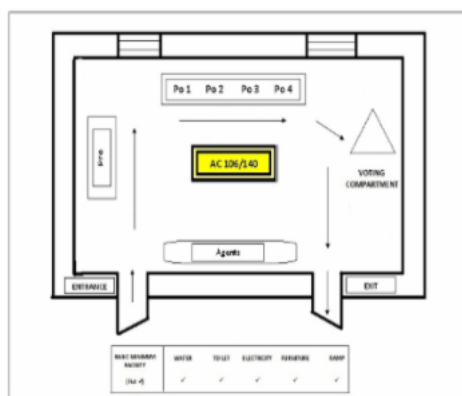

নির্বাচক নিবন্ধন আধিকারিকের স্বাক্ষর

Nazri Naksha

Google Map View

Polling Station Building Front View

Polling Station Front View

Cad View

Key MAP View

1 নাম : অশ্বেষা দাস পিতার নাম: কলাচাদ দাস বাড়ির নং : n0259 বয়স : 27 লিঙ্গ : মহিলা	XLJ1305655 ফটো উপলব্ধ	2 নাম : চন্দনা ব্যানার্জী স্বামীর নাম: দেবদত্ত ব্যানার্জী বাড়ির নং : n0248 বয়স : 43 লিঙ্গ : মহিলা	LSG0592063 ফটো উপলব্ধ	3 নাম : সোমা বসু স্বামীর নাম: শিবাজী বসু বাড়ির নং : n0157 বয়স : 54 লিঙ্গ : মহিলা	XLJ0143255 ফটো উপলব্ধ
4 নাম : রীনা ভৌমিক স্বামীর নাম: সৌমেন ভৌমিক বাড়ির নং : n0043 বয়স : 53 লিঙ্গ : মহিলা	XLJ1477132 ফটো উপলব্ধ	5 নাম : চন্দা বোস স্বামীর নাম: পরিতোষ বোস বাড়ির নং : n0262 বয়স : 59 লিঙ্গ : মহিলা	JGL2015758 ফটো উপলব্ধ	6 নাম : দেবশীষ বোস পিতার নাম: পরিতোষ বোস বাড়ির নং : n0261 বয়স : 38 লিঙ্গ : পুরুষ	JGL3449550 ফটো উপলব্ধ
7 নাম : রাজীব চক্রবর্তী পিতার নাম: দীনেশ চক্রবর্তী বাড়ির নং : n0256 বয়স : 50 লিঙ্গ : পুরুষ	JGL0493742 ফটো উপলব্ধ	8 নাম : অপর্ণা চক্রবর্তী স্বামীর নাম: রাজীব চক্রবর্তী বাড়ির নং : n0255 বয়স : 47 লিঙ্গ : মহিলা	JGL3457306 ফটো উপলব্ধ	9 নাম : সুকন্যা চক্রবর্তী পিতার নাম: সলিলেন্দু চক্রবর্তী বাড়ির নং : n0127 বয়স : 31 লিঙ্গ : মহিলা	XLJ0666156 ফটো উপলব্ধ
10 নাম : অসীম কুমার দাস পিতার নাম: নারায়ন দাস বাড়ির নং : n0016 বয়স : 61 লিঙ্গ : পুরুষ	JGL0491316 ফটো উপলব্ধ	11 নাম : জয়া দাস স্বামীর নাম: সোমনাথ দাস বাড়ির নং : n0072 বয়স : 44 লিঙ্গ : মহিলা	XLJ0142984 ফটো উপলব্ধ	12 নাম : চন্দ্রানী দাস স্বামীর নাম: প্রতাপ দাস বাড়ির নং : n0059 বয়স : 43 লিঙ্গ : মহিলা	MHX2305662 ফটো উপলব্ধ
#2 13 নাম : সত্যরঞ্জন দেবনাথ পিতার নাম: পাঁচকড়ি দেবনাথ বাড়ির নং : n0291 বয়স : 79 লিঙ্গ : পুরুষ	JGL0491654 ফটো উপলব্ধ	14 নাম : ভারতী দেবনাথ স্বামীর নাম: সত্য রঞ্জন দেবনাথ বাড়ির নং : n0300 বয়স : 71 লিঙ্গ : মহিলা	JGL0491662 ফটো উপলব্ধ	15 নাম : শুভাশিষ কুমার দেবনাথ পিতার নাম: সত্য রঞ্জন দেবনাথ বাড়ির নং : n0290 বয়স : 38 লিঙ্গ : পুরুষ	XLJ1031996 ফটো উপলব্ধ
16 নাম : মীরা দে স্বামীর নাম: স্বপন দে বাড়ির নং : n0028 বয়স : 63 লিঙ্গ : মহিলা	JGL0489435 ফটো উপলব্ধ	17 নাম : অনিমা দে স্বামীর নাম: সুধাংশু দে বাড়ির নং : n0254 বয়স : 38 লিঙ্গ : মহিলা	XLJ1305630 ফটো উপলব্ধ	18 নাম : রতন দত্ত পিতার নাম: বরফন দত্ত বাড়ির নং : n0050 বয়স : 37 লিঙ্গ : পুরুষ	XLJ0143347 ফটো উপলব্ধ
19 নাম : ইতু দত্ত(সুর) স্বামীর নাম: সুজিৎ দত্ত বাড়ির নং : n0229 বয়স : 37 লিঙ্গ : মহিলা	XLJ1031947 ফটো উপলব্ধ	20 নাম : সাধনা গাঙ্গুলী স্বামীর নাম: বিকাশ গাঙ্গুলী বাড়ির নং : n0232 বয়স : 72 লিঙ্গ : মহিলা	JGL0313353 ফটো উপলব্ধ	21 নাম : ইতালী ঘোষ পিতার নাম: শক্ত ঘোষ বাড়ির নং : n0038 বয়স : 70 লিঙ্গ : মহিলা	JGL0490789 ফটো উপলব্ধ
22 নাম : অরুণ প্রসাদ ঘোষ অন্যান্য: আরতী ধর বাড়ির নং : n0293 বয়স : 52 লিঙ্গ : পুরুষ	XLJ0666305 ফটো উপলব্ধ	23 নাম : শান্তনু ঘোষ পিতার নাম: শীতল ঘোষ বাড়ির নং : n0257 বয়স : 46 লিঙ্গ : পুরুষ	XHJ0021386 ফটো উপলব্ধ	24 নাম : অনুরাধা ঘোষ স্বামীর নাম: শান্তনু ঘোষ বাড়ির নং : n0253 বয়স : 44 লিঙ্গ : মহিলা	CRL2999308 ফটো উপলব্ধ
25 নাম : গৌতম হালদার পিতার নাম: গোপাল হালদার বাড়ির নং : n0249 বয়স : 35 লিঙ্গ : পুরুষ	XLJ1305606 ফটো উপলব্ধ	26 নাম : শ্ৰীমা হাজরা পিতার নাম: সমীর কুমার হাজরা বাড়ির নং : n0286 বয়স : 26 লিঙ্গ : মহিলা	XLJ1354265 ফটো উপলব্ধ	27 নাম : কল্পনা কর্মকার স্বামীর নাম: মনু কর্মকার বাড়ির নং : n0238 বয়স : 68 লিঙ্গ : মহিলা	JGL0022194 ফটো উপলব্ধ
28 নাম : কুহেলী কর্মকার পিতার নাম: মনু কর্মকার বাড়ির নং : n0237 বয়স : 37 লিঙ্গ : মহিলা	XLJ0396481 ফটো উপলব্ধ	29 নাম : বিশ্বজীৎ কুন্ডু পিতার নাম: বাসুদেব কুন্ডু বাড়ির নং : n0217 বয়স : 29 লিঙ্গ : পুরুষ	XLJ0902981 ফটো উপলব্ধ	30 নাম : সীমা কুন্ডু পিতার নাম: শিবু কুন্ডু বাড়ির নং : n0289 বয়স : 26 লিঙ্গ : মহিলা	XLJ1362664 ফটো উপলব্ধ