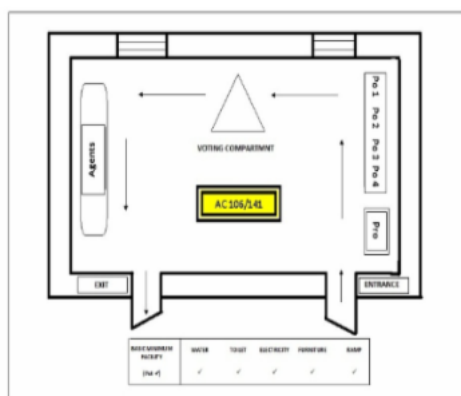

নির্বাচক নিবন্ধন আধিকারিকের স্বাক্ষর

Nazri Naksha

AC: 106-JAGATDAL
PART NO:141 -SHYAMNAGAR BALIKA VIDYALAY, ROOM-1

Google Map View

Polling Station Building Front View

Polling Station Front View

Cad View

Key MAP View