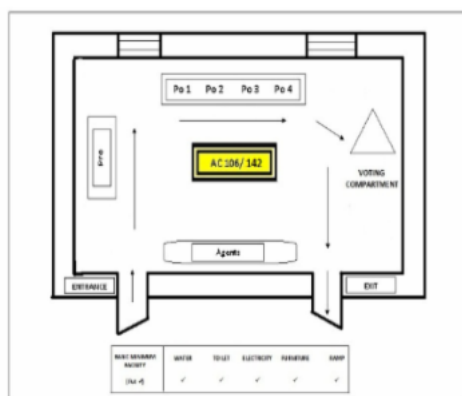

নির্বাচক নিবন্ধন আধিকারিকের স্বাক্ষর

Nazri Naksha

Google Map View

Polling Station Building Front View

Polling Station Front View

Cad View

Key MAP View

1 নাম : অনূপ কুমার ভাদুরী পিতার নাম: নলিনী ভাদুরী বাড়ির নং : n0228 বয়স : 53 লিঙ্গ : পুরুষ	XLJ0903427 ফটো উপলব্ধ	2 নাম : রূপা ভাদুড়ি স্বামীর নাম: অনূপ কুমার ভাদুরী বাড়ির নং : n0229 বয়স : 48 লিঙ্গ : মহিলা	XLJ0903435 ফটো উপলব্ধ	3 নাম : পিউ চক্রবর্তী স্বামীর নাম: আদিতা চক্রবর্তী বাড়ির নং : n0251 বয়স : 37 লিঙ্গ : মহিলা	XLJ1305754 ফটো উপলব্ধ
4 নাম : অঙ্কিতা চ্যাটার্জী পিতার নাম: প্রভাত চ্যাটার্জী বাড়ির নং : n0261 বয়স : 27 লিঙ্গ : মহিলা	XLJ1305853 ফটো উপলব্ধ	5 নাম : সুমন চ্যাটার্জী পিতার নাম: স্বপন চ্যাটার্জী বাড়ির নং : n0256 বয়স : 28 লিঙ্গ : পুরুষ	XLJ1305804 ফটো উপলব্ধ	6 নাম : অনিন্দ্য দালাল পিতার নাম: পরেশ নাথ দালাল বাড়ির নং : n0073 বয়স : 31 লিঙ্গ : পুরুষ	XLJ0903393 ফটো উপলব্ধ
7 নাম : কৌশভ দে পিতার নাম: অরুণ দে বাড়ির নং : n0060 বয়স : 33 লিঙ্গ : পুরুষ	XLJ0666651 ফটো উপলব্ধ	8 নাম : শর্মিলা দত্ত ব্যানার্জী স্বামীর নাম: বরুণ ব্যানার্জী বাড়ির নং : n0223 বয়স : 53 লিঙ্গ : মহিলা	JGL0436378 ফটো উপলব্ধ	9 নাম : সঞ্জিতা লাহিড়ী স্বামীর নাম: মনোজিৎ লাহিড়ী বাড়ির নং : n0230 বয়স : 44 লিঙ্গ : মহিলা	JGL3620168 ফটো উপলব্ধ
10 নাম : বকুল মল্লিক স্বামীর নাম: দীপক কুমার মল্লিক বাড়ির নং : n0101 বয়স : 64 লিঙ্গ : মহিলা	XLJ0564088 ফটো উপলব্ধ	11 নাম : সন্ধ্যা মুখার্জী স্বামীর নাম: প্রবোধ মুখার্জী বাড়ির নং : n0032 বয়স : 78 লিঙ্গ : মহিলা	WB/19/131/309004 ফটো উপলব্ধ	12 নাম : তপতী মুখার্জী স্বামীর নাম: সোমনাথ মুখার্জী বাড়ির নং : n0002 বয়স : 70 লিঙ্গ : মহিলা	WB/19/131/309431 ফটো উপলব্ধ
13 নাম : সুদীপ্ত পিতার নাম: সোমনাথ মুখার্জী বাড়ির নং : n0002 বয়স : 53 লিঙ্গ : পুরুষ	JGL0494245 ফটো উপলব্ধ	14 নাম : পবিত্র রায় পিতার নাম: ফেলুরাম রায় বাড়ির নং : n0241 বয়স : 59 লিঙ্গ : পুরুষ	XJJ0140863 ফটো উপলব্ধ	15 নাম : মৌসুমী সাহা স্বামীর নাম: প্রদীপ কুমার সাহা বাড়ির নং : n0259 বয়স : 51 লিঙ্গ : মহিলা	XLJ1305838 ফটো উপলব্ধ
16 নাম : অনিকেত বন্দ্যোপাধ্যায় পিতার নাম: তপন কুমার বন্দ্যোপাধ্যায় বাড়ির নং : 1 বয়স : 26 লিঙ্গ : পুরুষ	XLJ1362599 ফটো উপলব্ধ	17 নাম : বরুণ ব্যানার্জী পিতার নাম: শচিন্দ্র ব্যানার্জী বাড়ির নং : 1 বয়স : 60 লিঙ্গ : পুরুষ	WB/19/131/309246 ফটো উপলব্ধ	18 নাম : তপনকুমার বন্দ্যোপাধ্যায় পিতার নাম: সুধাংশু কুমার বন্দ্যোপাধ্যায় বাড়ির নং : 1/1 বয়স : 57 লিঙ্গ : পুরুষ	XLJ0143636 ফটো উপলব্ধ
19 নাম : কাকলী বন্দ্যোপাধ্যায় স্বামীর নাম: তপন বন্দ্যোপাধ্যায় বাড়ির নং : 1/1 বয়স : 55 লিঙ্গ : মহিলা	XLJ0267518 ফটো উপলব্ধ	20 নাম : তনয় বন্দ্যোপাধ্যায় পিতার নাম: সুধাংশু কুমার বন্দ্যোপাধ্যায় বাড়ির নং : 1/1 বয়স : 51 লিঙ্গ : পুরুষ	JGL0494021 ফটো উপলব্ধ	21 নাম : মিনতি ব্যানার্জী স্বামীর নাম: সুধাংশু কুমার ব্যানার্জী বাড়ির নং : 1/1 বয়স : 77 লিঙ্গ : মহিলা	JGL0494047 ফটো উপলব্ধ
22 নাম : কমলিকা ব্যানার্জী স্বামীর নাম: তনয় ব্যানার্জী বাড়ির নং : 1/1 বয়স : 41 লিঙ্গ : মহিলা	JGL3469616 ফটো উপলব্ধ	23 নাম : অশোক কুমার ব্যানার্জী পিতার নাম: হরি সাধন ব্যানার্জী বাড়ির নং : 1/2 বয়স : 75 লিঙ্গ : পুরুষ	JGL0494054 ফটো উপলব্ধ	24 নাম : কল্পনা ব্যানার্জী স্বামীর নাম: অশোক কুমার ব্যানার্জী বাড়ির নং : 1/2 বয়স : 65 লিঙ্গ : মহিলা	JGL0494062 ফটো উপলব্ধ
25 নাম : অনূপ কুমার ব্যানার্জী পিতার নাম: অশোক কুমার ব্যানার্জী বাড়ির নং : 1/2 বয়স : 44 লিঙ্গ : পুরুষ	JGL3208337 ফটো উপলব্ধ	26 নাম : সৌমি ব্যানার্জী স্বামীর নাম: অনূপ কুমার ব্যানার্জী বাড়ির নং : 1/2 বয়স : 38 লিঙ্গ : মহিলা	ANS1501741 ফটো উপলব্ধ	#2 27 নাম : প্রভাত চ্যাটার্জী পিতার নাম: কানাইলাল চ্যাটার্জী বাড়ির নং : 2 বয়স : 57 লিঙ্গ : পুরুষ	JGL0494146 ফটো উপলব্ধ
28 নাম : প্রতাপ চ্যাটার্জী পিতার নাম: কানাইলাল চ্যাটার্জী বাড়ির নং : 2 বয়স : 56 লিঙ্গ : পুরুষ	JGL3207388 ফটো উপলব্ধ	29 নাম : সুদীপ্তা চ্যাটার্জী স্বামীর নাম: প্রতাপ চ্যাটার্জী বাড়ির নং : 2 বয়স : 54 লিঙ্গ : মহিলা	JGL3609724 ফটো উপলব্ধ	30 নাম : পদ্মা চ্যাটার্জী স্বামীর নাম: প্রভাত চ্যাটার্জী বাড়ির নং : 2 বয়স : 48 লিঙ্গ : মহিলা	JGL2047512 ফটো উপলব্ধ