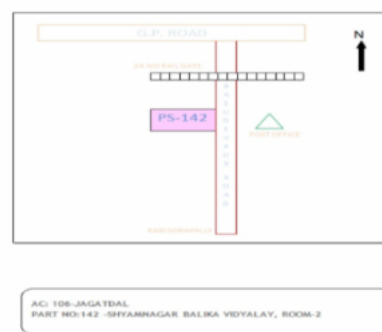

Key MAP View