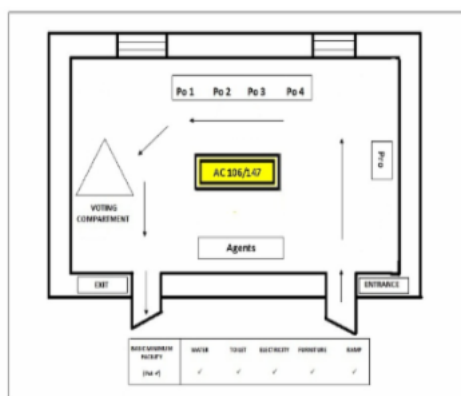

নির্বাচক নিবন্ধন আধিকারিকের স্বাক্ষর

Nazri Naksha

Google Map View

Polling Station Building Front View

Polling Station Front View

Cad View

Key MAP View

1 নাম : সৌমেন আচার্য পিতার নাম: সমীর আচার্য বাড়ির নং : n0415 বয়স : 27 লিঙ্গ : পুরুষ	XLJ1306844 ফটো উপলব্ধ	2 নাম : তরুন কুমার ব্যানাজী পিতার নাম: রবীন্দ্রনাথ ব্যানাজী বাড়ির নং : n0386 বয়স : 63 লিঙ্গ : পুরুষ	FKY0956862 ফটো উপলব্ধ	3 নাম : রুবি ব্যানাজী স্বামীর নাম: তরুন কুমার ব্যানাজী বাড়ির নং : n0385 বয়স : 49 লিঙ্গ : মহিলা	WB/19/129/627063 ফটো উপলব্ধ
4 নাম : অজিত কুমার বড়ুয়া পিতার নাম: শশী পূর্ণ বড়ুয়া বাড়ির নং : n0389 বয়স : 54 লিঙ্গ : পুরুষ	XLJ1033893 ফটো উপলব্ধ	5 নাম : লাবনী ভট্টাচার্য পিতার নাম: শচীনন্দন ভট্টাচার্য বাড়ির নং : n0412 বয়স : 28 লিঙ্গ : মহিলা	XLJ1306810 ফটো উপলব্ধ	6 নাম : অনিন্দিতা চক্রবর্তী পিতার নাম: অজিত চক্রবর্তী বাড়ির নং : n0417 বয়স : 41 লিঙ্গ : মহিলা	XLJ1306869 ফটো উপলব্ধ
7 নাম : সৌরভ চক্রবর্তী পিতার নাম: গৌতম চক্রবর্তী বাড়ির নং : n0433 বয়স : 28 লিঙ্গ : পুরুষ	XLJ1335678 ফটো উপলব্ধ	8 নাম : কুমা চৌধুরী স্বামীর নাম: সুমন চৌধুরী বাড়ির নং : n0289 বয়স : 49 লিঙ্গ : মহিলা	JGL2053585 ফটো উপলব্ধ	9 নাম : স্বস্তিকা চৌধুরি পিতার নাম: রুপ কুমার চৌধুরি বাড়ির নং : n0408 বয়স : 27 লিঙ্গ : পুরুষ	XLJ1306778 ফটো উপলব্ধ
S2 10 নাম : লক্ষ্মীকান্ত দাস পিতার নাম: মদন দাস বাড়ির নং : n0391 বয়স : 51 লিঙ্গ : পুরুষ	GRL2687408 ফটো উপলব্ধ	11 নাম : শিলা দাস স্বামীর নাম: লক্ষ্মীকান্ত দাস বাড়ির নং : 77 বয়স : 48 লিঙ্গ : মহিলা	XLJ1033943 ফটো উপলব্ধ	12 নাম : সম্পা দে দাস স্বামীর নাম: তমাল দে বাড়ির নং : n0450 বয়স : 43 লিঙ্গ : মহিলা	JGL3173226 ফটো উপলব্ধ
13 নাম : জুই দেবনাথ পিতার নাম: ধৃতিমান দেবনাথ বাড়ির নং : n0411 বয়স : 30 লিঙ্গ : মহিলা	XLJ1306802 ফটো উপলব্ধ	14 নাম : মলি দে স্বামীর নাম: সঞ্জয় দে বাড়ির নং : n0041 বয়স : 41 লিঙ্গ : মহিলা	XLJ0667956 ফটো উপলব্ধ	15 নাম : জয়শ্রী ঘোষ স্বামীর নাম: সাধন ঘোষ বাড়ির নং : n0125 বয়স : 56 লিঙ্গ : মহিলা	XLJ0268813 ফটো উপলব্ধ
16 নাম : নবনীতা ঘোষ পিতার নাম: তরুন কান্তি ঘোষ বাড়ির নং : n0409 বয়স : 28 লিঙ্গ : মহিলা	XLJ1306786 ফটো উপলব্ধ	17 নাম : অরুণ গুহ পিতার নাম: মতিলাল গুহ বাড়ির নং : n0279 বয়স : 48 লিঙ্গ : পুরুষ	XLJ0382523 ফটো উপলব্ধ	18 নাম : সায়েনদীপ মুখার্জী পিতার নাম: কমল মুখার্জী বাড়ির নং : n0200 বয়স : 37 লিঙ্গ : পুরুষ	XLJ0146993 ফটো উপলব্ধ
19 নাম : তরুন কান্তি পাল পিতার নাম: গুরুপদ পাল বাড়ির নং : n0210 বয়স : 57 লিঙ্গ : পুরুষ	JGL3204617 ফটো উপলব্ধ	20 নাম : আকাশ পাল পিতার নাম: সুকান্তি পাল বাড়ির নং : n0413 বয়স : 27 লিঙ্গ : পুরুষ	XLJ1306828 ফটো উপলব্ধ	21 নাম : রত্না সরকার স্বামীর নাম: তপন কুমার সরকার বাড়ির নং : n0253 বয়স : 59 লিঙ্গ : মহিলা	JGL0482356 ফটো উপলব্ধ
22 নাম : সৈকত সরকার পিতার নাম: শিশির কান্তি সরকার বাড়ির নং : n0106 বয়স : 33 লিঙ্গ : পুরুষ	XLJ0667816 ফটো উপলব্ধ	#2 23 নাম : রুপা ঘোষ স্বামীর নাম: সন্দীপন পাল বাড়ির নং : 1 সেংট ফ্লোর,সৌমী অপার্টমেন্ট বয়স : 41 লিঙ্গ : মহিলা	GWZ2597912 ফটো উপলব্ধ	24 নাম : স্বরূপ ঘোষ পিতার নাম: শ্যামসুন্দর ঘোষ বাড়ির নং : 2D বয়স : 44 লিঙ্গ : পুরুষ	XLJ0382291 ফটো উপলব্ধ
25 নাম : শম্পি দাস স্বামীর নাম: কমল কৃষ্ণ দাস বাড়ির নং : 7/7 বয়স : 38 লিঙ্গ : মহিলা	XLJ0483610 ফটো উপলব্ধ	26 নাম : রমা গুহ স্বামীর নাম: অরুণ গুহ বাড়ির নং : 18 বয়স : 43 লিঙ্গ : মহিলা	XLJ0381848 ফটো উপলব্ধ	27 নাম : সম্পা মজুমদার অন্যান্য: সুভাষ মজুমদার বাড়ির নং : 23/1 বয়স : 46 লিঙ্গ : মহিলা	XLJ1375526 ফটো উপলব্ধ
28 নাম : তাপস কুমার ব্যানাজী পিতার নাম: রামপ্রসাদ ব্যানাজী বাড়ির নং : 23/1 বয়স : 72 লিঙ্গ : পুরুষ	JGL0471748 ফটো উপলব্ধ	29 নাম : সীতাপতি ব্যানাজী পিতার নাম: তাপস কুমার ব্যানাজী বাড়ির নং : 23/1 বয়স : 38 লিঙ্গ : পুরুষ	JGL3721719 ফটো উপলব্ধ	30 নাম : নীলাঞ্জনা ব্যানাজী স্বামীর নাম: সীতাপতি ব্যানাজী বাড়ির নং : 23/1 বয়স : 33 লিঙ্গ : মহিলা	UHM1491273 ফটো উপলব্ধ