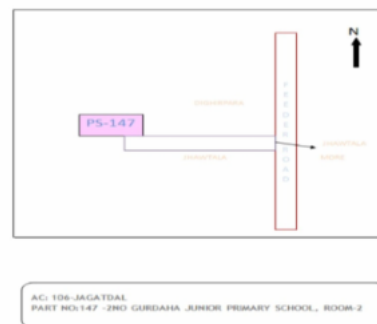

নির্বাচক নিবন্ধন আধিকারিকের স্বাক্ষর

Nazri Naksha

Google Map View

Polling Station Building Front View

Polling Station Front View

Cad View

Key MAP View

1 নাম : সৌমেন আচার্য পিতার নাম: সমীর আচার্য বাড়ির নং : n0415 বয়স : 27 লিঙ্গ : পুরুষ	XLJ1306844 ফটো উপলব্ধ	2 নাম : তরুন কুমার ব্যানাজী পিতার নাম: রবীন্দ্রনাথ ব্যানাজী বাড়ির নং : n0386 বয়স : 63 লিঙ্গ : পুরুষ	FKY0956862 ফটো উপলব্ধ	3 নাম : রুবি ব্যানাজী স্বামীর নাম: তরুন কুমার ব্যানাজী বাড়ির নং : n0385 বয়স : 49 লিঙ্গ : মহিলা	WB/19/129/627063 ফটো উপলব্ধ
4 নাম : অজিত কুমার বড়ুয়া পিতার নাম: শশী পূর্ণ বড়ুয়া বাড়ির নং : n0389 বয়স : 54 লিঙ্গ : পুরুষ	XLJ1033893 ফটো উপলব্ধ	5 নাম : লাবনী ভট্টাচার্য পিতার নাম: শচীনন্দন ভট্টাচার্য বাড়ির নং : n0412 বয়স : 28 লিঙ্গ : মহিলা	XLJ1306810 ফটো উপলব্ধ	6 নাম : অনিন্দিতা চক্রবর্তী পিতার নাম: অজিত চক্রবর্তী বাড়ির নং : n0417 বয়স : 41 লিঙ্গ : মহিলা	XLJ1306869 ফটো উপলব্ধ
7 নাম : সৌরভ চক্রবর্তী পিতার নাম: গৌতম চক্রবর্তী বাড়ির নং : n0433 বয়স : 28 লিঙ্গ : পুরুষ	XLJ1335678 ফটো উপলব্ধ	8 নাম : কুমা চৌধুরী স্বামীর নাম: সুমন চৌধুরী বাড়ির নং : n0289 বয়স : 49 লিঙ্গ : মহিলা	JGL2053585 ফটো উপলব্ধ	9 নাম : স্বস্তিকা চৌধুরি পিতার নাম: রুপ কুমার চৌধুরি বাড়ির নং : n0408 বয়স : 27 লিঙ্গ : পুরুষ	XLJ1306778 ফটো উপলব্ধ
S2 10 নাম : লক্ষ্মীকান্ত দাস পিতার নাম: মদন দাস বাড়ির নং : n0391 বয়স : 51 লিঙ্গ : পুরুষ	GRL2687408 ফটো উপলব্ধ	11 নাম : শিলা দাস স্বামীর নাম: লক্ষ্মীকান্ত দাস বাড়ির নং : 77 বয়স : 48 লিঙ্গ : মহিলা	XLJ1033943 ফটো উপলব্ধ	12 নাম : সম্পা দে দাস স্বামীর নাম: তমাল দে বাড়ির নং : n0450 বয়স : 43 লিঙ্গ : মহিলা	JGL3173226 ফটো উপলব্ধ
13 নাম : জুই দেবনাথ পিতার নাম: ধৃতিমান দেবনাথ বাড়ির নং : n0411 বয়স : 30 লিঙ্গ : মহিলা	XLJ1306802 ফটো উপলব্ধ	14 নাম : মলি দে স্বামীর নাম: সঞ্জয় দে বাড়ির নং : n0041 বয়স : 41 লিঙ্গ : মহিলা	XLJ0667956 ফটো উপলব্ধ	15 নাম : জয়শ্রী ঘোষ স্বামীর নাম: সাধন ঘোষ বাড়ির নং : n0125 বয়স : 56 লিঙ্গ : মহিলা	XLJ0268813 ফটো উপলব্ধ
16 নাম : নবনীতা ঘোষ পিতার নাম: তরুন কান্তি ঘোষ বাড়ির নং : n0409 বয়স : 28 লিঙ্গ : মহিলা	XLJ1306786 ফটো উপলব্ধ	17 নাম : অরুণ গুহ পিতার নাম: মতিলাল গুহ বাড়ির নং : n0279 বয়স : 48 লিঙ্গ : পুরুষ	XLJ0382523 ফটো উপলব্ধ	18 নাম : সায়েনদীপ মুখার্জী পিতার নাম: কমল মুখার্জী বাড়ির নং : n0200 বয়স : 37 লিঙ্গ : পুরুষ	XLJ0146993 ফটো উপলব্ধ
19 নাম : তরুন কান্তি পাল পিতার নাম: গুরুপদ পাল বাড়ির নং : n0210 বয়স : 57 লিঙ্গ : পুরুষ	JGL3204617 ফটো উপলব্ধ	20 নাম : আকাশ পাল পিতার নাম: সুকান্তি পাল বাড়ির নং : n0413 বয়স : 27 লিঙ্গ : পুরুষ	XLJ1306828 ফটো উপলব্ধ	21 নাম : রত্না সরকার স্বামীর নাম: তপন কুমার সরকার বাড়ির নং : n0253 বয়স : 59 লিঙ্গ : মহিলা	JGL0482356 ফটো উপলব্ধ
22 নাম : সৈকত সরকার পিতার নাম: শিশির কান্তি সরকার বাড়ির নং : n0106 বয়স : 33 লিঙ্গ : পুরুষ	XLJ0667816 ফটো উপলব্ধ	#2 23 নাম : রুপা ঘোষ স্বামীর নাম: সন্দীপন পাল বাড়ির নং : 1 সেংট ফ্লোর,সৌমী অপার্টমেন্ট বয়স : 41 লিঙ্গ : মহিলা	GWZ2597912 ফটো উপলব্ধ	24 নাম : স্বরূপ ঘোষ পিতার নাম: শ্যামসুন্দর ঘোষ বাড়ির নং : 2D বয়স : 44 লিঙ্গ : পুরুষ	XLJ0382291 ফটো উপলব্ধ
25 নাম : শম্পি দাস স্বামীর নাম: কমল কৃষ্ণ দাস বাড়ির নং : 7/7 বয়স : 38 লিঙ্গ : মহিলা	XLJ0483610 ফটো উপলব্ধ	26 নাম : রমা গুহ স্বামীর নাম: অরুণ গুহ বাড়ির নং : 18 বয়স : 43 লিঙ্গ : মহিলা	XLJ0381848 ফটো উপলব্ধ	27 নাম : সম্পা মজুমদার অন্যান্য: সুভাষ মজুমদার বাড়ির নং : 23/1 বয়স : 46 লিঙ্গ : মহিলা	XLJ1375526 ফটো উপলব্ধ
28 নাম : তাপস কুমার ব্যানাজী পিতার নাম: রামপ্রসাদ ব্যানাজী বাড়ির নং : 23/1 বয়স : 72 লিঙ্গ : পুরুষ	JGL0471748 ফটো উপলব্ধ	29 নাম : সীতাপতি ব্যানাজী পিতার নাম: তাপস কুমার ব্যানাজী বাড়ির নং : 23/1 বয়স : 38 লিঙ্গ : পুরুষ	JGL3721719 ফটো উপলব্ধ	30 নাম : নীলাঞ্জনা ব্যানাজী স্বামীর নাম: সীতাপতি ব্যানাজী বাড়ির নং : 23/1 বয়স : 33 লিঙ্গ : মহিলা	UHM1491273 ফটো উপলব্ধ