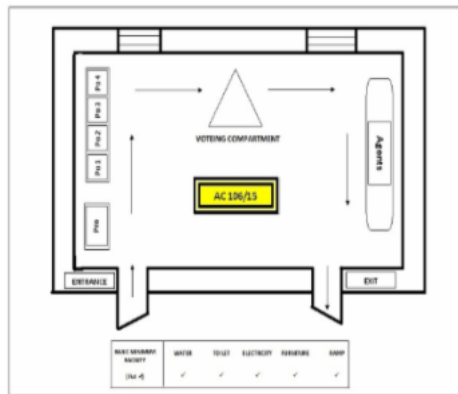

নির্বাচক নিবন্ধন আধিকারিকের স্বাক্ষর

Nazri Naksha

Google Map View

Polling Station Building Front View

Polling Station Front View

Cad View

Key MAP View

1 নাম : আইনুল সেখ পিতার নাম: মহম্মদ সেখ বাড়ির নং : n0001 বয়স : 53 লিঙ্গ : পুরুষ	FKY0367078 ফটো উপলব্ধ	2 নাম : মহরম বিবি স্বামীর নাম: সাফিয়ার রহমান মোল্লা বাড়ির নং : n0004 বয়স : 65 লিঙ্গ : মহিলা	FKY0368035 ফটো উপলব্ধ	3 নাম : খুরশীদ আলম খাঁ পিতার নাম: ইদ্রিশ আলী খাঁ বাড়ির নং : n0007 বয়স : 50 লিঙ্গ : পুরুষ	FKY0366401 ফটো উপলব্ধ
4 নাম : রহিমা বিবি স্বামীর নাম: ইদ্রিশ আলী খাঁ বাড়ির নং : n0007 বয়স : 76 লিঙ্গ : মহিলা	FKY0366393 ফটো উপলব্ধ	5 নাম : সোমিয়া বিবি স্বামীর নাম: শিহাসউদ্দিন মন্ডল বাড়ির নং : n0048 বয়স : 33 লিঙ্গ : মহিলা	FKY3891645 ফটো উপলব্ধ	6 নাম : সামদা বিবি স্বামীর নাম: মহাবুল আলী বাড়ির নং : n0008 বয়স : 33 লিঙ্গ : মহিলা	FKY3654639 ফটো উপলব্ধ
7 নাম : রহিমা বিবি স্বামীর নাম: মহ রেজাউল আলি খাঁ বাড়ির নং : n0008 বয়স : 40 লিঙ্গ : মহিলা	FKY3415619 ফটো উপলব্ধ	8 নাম : মহবুল আলি খাঁ পিতার নাম: মহসীন আলি খাঁ বাড়ির নং : n0008 বয়স : 43 লিঙ্গ : পুরুষ	FKY3106002 ফটো উপলব্ধ	9 নাম : মহঃ রেজাউল আলি খাঁ পিতার নাম: মহঃ মহসীন আলি খাঁ বাড়ির নং : n0008 বয়স : 43 লিঙ্গ : পুরুষ	FKY3106010 ফটো উপলব্ধ
10 নাম : আকিরন বিবি স্বামীর নাম: আইনুল সেখ বাড়ির নং : n0001 বয়স : 44 লিঙ্গ : মহিলা	FKY3416609 ফটো উপলব্ধ	11 নাম : আচিয়া খাতুন স্বামীর নাম: মসিবুর রহমান মোল্লা বাড়ির নং : এন0008 বয়স : 32 লিঙ্গ : মহিলা	XLJ1472539 ফটো উপলব্ধ	12 নাম : মনোওয়াসু বিবি স্বামীর নাম: সফিক আলি মন্ডল বাড়ির নং : 3 বয়স : 52 লিঙ্গ : মহিলা	FKY0366682 ফটো উপলব্ধ
13 নাম : আমিমা বিবি স্বামীর নাম: বাপন মোল্লা বাড়ির নং : N00 বয়স : 24 লিঙ্গ : মহিলা	XLJ1496298 ফটো উপলব্ধ	14 নাম : নূর নেহার খাতুন পিতার নাম: আকবার আলি খাঁ বাড়ির নং : 70 বয়স : 25 লিঙ্গ : মহিলা	XLJ1496199 ফটো উপলব্ধ	15 নাম : সাবিনা বিবি স্বামীর নাম: মোহম্মদ আলিমুদ্দীন মোল্লা বাড়ির নং : 110 বয়স : 28 লিঙ্গ : মহিলা	XLJ1496322 ফটো উপলব্ধ
16 নাম : মসিবুর রহমান মোল্লা পিতার নাম: সাফিয়ার রহমান মোল্লা বাড়ির নং : n0004 বয়স : 41 লিঙ্গ : পুরুষ	FKY3416591 ফটো উপলব্ধ	17 নাম : খাদিজা বিবি স্বামীর নাম: খুরশীদ আলম খাঁ বাড়ির নং : n0007 বয়স : 45 লিঙ্গ : মহিলা	FKY3890696 ফটো উপলব্ধ	18 নাম : কায়েম আলি খাঁ পিতার নাম: কুতুবুদ্দিন খাঁ বাড়ির নং : n0260 বয়স : 27 লিঙ্গ : পুরুষ	XLJ1272491 ফটো উপলব্ধ
19 নাম : জাহানারা বিবি স্বামীর নাম: মসিবুর রহমান মোল্লা বাড়ির নং : n0004 বয়স : 36 লিঙ্গ : মহিলা	XLJ0976209 ফটো উপলব্ধ	20 নাম : নাজিমা বিবি স্বামীর নাম: রবিউল মন্ডল বাড়ির নং : n0335 বয়স : 27 লিঙ্গ : মহিলা	XLJ1352269 ফটো উপলব্ধ	21 নাম : মহ আজিবর পিতার নাম: কালু মোল্লা বাড়ির নং : n0338 বয়স : 66 লিঙ্গ : পুরুষ	FKY0372722 ফটো উপলব্ধ
22 নাম : মোসাঃ মোসলেমা বিবি স্বামীর নাম: রাকিবুল হোসেন খাঁ বাড়ির নং : n0332 বয়স : 32 লিঙ্গ : মহিলা	XLJ1390699 ফটো উপলব্ধ	23 নাম : সামিমা পারভীন স্বামীর নাম: আমির খান বাড়ির নং : N00 বয়স : 27 লিঙ্গ : মহিলা	XLJ1496405 ফটো উপলব্ধ	24 নাম : ফতেমা খাতুন স্বামীর নাম: আব্বাসউদ্দিন মন্ডল বাড়ির নং : 128 বয়স : 27 লিঙ্গ : মহিলা	XLJ1496348 ফটো উপলব্ধ
25 নাম : রেবেকা বিবি স্বামীর নাম: চাদ মহম্মদ মন্ডল বাড়ির নং : এন9999 বয়স : 31 লিঙ্গ : মহিলা	XLJ1272731 ফটো উপলব্ধ	26 নাম : নুরনাহার বিবি স্বামীর নাম: এমারুল আলি খাঁ বাড়ির নং : এন0037 বয়স : 47 লিঙ্গ : মহিলা	FKY3416757 ফটো উপলব্ধ	27 নাম : মোশরফ আলি পিতার নাম: অহেদ আলি খাঁ বাড়ির নং : এন0037 বয়স : 80 লিঙ্গ : পুরুষ	FKY3416740 ফটো উপলব্ধ
28 নাম : চাঁদ মহম্মদ মন্ডল মায়ের নাম: সাহারুন বিবি বাড়ির নং : এন9999 বয়স : 36 লিঙ্গ : পুরুষ	XLJ0716399 ফটো উপলব্ধ	29 নাম : সালামা বিবি স্বামীর নাম: রাজু আলি খান বাড়ির নং : এন0009 বয়স : 33 লিঙ্গ : মহিলা	XLJ1563204 ফটো উপলব্ধ	30 নাম : বিলকিস বিবি স্বামীর নাম: দিন মহম্মদ মন্ডল বাড়ির নং : এন9999 বয়স : 34 লিঙ্গ : মহিলা	XLJ1272772 ফটো উপলব্ধ