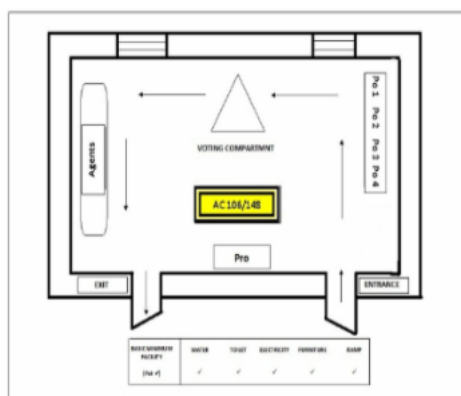

নির্বাচক নিবন্ধন আধিকারিকের স্বাক্ষর

Nazri Naksha

AC: 106-JAGADAL
PART NO:148 -SHRIMA G.S.F.P. SCHOOL, ROOM-1

Google Map View

Polling Station Building Front View

Polling Station Front View

Cad View

Key MAP View