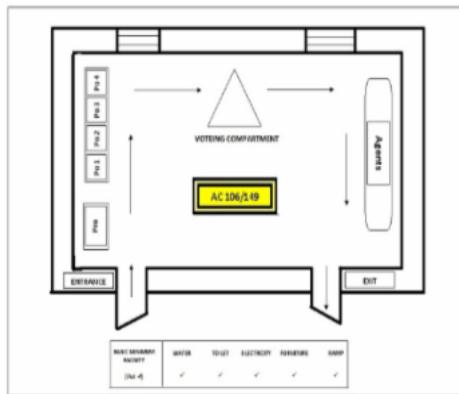

নির্বাচক নিবন্ধন আধিকারিকের স্বাক্ষর

Nazri Naksha

Google Map View

Polling Station Building Front View

Polling Station Front View

Cad View

Key MAP View

1 নাম : তনুশ্রী বাগল পিতার নাম: ঠাকুর চাঁদ বাগল বাড়ির নং : n0098 বয়স : 45 লিঙ্গ : মহিলা	JGL3215506 ফটো উপলব্ধ	2 নাম : পূর্ণিমা বিশ্বাস স্বামীর নাম: মৃত্যুঞ্জয় বিশ্বাস বাড়ির নং : n0192 বয়স : 29 লিঙ্গ : মহিলা	XLJ1352681 ফটো উপলব্ধ	3 নাম : প্রভাবতী দাস স্বামীর নাম: মহাদেব দাস বাড়ির নং : n0098 বয়স : 59 লিঙ্গ : মহিলা	JGL2847697 ফটো উপলব্ধ
4 নাম : তপন দাস পিতার নাম: সুরেন্দ্র দাস বাড়ির নং : n0195 বয়স : 51 লিঙ্গ : পুরুষ	JGL0459511 ফটো উপলব্ধ	5 নাম : বৃন্দা দাস স্বামীর নাম: তপন দাস বাড়ির নং : n0194 বয়স : 47 লিঙ্গ : মহিলা	JGL0459495 ফটো উপলব্ধ	6 নাম : অনুপমা দাস পিতার নাম: মহাদেব দাস বাড়ির নং : n0196 বয়স : 26 লিঙ্গ : মহিলা	XLJ1398239 ফটো উপলব্ধ
7 নাম : কনিকা দে স্বামীর নাম: সঞ্জয় দে বাড়ির নং : n0155 বয়স : 49 লিঙ্গ : মহিলা	JGL3212248 ফটো উপলব্ধ	8 নাম : তন্ময় দত্ত পিতার নাম: রাজকুমার দত্ত বাড়ির নং : n0167 বয়স : 27 লিঙ্গ : পুরুষ	XLJ1307164 ফটো উপলব্ধ	9 নাম : দেবালিনা পিতার নাম: দেবাশিষ চন্দ্র বাড়ির নং : n0166 বয়স : 27 লিঙ্গ : মহিলা	XLJ1307156 ফটো উপলব্ধ
10 নাম : সৌরভ ঘোষ পিতার নাম: সুকুমার ঘোষ বাড়ির নং : n0071 বয়স : 31 লিঙ্গ : পুরুষ	XLJ1259274 ফটো উপলব্ধ	11 নাম : রীনা নাগ স্বামীর নাম: রতন নাগ বাড়ির নং : n0099 বয়স : 54 লিঙ্গ : মহিলা	JGL3405768 ফটো উপলব্ধ	12 নাম : রীতা পাল স্বামীর নাম: দীপক পাল বাড়ির নং : n0098 বয়স : 47 লিঙ্গ : মহিলা	JGL2847721 ফটো উপলব্ধ
13 নাম : প্রিয়াঙ্কা পোদ্দার পিতার নাম: নারায়ন পোদ্দার বাড়ির নং : n0066 বয়স : 31 লিঙ্গ : মহিলা	XLJ0784694 ফটো উপলব্ধ	14 নাম : সীমা রজক স্বামীর নাম: মুন্না রজক বাড়ির নং : বয়স : 48 লিঙ্গ : মহিলা	XLJ1034370 ফটো উপলব্ধ	15 নাম : সৌমেন রায় পিতার নাম: দুলাল রায় বাড়ির নং : n0098 বয়স : 48 লিঙ্গ : পুরুষ	JGL2847655 ফটো উপলব্ধ
16 নাম : পৌরী রানী রায় স্বামীর নাম: অমল রায় বাড়ির নং : n0098 বয়স : 45 লিঙ্গ : মহিলা	JGL2847689 ফটো উপলব্ধ	17 নাম : চৈতালী রায় স্বামীর নাম: সৌমেন রায় বাড়ির নং : n0098 বয়স : 43 লিঙ্গ : মহিলা	JGL3215498 ফটো উপলব্ধ	18 নাম : কনিকা রায়(বিশ্বাস) স্বামীর নাম: বাপ্পা রায় বাড়ির নং : n0157 বয়স : 36 লিঙ্গ : মহিলা	XLJ0026534 ফটো উপলব্ধ
19 নাম : রুমা সাধুখা স্বামীর নাম: দিব্যেন্দু সাধুখা বাড়ির নং : n0018 বয়স : 50 লিঙ্গ : মহিলা	XLJ0565523 ফটো উপলব্ধ	20 নাম : মহাদেব সাহা পিতার নাম: মদন সাহা বাড়ির নং : n0105 বয়স : 42 লিঙ্গ : পুরুষ	JGL3460953 ফটো উপলব্ধ	21 নাম : সীমা সাহা পিতার নাম: মদন সাহা বাড়ির নং : n0104 বয়স : 42 লিঙ্গ : মহিলা	JGL3460946 ফটো উপলব্ধ
22 নাম : মনু সিকদার পিতার নাম: হরেন্দ্র সিকদার বাড়ির নং : n0168 বয়স : 51 লিঙ্গ : পুরুষ	XLJ1307172 ফটো উপলব্ধ	23 নাম : বিশাখা সিকদার স্বামীর নাম: মনু সিকদার বাড়ির নং : n0169 বয়স : 43 লিঙ্গ : মহিলা	XLJ1307180 ফটো উপলব্ধ	24 নাম : প্রবীর সিকদার পিতার নাম: মনু সিকদার বাড়ির নং : n0170 বয়স : 28 লিঙ্গ : পুরুষ	XLJ1307198 ফটো উপলব্ধ
25 নাম : অরিন্দ্র গুহ রায় মায়ের নাম: মিলি গুহ রায় বাড়ির নং : বয়স : 24 লিঙ্গ : পুরুষ	XLJ1534387 ফটো উপলব্ধ	26 নাম : অনিকা রায় পিতার নাম: সুভাষ রায় বাড়ির নং : বয়স : 21 লিঙ্গ : পুরুষ	XLJ1534437 ফটো উপলব্ধ	27 নাম : গুন্ডা সাহা স্বামীর নাম: আশীষ সাহা বাড়ির নং : বয়স : 56 লিঙ্গ : মহিলা	XLJ1485333 ফটো উপলব্ধ
28 নাম : আরতি সাহা (সরকার) স্বামীর নাম: সুভাষ চন্দ্র সাহা বাড়ির নং : 21 বয়স : 53 লিঙ্গ : মহিলা	JGL3786878 ফটো উপলব্ধ	29 নাম : উর্মি রায় পিতার নাম: টিকু রায় বাড়ির নং : 49/7 শ্যামনগর বয়স : 22 লিঙ্গ : মহিলা	XLJ1686567 ফটো উপলব্ধ	30 নাম : বুমা ঘোষ স্বামীর নাম: দেবাশীষ ঘোষ বাড়ির নং : 61/82 বয়স : 40 লিঙ্গ : মহিলা	XLJ0383232 ফটো উপলব্ধ