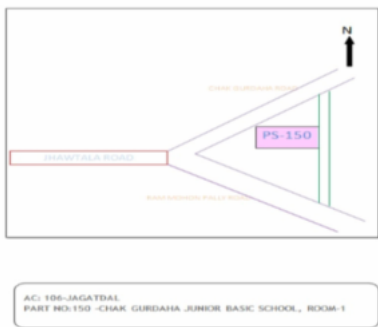

Nazri Naksha