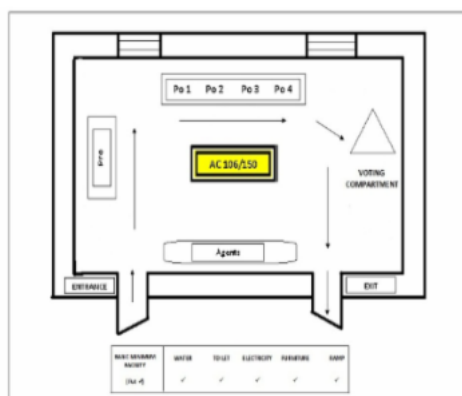

নির্বাচক নিবন্ধন আধিকারিকের স্বাক্ষর

Nazri Naksha

Google Map View

Polling Station Building Front View

Polling Station Front View

Cad View

Key MAP View

বিধানসভা নির্বাচনক্ষেত্রের নং, নাম : 106-জগদল
ভাগ নং, নাম : 1-শরণ পল্লী (বাসুদেবপুর রোড)