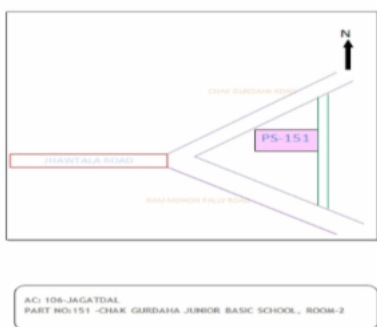

Nazri Naksha