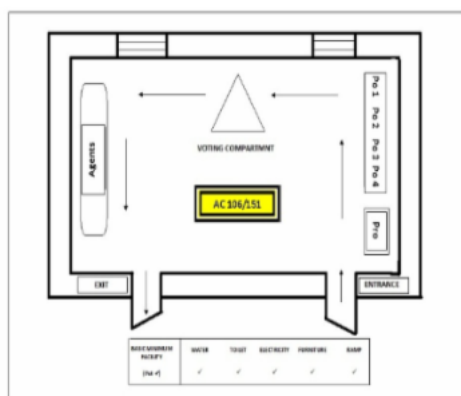

নির্বাচক নিবন্ধন আধিকারিকের স্বাক্ষর

Nazri Naksha

Google Map View

Polling Station Building Front View

Polling Station Front View

Cad View

Key MAP View

| | | | | | |
|---|--------------------------------|---|--------------------------|--|--------------------------|
| 1 নাম : রুপম আচার্য্য পিতার নাম: রতন আচার্য্য বাড়ির নং : n0379 বয়স : 27 লিঙ্গ : পুরুষ | XLJ1307362 ফটো উপলব্ধ | 2 নাম : সোমনাথ আইচ পিতার নাম: লক্ষীন্দর আইচ বাড়ির নং : n0226 বয়স : 43 লিঙ্গ : পুরুষ | JGL3726890 ফটো উপলব্ধ | 3 নাম : সৌম্য আইচ স্বামীর নাম: সোমনাথ আইচ বাড়ির নং : n0390 বয়স : 39 লিঙ্গ : মহিলা | XLJ1307479 ফটো উপলব্ধ |
| 4 নাম : কনক ব্যানার্জী পিতার নাম: সুবোধ কুমার ব্যানার্জী বাড়ির নং : n0126 বয়স : 78 লিঙ্গ : পুরুষ | XLJ0384420 ফটো উপলব্ধ | 5 নাম : শম্পা ব্যানার্জী স্বামীর নাম: অরুণ কুমার ব্যানার্জী বাড়ির নং : n0140 বয়স : 59 লিঙ্গ : মহিলা | JGL0441600 ফটো উপলব্ধ | 6 নাম : রিম্পা ভট্টাচার্য স্বামীর নাম: পার্থ প্রতীম ভট্টাচার্য বাড়ির নং : n0397 বয়স : 35 লিঙ্গ : মহিলা | XLJ1307545 ফটো উপলব্ধ |
| 7 নাম : স্বরূপ ভট্টাচার্য্য পিতার নাম: অশোক ভট্টাচার্য্য বাড়ির নং : 80 বয়স : 51 লিঙ্গ : পুরুষ | XLJ1474774 ফটো উপলব্ধ | 8 নাম : মায়্যা চক্রবর্তী স্বামীর নাম: শঙ্কর চক্রবর্তী বাড়ির নং : n0343 বয়স : 61 লিঙ্গ : মহিলা | XLJ0906057 ফটো উপলব্ধ | 9 নাম : মলিনা চক্রবর্তী স্বামীর নাম: সমরেন্দ্র চক্রবর্তী বাড়ির নং : n0349 বয়স : 72 লিঙ্গ : মহিলা | CKW2741585 ফটো উপলব্ধ |
| 10 নাম : পূর্ণিমা চক্রবর্তী স্বামীর নাম: গোপাল চক্রবর্তী বাড়ির নং : n0294 বয়স : 55 লিঙ্গ : মহিলা | WB/19/131/273004 ফটো উপলব্ধ | 11 নাম : শুভঙ্কর চক্রবর্তী পিতার নাম: গোপাল চক্রবর্তী বাড়ির নং : n0293 বয়স : 35 লিঙ্গ : পুরুষ | XLJ0668608 ফটো উপলব্ধ | 12 নাম : শুভাশীষ চক্রবর্তী পিতার নাম: গোপাল চক্রবর্তী বাড়ির নং : n0292 বয়স : 34 লিঙ্গ : পুরুষ | XLJ0668590 ফটো উপলব্ধ |
| 13 নাম : সঞ্জয় চট্টোপাধ্যায় পিতার নাম: সঞ্জীব চট্টোপাধ্যায় বাড়ির নং : n0139 বয়স : 45 লিঙ্গ : পুরুষ | JGL2843670 ফটো উপলব্ধ | 14 নাম : মিতা চ্যাটাঞ্জী স্বামীর নাম: বিপ্লব চ্যাটাঞ্জী বাড়ির নং : n0399 বয়স : 64 লিঙ্গ : মহিলা | XLJ1307560 ফটো উপলব্ধ | #2 15 নাম : সমিত চ্যাটাঞ্জী পিতার নাম: সুর্য্যগু চ্যাটাঞ্জী বাড়ির নং : n0328 বয়স : 60 লিঙ্গ : পুরুষ | JGL0431239 ফটো উপলব্ধ |
| 16 নাম : সোমা চ্যাটাঞ্জী স্বামীর নাম: স্বপন চ্যাটাঞ্জী বাড়ির নং : n0058 বয়স : 38 লিঙ্গ : মহিলা | XLJ0668749 ফটো উপলব্ধ | 17 নাম : অভিজিৎ চ্যাটাঞ্জী পিতার নাম: সঞ্জিব চ্যাটাঞ্জী বাড়ির নং : n0032 বয়স : 36 লিঙ্গ : পুরুষ | XLJ0384180 ফটো উপলব্ধ | 18 নাম : সৌনক চ্যাটাঞ্জী পিতার নাম: সমিত চ্যাটাঞ্জী বাড়ির নং : n0329 বয়স : 31 লিঙ্গ : পুরুষ | XLJ0783290 ফটো উপলব্ধ |
| 19 নাম : অর্পিতা চট্টোপাধ্যায় স্বামীর নাম: সৌমেন চট্টোপাধ্যায় বাড়ির নং : n0088 বয়স : 40 লিঙ্গ : মহিলা | XLJ0668673 ফটো উপলব্ধ | 20 নাম : রিংকি চট্টোপাধ্যায় স্বামীর নাম: প্রবাহন চট্টোপাধ্যায় বাড়ির নং : n0383 বয়স : 34 লিঙ্গ : মহিলা | XLJ1307404 ফটো উপলব্ধ | 21 নাম : পদ্মাবতী চৌধুরী স্বামীর নাম: শৈবাল কুমার চৌধুরী বাড়ির নং : n0135 বয়স : 75 লিঙ্গ : মহিলা | XLJ1474725 ফটো উপলব্ধ |
| 22 নাম : সুজাতা কুন্ডু স্বামীর নাম: মদনমোহন কুন্ডু বাড়ির নং : 24 বয়স : 46 লিঙ্গ : মহিলা | JGL2053452 ফটো উপলব্ধ | 23 নাম : জয়দীপ চৌধুরী পিতার নাম: শৈবাল কুমার চৌধুরী বাড়ির নং : n0135 বয়স : 46 লিঙ্গ : পুরুষ | CRZ2207512 ফটো উপলব্ধ | 24 নাম : মোমিতা চৌধুরী চট্টোপাধ্যায় পিতার নাম: সঞ্জীব চট্টোপাধ্যায় বাড়ির নং : n0109 বয়স : 45 লিঙ্গ : মহিলা | JGL2056604 ফটো উপলব্ধ |
| 25 নাম : উষা দাস স্বামীর নাম: নকুল চন্দ্র দাস বাড়ির নং : n0210 বয়স : 80 লিঙ্গ : মহিলা | JGL0443887 ফটো উপলব্ধ | 26 নাম : রিতা দাস স্বামীর নাম: গৌতম দাস বাড়ির নং : n0388 বয়স : 43 লিঙ্গ : মহিলা | XLJ1307453 ফটো উপলব্ধ | 27 নাম : অভিজিত দাস পিতার নাম: অঞ্জন দাস বাড়ির নং : n0025 বয়স : 31 লিঙ্গ : পুরুষ | XLJ0668616 ফটো উপলব্ধ |
| 28 নাম : শান্তনু দত্ত পিতার নাম: সত্য রঞ্জন দত্ত বাড়ির নং : n0352 বয়স : 55 লিঙ্গ : পুরুষ | XLJ1035112 ফটো উপলব্ধ | 29 নাম : মিতালী দত্ত স্বামীর নাম: শান্তনু দত্ত বাড়ির নং : n0353 বয়স : 39 লিঙ্গ : মহিলা | XLJ1035146 ফটো উপলব্ধ | 30 নাম : স্বনালী দত্ত পিতার নাম: সঞ্জীব দত্ত বাড়ির নং : 110 বয়স : 27 লিঙ্গ : মহিলা | XLJ1307446 ফটো উপলব্ধ |