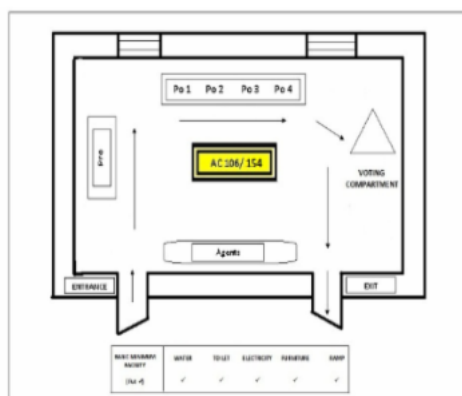

নির্বাচক নিবন্ধন আধিকারিকের স্বাক্ষর

Nazri Naksha

Google Map View

Polling Station Building Front View

Polling Station Front View

Cad View

Key MAP View

1 নাম : হেমলতা লক্ষর (বিশ্বাস) স্বামীর নাম: কার্তিক চন্দ্র বিশ্বাস বাড়ির নং : n0326 বয়স : 58 লিঙ্গ : মহিলা	XLJ1308063 ফটো উপলব্ধ	2 নাম : মনীষা ব্যানার্জী স্বামীর নাম: দেবীদাস ব্যানার্জী বাড়ির নং : n0336 বয়স : 83 লিঙ্গ : মহিলা	CRL0604736 ফটো উপলব্ধ	3 নাম : মানিক ব্যানার্জী পিতার নাম: দীপক ব্যানার্জী বাড়ির নং : n0114 বয়স : 45 লিঙ্গ : পুরুষ	XLJ0296822 ফটো উপলব্ধ
4 নাম : মৌসুমী ব্যানার্জী স্বামীর নাম: দেবব্রত বন্দ্যোপাধ্যায় বাড়ির নং : n0113 বয়স : 41 লিঙ্গ : মহিলা	XLJ0161018 ফটো উপলব্ধ	5 নাম : তানিয়া ব্যানার্জী স্বামীর নাম: পার্থপ্রতীম ব্যানার্জী বাড়ির নং : n0092 বয়স : 40 লিঙ্গ : মহিলা	XLJ0160903 ফটো উপলব্ধ	6 নাম : সৌরজিৎ ব্যানার্জী মায়ের নাম: পর্নালী ব্যানার্জী বাড়ির নং : n0334 বয়স : 27 লিঙ্গ : পুরুষ	XLJ1343078 ফটো উপলব্ধ
7 নাম : সঙ্গীতা বারুই মায়ের নাম: তারা বারুই বাড়ির নং : n0116 বয়স : 39 লিঙ্গ : মহিলা	XLJ0161034 ফটো উপলব্ধ	8 নাম : নিরুপমা ভট্টাচার্য্য স্বামীর নাম: কমলেন্দু ভট্টাচার্য্য বাড়ির নং : n0208 বয়স : 71 লিঙ্গ : মহিলা	XLJ0485664 ফটো উপলব্ধ	9 নাম : আলপনা ভৌমিক স্বামীর নাম: সুমন্ত ভৌমিক বাড়ির নং : n0312 বয়স : 54 লিঙ্গ : মহিলা	XLJ1036300 ফটো উপলব্ধ
10 নাম : আভেরী ভৌমিক পিতার নাম: সুমন্ত ভৌমিক বাড়ির নং : n0313 বয়স : 28 লিঙ্গ : মহিলা	XLJ1036334 ফটো উপলব্ধ	11 নাম : মৌমিতা বিদ্যাভূসন পিতার নাম: নাবা কুমার বিদ্যাভূসন বাড়ির নং : n0401 বয়স : 25 লিঙ্গ : মহিলা	XLJ1482504 ফটো উপলব্ধ	12 নাম : অভিজিৎ বিদ্যাভূসন পিতার নাম: সুকুমার বিদ্যাভূসন বাড়ির নং : n0050 বয়স : 37 লিঙ্গ : পুরুষ	XLJ0160960 ফটো উপলব্ধ
Q 13 নাম : রানু বিশ্বাস স্বামীর নাম: মোহন বিশ্বাস বাড়ির নং : বয়স : 72 লিঙ্গ : মহিলা	XLJ0160622 ফটো উপলব্ধ	14 নাম : পিজু বিশ্বাস পিতার নাম: মোহন বিশ্বাস বাড়ির নং : n0025 বয়স : 52 লিঙ্গ : পুরুষ	WB/19/131/471262 ফটো উপলব্ধ	15 নাম : সন্দিপ পাল পিতার নাম: লেট বিমল কুমার পাল বাড়ির নং : সূর্য কিরণ এপার্টমেন্ট বয়স : 45 লিঙ্গ : পুরুষ	XLJ1761444 ফটো উপলব্ধ
16 নাম : সঞ্জিতা দে স্বামীর নাম: শম্ভু দে বাড়ির নং : n0332 বয়স : 33 লিঙ্গ : মহিলা	XLJ1336015 ফটো উপলব্ধ	Q 17 নাম : ওম প্রকাশ দসাদ পিতার নাম: তুলসী দসাদ বাড়ির নং : বয়স : 41 লিঙ্গ : পুরুষ	XLJ1036193 ফটো উপলব্ধ	18 নাম : শ্রেয়সী গাঙ্গুলী পিতার নাম: রাজশেখর গাঙ্গুলী বাড়ির নং : n0331 বয়স : 29 লিঙ্গ : মহিলা	XLJ1336007 ফটো উপলব্ধ
19 নাম : সাখী গুহ স্বামীর নাম: মনোতোষ গুহ বাড়ির নং : n0195 বয়স : 62 লিঙ্গ : মহিলা	XLJ0386136 ফটো উপলব্ধ	20 নাম : তনিমা কর পিতার নাম: বিজয় কুমার কর বাড়ির নং : n0325 বয়স : 27 লিঙ্গ : মহিলা	XLJ1308055 ফটো উপলব্ধ	21 নাম : পর্ণা কুন্ড স্বামীর নাম: জীবন কুন্ড বাড়ির নং : n0297 বয়স : 51 লিঙ্গ : মহিলা	XLJ0949701 ফটো উপলব্ধ
22 নাম : সাভুত মজুমদার পিতার নাম: সুভাষ চন্দ্র মজুমদার বাড়ির নং : n0329 বয়স : 27 লিঙ্গ : পুরুষ	XLJ1335983 ফটো উপলব্ধ	23 নাম : সৌমেন্দ্র নাথ মন্ডল পিতার নাম: মনোনাথ মন্ডল বাড়ির নং : n0017 বয়স : 68 লিঙ্গ : পুরুষ	JGL0464560 ফটো উপলব্ধ	24 নাম : শান্তী মুখার্জী স্বামীর নাম: প্রদীপ মুখার্জী বাড়ির নং : n0020 বয়স : 69 লিঙ্গ : মহিলা	XLJ0160671 ফটো উপলব্ধ
25 নাম : দীপা পাত্র স্বামীর নাম: বাদল কুমার পাত্র বাড়ির নং : 109/1/1 বয়স : 64 লিঙ্গ : মহিলা	JGL2056067 ফটো উপলব্ধ	26 নাম : সবিতা রায় স্বামীর নাম: অক্ষর রায় বাড়ির নং : n0030 বয়স : 58 লিঙ্গ : মহিলা	JGL0464081 ফটো উপলব্ধ	27 নাম : তমসী রায় পিতার নাম: তপন কুমার রায় বাড়ির নং : n0330 বয়স : 27 লিঙ্গ : মহিলা	XLJ1335991 ফটো উপলব্ধ
28 নাম : অনিতা সাহা স্বামীর নাম: গবেশ সাহা বাড়ির নং : n0227 বয়স : 54 লিঙ্গ : মহিলা	JGL0772871 ফটো উপলব্ধ	29 নাম : দুর্গা সাহা স্বামীর নাম: শ্যামসুন্দর সাহা বাড়ির নং : n0305 বয়স : 46 লিঙ্গ : মহিলা	JGL3212131 ফটো উপলব্ধ	30 নাম : সোমা সরকার স্বামীর নাম: মলয় সরকার বাড়ির নং : n0348 বয়স : 42 লিঙ্গ : মহিলা	JGL2935120 ফটো উপলব্ধ