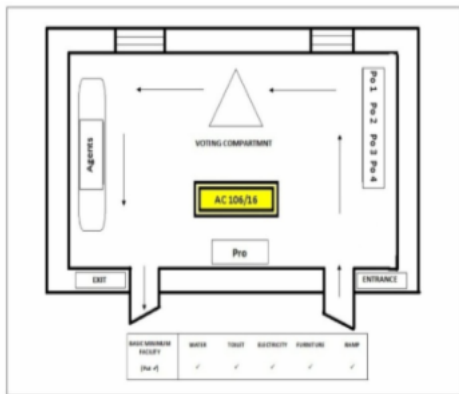

নির্বাচক নিবন্ধন আধিকারিকের স্বাক্ষর

Nazri Naksha

Google Map View

Polling Station Building Front View

Polling Station Front View

Cad View

Key MAP View

|   |                          |  |                          |  |                          |
|---|--------------------------|--|--------------------------|--|--------------------------|
| 1<br>নাম : অমরজিত অধিকারী<br>পিতার নাম : বিজয় অধিকারী<br>বাড়ির নং : n0442<br>বয়স : 40 লিঙ্গ : পুরুষ        | XLJ1273085<br>ফটো উপলব্ধ | 2<br>নাম : সুমন অধিকারী<br>পিতার নাম : সঞ্জয় অধিকারী<br>বাড়ির নং : 06<br>বয়স : 34 লিঙ্গ : পুরুষ             | XLJ0716811<br>ফটো উপলব্ধ | 3<br>নাম : কাজল অধিকারী<br>স্বামীর নাম : অমরজিত অধিকারী<br>বাড়ির নং : n0544<br>বয়স : 33 লিঙ্গ : মহিলা    | XLJ0719351<br>ফটো উপলব্ধ |
| 4<br>নাম : কৌশিক অধিকারী<br>পিতার নাম : কার্তিক অধিকারী<br>বাড়ির নং : 1<br>বয়স : 26 লিঙ্গ : পুরুষ           | XLJ1436294<br>ফটো উপলব্ধ | 5<br>নাম : প্রদীপ অধিকারী<br>পিতার নাম : গৌর অধিকারী<br>বাড়ির নং : এন078<br>বয়স : 55 লিঙ্গ : পুরুষ           | FKY0378323<br>ফটো উপলব্ধ | 6<br>নাম : স্বতী দাস<br>স্বামীর নাম : প্রনব দাস<br>বাড়ির নং : -<br>বয়স : 37 লিঙ্গ : মহিলা                | ILJ1692839<br>ফটো উপলব্ধ |
| 7<br>নাম : শুভ অধিকারী<br>পিতার নাম : কার্তিক অধিকারী<br>বাড়ির নং : 01<br>বয়স : 24 লিঙ্গ : পুরুষ            | XLJ1563899<br>ফটো উপলব্ধ | 8<br>নাম : মীনা অধিকারী (মন্ডল)<br>স্বামীর নাম : গোপাল অধিকারী<br>বাড়ির নং : n0110<br>বয়স : 41 লিঙ্গ : মহিলা | XLJ0324350<br>ফটো উপলব্ধ | 9<br>নাম : গোপাল অধিকারী<br>পিতার নাম : গৌরপদ অধিকারী<br>বাড়ির নং : n0110<br>বয়স : 33 লিঙ্গ : পুরুষ      | XLJ1468750<br>ফটো উপলব্ধ |
| 10<br>নাম : শিখা অধিকারী<br>স্বামীর নাম : সঞ্জয় অধিকারী<br>বাড়ির নং : n0006<br>বয়স : 57 লিঙ্গ : মহিলা      | FKY0378349<br>ফটো উপলব্ধ | 11<br>নাম : কার্তিক অধিকারী<br>পিতার নাম : গৌর অধিকারী<br>বাড়ির নং : n0001<br>বয়স : 50 লিঙ্গ : পুরুষ         | FKY1331933<br>ফটো উপলব্ধ | 12<br>নাম : রেখা অধিকারী<br>স্বামীর নাম : প্রদীপ অধিকারী<br>বাড়ির নং : এন078<br>বয়স : 49 লিঙ্গ : মহিলা   | FKY1332006<br>ফটো উপলব্ধ |
| 13<br>নাম : প্রীতি অধিকারী<br>পিতার নাম : কার্তিক অধিকারী<br>বাড়ির নং : দোগাছিয়া<br>বয়স : 21 লিঙ্গ : মহিলা | XLJ1763978<br>ফটো উপলব্ধ | 14<br>নাম : সমরেশ আচার্য<br>পিতার নাম : নকুলেশ্বর আচার্য<br>বাড়ির নং : n0064<br>বয়স : 54 লিঙ্গ : পুরুষ       | FKY1330620<br>ফটো উপলব্ধ | 15<br>নাম : যমুনা আচার্য<br>স্বামীর নাম : পরেশ আচার্য<br>বাড়ির নং : n0064<br>বয়স : 55 লিঙ্গ : মহিলা      | FKY1331321<br>ফটো উপলব্ধ |
| 16<br>নাম : পরেশ আচার্য<br>পিতার নাম : নকুলেশ্বর আচার্য<br>বাড়ির নং : n0064<br>বয়স : 61 লিঙ্গ : পুরুষ       | FKY1330356<br>ফটো উপলব্ধ | 17<br>নাম : নরেশ আচার্য<br>পিতার নাম : নকুলেশ্বর আচার্য<br>বাড়ির নং : n0064<br>বয়স : 64 লিঙ্গ : পুরুষ        | FKY0378356<br>ফটো উপলব্ধ | 18<br>নাম : যমুনা একা<br>স্বামীর নাম : সুনীল একা<br>বাড়ির নং : n0068<br>বয়স : 33 লিঙ্গ : মহিলা           | XLJ0976993<br>ফটো উপলব্ধ |
| 19<br>নাম : যোসপিন একা<br>স্বামীর নাম : অনিল একা<br>বাড়ির নং :<br>বয়স : 32 লিঙ্গ : মহিলা                    | YAF1509801<br>ফটো উপলব্ধ | 20<br>নাম : রিজিনা একা<br>স্বামীর নাম : যতীশ একা<br>বাড়ির নং : n0445<br>বয়স : 40 লিঙ্গ : মহিলা               | XLJ1273119<br>ফটো উপলব্ধ | 21<br>নাম : সঞ্জয় কুন্ড<br>পিতার নাম : সুধাংশু কুন্ড<br>বাড়ির নং : N00<br>বয়স : 32 লিঙ্গ : পুরুষ        | XLJ1497148<br>ফটো উপলব্ধ |
| 22<br>নাম : পিংকি চক্রবর্তী<br>স্বামীর নাম : বিকাশ চক্রবর্তী<br>বাড়ির নং : n0091<br>বয়স : 40 লিঙ্গ : মহিলা  | XLJ0716944<br>ফটো উপলব্ধ | 23<br>নাম : মানু কুন্ড<br>স্বামীর নাম : বিরেন কুন্ড<br>বাড়ির নং : n0092<br>বয়স : 63 লিঙ্গ : মহিলা            | FKY0241547<br>ফটো উপলব্ধ | 24<br>নাম : অমর কুন্ড<br>পিতার নাম : বিরেন কুন্ড<br>বাড়ির নং : n0091<br>বয়স : 31 লিঙ্গ : পুরুষ           | XLJ0716829<br>ফটো উপলব্ধ |
| Q 25<br>নাম : সুনিতা কুমারী দে<br>স্বামীর নাম : সুরজিত দে<br>বাড়ির নং : এন0160<br>বয়স : 22 লিঙ্গ : মহিলা    | XLJ1653542<br>ফটো উপলব্ধ | 26<br>নাম : সুশান্ত কর্মকার<br>পিতার নাম : সঞ্জিত কর্মকার<br>বাড়ির নং : n0034<br>বয়স : 28 লিঙ্গ : পুরুষ      | XLJ0976936<br>ফটো উপলব্ধ | 27<br>নাম : গোপালী কর্মকার<br>স্বামীর নাম : রঞ্জিত কর্মকার<br>বাড়ির নং : n0034<br>বয়স : 49 লিঙ্গ : মহিলা | FKY3768850<br>ফটো উপলব্ধ |
| 28<br>নাম : রুপা কর্মকার<br>স্বামীর নাম : সঞ্জিত কর্মকার<br>বাড়ির নং : 10<br>বয়স : 44 লিঙ্গ : মহিলা         | FKY3948197<br>ফটো উপলব্ধ | 29<br>নাম : পারুল কর্মকার<br>স্বামীর নাম : রবি কর্মকার<br>বাড়ির নং : n0034<br>বয়স : 71 লিঙ্গ : মহিলা         | FKY0378372<br>ফটো উপলব্ধ | 30<br>নাম : সঞ্জিত কর্মকার<br>পিতার নাম : রবি কর্মকার<br>বাড়ির নং : n0034<br>বয়স : 50 লিঙ্গ : পুরুষ      | FKY0378406<br>ফটো উপলব্ধ |