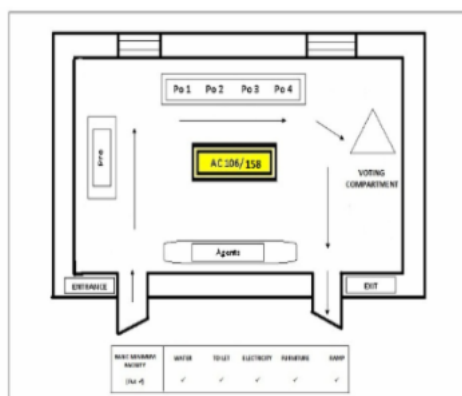

নির্বাচক নিবন্ধন আধিকারিকের স্বাক্ষর

Nazri Naksha

AC: 106-JAGADAL
PART NO:158 -KALYAN SANGHA NATUN PALLY

Google Map View

Polling Station Building Front View

Polling Station Front View

Cad View

Key MAP View