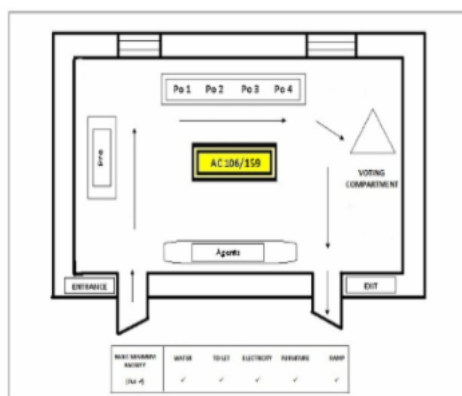

নির্বাচক নিবন্ধন আধিকারিকের স্বাক্ষর

Nazri Naksha

AC: 106-JAGADAL
PART NO:159 -RAHUTA JUNIOR BASIC SCHOOL , ROOM-1

Google Map View

Polling Station Building Front View

Polling Station Front View

Cad View

Key MAP View