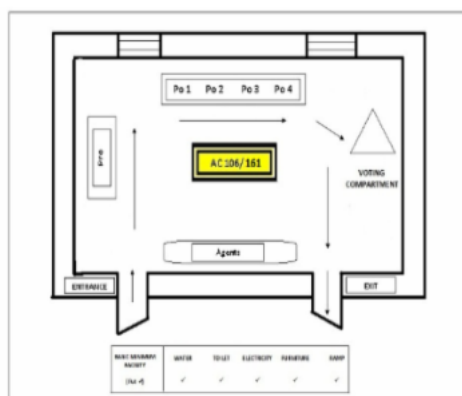

নির্বাচক নিবন্ধন আধিকারিকের স্বাক্ষর

Nazri Naksha

Google Map View

Polling Station Building Front View

Polling Station Front View

Cad View

Key MAP View

1 নাম : তুষার রায় পিতার নাম: রণজিৎ কুমার রায় বাড়ির নং : 95/821 বয়স : 37 লিঙ্গ : পুরুষ	NEY1438043 ফটো উপলব্ধ	2 নাম : রানী অধিকারী স্বামীর নাম: হরিপদ অধিকারী বাড়ির নং : n0001 বয়স : 83 লিঙ্গ : মহিলা	JGL0608117 ফটো উপলব্ধ	3 নাম : স্বপ্না পাল পিতার নাম: শম্ভু পাল বাড়ির নং : 188/701 বয়স : 29 লিঙ্গ : মহিলা	XLJ0866251 ফটো উপলব্ধ
4 নাম : বাবু রাম অধিকারী পিতার নাম: যোগেশ চন্দ্র অধিকারী বাড়ির নং : n0109 বয়স : 36 লিঙ্গ : পুরুষ	XLJ0388843 ফটো উপলব্ধ	5 নাম : মিতা অধিকারী স্বামীর নাম: যোগেশ অধিকারী বাড়ির নং : n0109 বয়স : 56 লিঙ্গ : মহিলা	JGL0608091 ফটো উপলব্ধ	6 নাম : যোগেশ চন্দ্র অধিকারী পিতার নাম: যাদব অধিকারী বাড়ির নং : n0109 বয়স : 59 লিঙ্গ : পুরুষ	JGL0608083 ফটো উপলব্ধ
7 নাম : হেমেন্দ্রনাথ অধিকারী পিতার নাম: হরিপদ অধিকারী বাড়ির নং : n0001 বয়স : 49 লিঙ্গ : পুরুষ	JGL0608158 ফটো উপলব্ধ	8 নাম : শিপ্রা অধিকারী স্বামীর নাম: ইন্দ্রনাথ অধিকারী বাড়ির নং : n0001 বয়স : 47 লিঙ্গ : মহিলা	JGL3734308 ফটো উপলব্ধ	9 নাম : ইন্দ্রনাথ অধিকারী পিতার নাম: হরিপদ অধিকারী বাড়ির নং : n0001 বয়স : 58 লিঙ্গ : পুরুষ	JGL0608141 ফটো উপলব্ধ
10 নাম : সোমা গোড়া স্বামীর নাম: চন্দন গোড়া বাড়ির নং : n0001 বয়স : 41 লিঙ্গ : মহিলা	XLJ0965434 ফটো উপলব্ধ	11 নাম : দিপালী অধিকারী স্বামীর নাম: হেমেন্দ্র নাথ অধিকারী বাড়ির নং : n0310 বয়স : 49 লিঙ্গ : মহিলা	XLJ1310309 ফটো উপলব্ধ	12 নাম : দোলন আচার্য্য স্বামীর নাম: পার্থ আচার্য্য বাড়ির নং : n0348 বয়স : 34 লিঙ্গ : মহিলা	XYV0646794 ফটো উপলব্ধ
13 নাম : পার্থ কুমার আচার্য্য পিতার নাম: সরজিৎ আচার্য্য বাড়ির নং : n0349 বয়স : 41 লিঙ্গ : পুরুষ	DZW2308237 ফটো উপলব্ধ	14 নাম : সাধনা কুণ্ডু স্বামীর নাম: স্বপ্ন কুণ্ডু বাড়ির নং : এন12 বয়স : 65 লিঙ্গ : মহিলা	XLJ1602606 ফটো উপলব্ধ	15 নাম : বিশ্বজিৎ কুণ্ডু মায়ের নাম: সাধনা কুণ্ডু বাড়ির নং : এন4 বয়স : 34 লিঙ্গ : পুরুষ	XLJ1602580 ফটো উপলব্ধ
16 নাম : বিভূতি ভূষণ কুন্ডু পিতার নাম: শ্যামল কুন্ডু বাড়ির নং : n0100 বয়স : 40 লিঙ্গ : পুরুষ	JGL3473345 ফটো উপলব্ধ	17 নাম : টুঙ্গা কুণ্ডু স্বামীর নাম: বিভূতি ভূষণ কুণ্ডু বাড়ির নং : n0100 বয়স : 32 লিঙ্গ : মহিলা	XLJ1039742 ফটো উপলব্ধ	18 নাম : সৌমেন্দ্র কুন্ডু পিতার নাম: রাধেশ্যাম কুন্ডু বাড়ির নং : n0021 বয়স : 45 লিঙ্গ : পুরুষ	JGL3255809 ফটো উপলব্ধ
19 নাম : পাপিয়া কুন্ডু পিতার নাম: রাধেশ্যাম কুন্ডু বাড়ির নং : n0021 বয়স : 53 লিঙ্গ : মহিলা	JGL3630209 ফটো উপলব্ধ	20 নাম : সোমা কুন্ডু স্বামীর নাম: সৌমেন্দ্র কুন্ডু বাড়ির নং : n0179 বয়স : 38 লিঙ্গ : মহিলা	XLJ0389338 ফটো উপলব্ধ	21 নাম : গীতা কুন্ডু স্বামীর নাম: শ্যামল কুন্ডু বাড়ির নং : n0100 বয়স : 60 লিঙ্গ : মহিলা	WB/19/131/399165 ফটো উপলব্ধ
22 নাম : নমিতা কর স্বামীর নাম: স্বপন কুমার কর বাড়ির নং : n0143 বয়স : 61 লিঙ্গ : মহিলা	JGL3038437 ফটো উপলব্ধ	23 নাম : স্বপন কুমার কর পিতার নাম: সুধীন্দ্র মোহন কর বাড়ির নং : n0144 বয়স : 66 লিঙ্গ : পুরুষ	JGL3038536 ফটো উপলব্ধ	24 নাম : স্বাতী কর পিতার নাম: স্বপন কুমার কর বাড়ির নং : n0144 বয়স : 35 লিঙ্গ : মহিলা	XLJ0388991 ফটো উপলব্ধ
25 নাম : কম্পনা কর্মকার স্বামীর নাম: দিলীপ কর্মকার বাড়ির নং : n0141 বয়স : 46 লিঙ্গ : মহিলা	KVW1989490 ফটো উপলব্ধ	26 নাম : দিলীপ কর্মকার পিতার নাম: চৈতন্য কর্মকার বাড়ির নং : n0140 বয়স : 60 লিঙ্গ : পুরুষ	KVW1988716 ফটো উপলব্ধ	27 নাম : দীপিকা কাজিলাল স্বামীর নাম: অমিত কাজিলাল বাড়ির নং : n0013 বয়স : 61 লিঙ্গ : মহিলা	JGL0608422 ফটো উপলব্ধ
28 নাম : অমিত কাজিলাল পিতার নাম: রাধাকিশোর কাজিলাল বাড়ির নং : n0013 বয়স : 63 লিঙ্গ : পুরুষ	JGL3253903 ফটো উপলব্ধ	29 নাম : অক্ষিত কুমার কাজিলাল পিতার নাম: অমিত কাজিলাল বাড়ির নং : n0013 বয়স : 28 লিঙ্গ : পুরুষ	XLJ1260629 ফটো উপলব্ধ	30 নাম : সুকুমার কুমারী পিতার নাম: ননী গোপাল কুমারী বাড়ির নং : বয়স : 34 লিঙ্গ : পুরুষ	XLJ1480839 ফটো উপলব্ধ