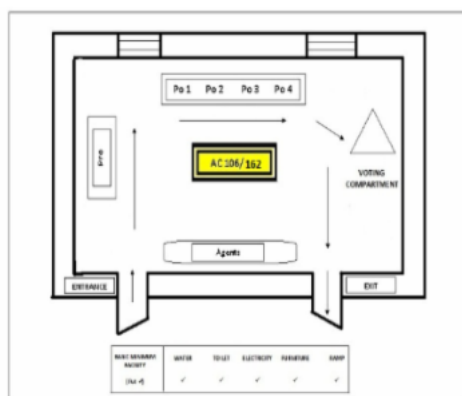

নির্বাচক নিবন্ধন আধিকারিকের স্বাক্ষর

Nazri Naksha

AC: 106-JAGADAL  
PART NO:162 -BAHUTA PRIMARY SCHOOL , ROOM-2

Google Map View

Polling Station Building Front View

Polling Station Front View

Cad View

Key MAP View