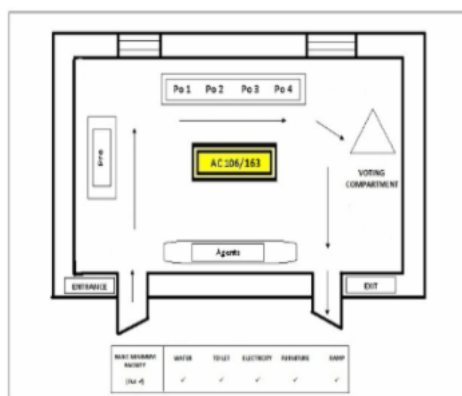

নির্বাচক নিবন্ধন আধিকারিকের স্বাক্ষর

Nazri Naksha

Google Map View

Polling Station Building Front View

Polling Station Front View

Cad View

Key MAP View

1 নাম : সুধা অধিকারী স্বামীর নাম: মতি অধিকারী বাড়ির নং : 152 বয়স : 61 লিঙ্গ : মহিলা	JGL0561902 ফটো উপলব্ধ	2 নাম : শঙ্কর অধিকারী পিতার নাম: মতিলাল অধিকারী বাড়ির নং : 152 বয়স : 47 লিঙ্গ : পুরুষ	XLJ0272930 ফটো উপলব্ধ	3 নাম : রত্না অধিকারী স্বামীর নাম: শঙ্কর অধিকারী বাড়ির নং : 152 বয়স : 38 লিঙ্গ : মহিলা	XLJ0488239 ফটো উপলব্ধ
4 নাম : অলোক আচার্য পিতার নাম: বিনয়রঞ্জন আচার্য বাড়ির নং : 17/3 বয়স : 55 লিঙ্গ : পুরুষ	JGL0561993 ফটো উপলব্ধ	5 নাম : বিনয়রঞ্জন আচার্য পিতার নাম: বিশেশ্বর আচার্য বাড়ির নং : n0049 বয়স : 86 লিঙ্গ : পুরুষ	JGL0561985 ফটো উপলব্ধ	6 নাম : শেফালী আচার্য স্বামীর নাম: নিহাররঞ্জন আচার্য বাড়ির নং : n0048 বয়স : 63 লিঙ্গ : মহিলা	JGL0561951 ফটো উপলব্ধ
7 নাম : মিতা আচার্য স্বামীর নাম: নবেন্দু আচার্য বাড়ির নং : n0048 বয়স : 39 লিঙ্গ : মহিলা	XLJ0488221 ফটো উপলব্ধ	8 নাম : নবেন্দু আচার্য পিতার নাম: নিহার রঞ্জন আচার্য বাড়ির নং : n0048 বয়স : 44 লিঙ্গ : পুরুষ	JGL2033637 ফটো উপলব্ধ	9 নাম : শুভম আচার্য পিতার নাম: উত্তম কুমার আচার্য বাড়ির নং : 63/6 বয়স : 29 লিঙ্গ : পুরুষ	XLJ0909838 ফটো উপলব্ধ
10 নাম : সুনীল কুমার আচার্য পিতার নাম: নিবারন চন্দ্র আচার্য বাড়ির নং : n0030 বয়স : 70 লিঙ্গ : পুরুষ	JGL0561969 ফটো উপলব্ধ	11 নাম : রেখা আচার্য স্বামীর নাম: সুনীলকুমার আচার্য বাড়ির নং : n0030 বয়স : 62 লিঙ্গ : মহিলা	JGL0561977 ফটো উপলব্ধ	12 নাম : নিহার রঞ্জন আচার্য পিতার নাম: নিবারন চন্দ্র আচার্য বাড়ির নং : n0048 বয়স : 71 লিঙ্গ : পুরুষ	WB/19/131/349363 ফটো উপলব্ধ
13 নাম : উত্তম কুমার আচার্য পিতার নাম: সন্তোষ আচার্য বাড়ির নং : 63/6 বয়স : 58 লিঙ্গ : পুরুষ	JGL0562025 ফটো উপলব্ধ	14 নাম : সৌরভ আচার্য পিতার নাম: সুনীল কুমার আচার্য বাড়ির নং : n0030 বয়স : 36 লিঙ্গ : পুরুষ	XLJ0165977 ফটো উপলব্ধ	15 নাম : পায়েল আচার্য স্বামীর নাম: অলোক আচার্য বাড়ির নং : 17/3 বয়স : 43 লিঙ্গ : মহিলা	XLJ0488304 ফটো উপলব্ধ
16 নাম : রুমা আচার্য স্বামীর নাম: কার্তিক আচার্য বাড়ির নং : n0243 বয়স : 46 লিঙ্গ : মহিলা	XLJ0965491 ফটো উপলব্ধ	Q 17 নাম : কার্তিক আচার্য পিতার নাম: অনিল আচার্য বাড়ির নং : বয়স : 53 লিঙ্গ : মহিলা	XLJ0965509 ফটো উপলব্ধ	18 নাম : মৌসুমী আচার্য স্বামীর নাম: উত্তম কুমার আচার্য বাড়ির নং : n0077 বয়স : 46 লিঙ্গ : মহিলা	XLJ1474824 ফটো উপলব্ধ
19 নাম : প্রিয়া আচার্য চক্রবর্তী স্বামীর নাম: সৌরভ আচার্য বাড়ির নং : এন6 বয়স : 31 লিঙ্গ : মহিলা	XLJ1603554 ফটো উপলব্ধ	20 নাম : অর্পিতা কুণ্ড চক্রবর্তী স্বামীর নাম: শুভম চক্রবর্তী বাড়ির নং : 55/27 বয়স : 32 লিঙ্গ : মহিলা	XLJ1656552 ফটো উপলব্ধ	21 নাম : গোপাল কুন্ড পিতার নাম: প্রশান্ত কুমার কুন্ড বাড়ির নং : n0064 বয়স : 49 লিঙ্গ : পুরুষ	JGL0562058 ফটো উপলব্ধ
22 নাম : সতী কুন্ড স্বামীর নাম: প্রশান্ত কুমার কুন্ড বাড়ির নং : 27 বয়স : 69 লিঙ্গ : মহিলা	JGL0562041 ফটো উপলব্ধ	23 নাম : প্রশান্ত কুমার কুন্ড পিতার নাম: গোবিন্দ প্রসাদ কুন্ড বাড়ির নং : 27 বয়স : 79 লিঙ্গ : পুরুষ	JGL0562033 ফটো উপলব্ধ	24 নাম : মধুমিতা কুন্ড স্বামীর নাম: মানিক কুন্ড বাড়ির নং : 27 বয়স : 46 লিঙ্গ : মহিলা	XLJ0272971 ফটো উপলব্ধ
25 নাম : মানিক কুন্ড পিতার নাম: প্রশান্ত কুন্ড বাড়ির নং : n0064 বয়স : 43 লিঙ্গ : পুরুষ	JGL3236494 ফটো উপলব্ধ	26 নাম : ইষিকা কুন্ড পিতার নাম: গোপাল কুন্ড বাড়ির নং : বয়স : 24 লিঙ্গ : মহিলা	XLJ1539444 ফটো উপলব্ধ	Q 27 নাম : বাবলা কর্মকার পিতার নাম: নকুল কর্মকার বাড়ির নং : বয়স : 60 লিঙ্গ : পুরুষ	XLJ0488247 ফটো উপলব্ধ
28 নাম : মাধবী কর্মকার স্বামীর নাম: বাবলা কর্মকার বাড়ির নং : 221 বয়স : 50 লিঙ্গ : মহিলা	XLJ0389429 ফটো উপলব্ধ	29 নাম : রুবি কর্মকার পিতার নাম: বাবলা কর্মকার বাড়ির নং : n0293 বয়স : 27 লিঙ্গ : মহিলা	XLJ1310846 ফটো উপলব্ধ	Q 30 নাম : মনিমালা গুহ স্বামীর নাম: রঞ্জিত গুহ বাড়ির নং : 74/169 বয়স : 66 লিঙ্গ : মহিলা	JGL0392209 ফটো উপলব্ধ