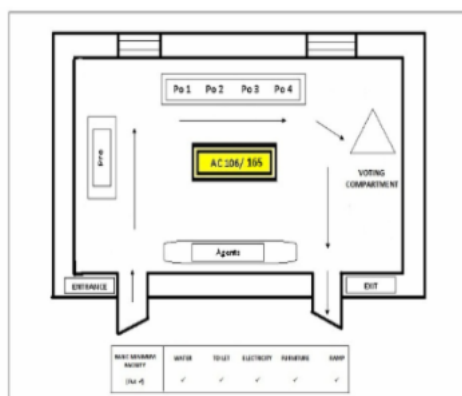

নির্বাচক নিবন্ধন আধিকারিকের স্বাক্ষর

Nazri Naksha

AC: 106-JAGATDAL
PART NO:165 -RAHUTA JUNIOR BASIC SCHOOL , ROOM-4

Google Map View

Polling Station Building Front View

Polling Station Front View

Cad View

Key MAP View