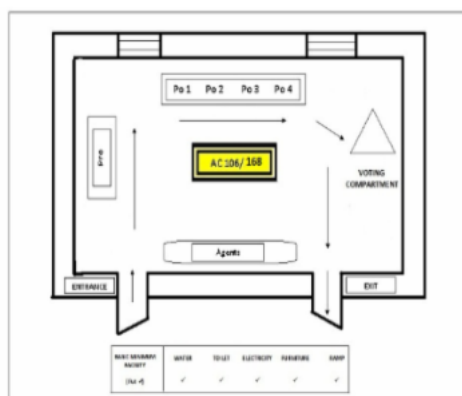

নির্বাচক নিবন্ধন আধিকারিকের স্বাক্ষর

Nazri Naksha

Google Map View

Polling Station Building Front View

Polling Station Front View

Cad View

Key MAP View

1 নাম : প্রবীর আচার্য্য পিতার নাম: পরিতোষ আচার্য্য বাড়ির নং : 436/975 বয়স : 43 লিঙ্গ : পুরুষ	XLJ0673558 ফটো উপলব্ধ	2 নাম : রুমকি আচার্য্য স্বামীর নাম: পিন্টু আচার্য্য বাড়ির নং : 436/975 বয়স : 38 লিঙ্গ : মহিলা	XLJ0673541 ফটো উপলব্ধ	3 নাম : পিন্টু আচার্য্য পিতার নাম: পরিতোষ আচার্য্য বাড়ির নং : 436/975 বয়স : 43 লিঙ্গ : পুরুষ	XLJ0673533 ফটো উপলব্ধ
Q 4 নাম : শীলা আচার্য্য স্বামীর নাম: পরিতোষ আচার্য্য বাড়ির নং : 436/975 বয়স : 64 লিঙ্গ : মহিলা	XLJ0673525 ফটো উপলব্ধ	5 নাম : শুরুরা আচার্য্য স্বামীর নাম: প্রবীর আচার্য্য বাড়ির নং : 436/975 বয়স : 31 লিঙ্গ : মহিলা	XLJ0792176 ফটো উপলব্ধ	6 নাম : কাঞ্চন কুণ্ডু পিতার নাম: বিষ্ণুপদ কুণ্ডু বাড়ির নং : n0093 বয়স : 36 লিঙ্গ : পুরুষ	JGL3728359 ফটো উপলব্ধ
7 নাম : তপন কুন্ডু পিতার নাম: জগন্নাথ কুন্ডু বাড়ির নং : n0093 বয়স : 57 লিঙ্গ : পুরুষ	WB/19/131/363135 ফটো উপলব্ধ	8 নাম : শিখা কুন্ডু স্বামীর নাম: নীলরতন কুন্ডু বাড়ির নং : n0093 বয়স : 49 লিঙ্গ : মহিলা	JGL3245701 ফটো উপলব্ধ	9 নাম : নীলরতন কুন্ডু পিতার নাম: জগন্নাথ কুন্ডু বাড়ির নং : n0093 বয়স : 59 লিঙ্গ : পুরুষ	JGL0584029 ফটো উপলব্ধ
10 নাম : সুপর্ণা কুণ্ডু পিতার নাম: সমস্ত কুণ্ডু বাড়ির নং : 129 বয়স : 27 লিঙ্গ : মহিলা	XLJ1444165 ফটো উপলব্ধ	11 নাম : আলো কুণ্ডু পিতার নাম: জগন্নাথ কুণ্ডু বাড়ির নং : 143 বয়স : 65 লিঙ্গ : মহিলা	WB/19/131/363817 ফটো উপলব্ধ	Q 12 নাম : আয়ান কুণ্ডু পিতার নাম: নীলরতন কুণ্ডু বাড়ির নং : এন10 বয়স : 26 লিঙ্গ : পুরুষ	XLJ1719509 ফটো উপলব্ধ
13 নাম : প্রবীর কুন্ডু পিতার নাম: সুশান্ত কুন্ডু বাড়ির নং : . বয়স : 24 লিঙ্গ : পুরুষ	XLJ1540616 ফটো উপলব্ধ	14 নাম : শ্রীকান্ত কুণ্ডু পিতার নাম: বিনয়কৃষ্ণ কুণ্ডু বাড়ির নং : n0080 বয়স : 45 লিঙ্গ : পুরুষ	JGL1589803 ফটো উপলব্ধ	15 নাম : অঞ্জলী কুন্ডু স্বামীর নাম: বিনয় কৃষ্ণ কুন্ডু বাড়ির নং : n0080 বয়স : 70 লিঙ্গ : মহিলা	XLJ0911644 ফটো উপলব্ধ
16 নাম : জ্যোৎস্না কুন্ডু স্বামীর নাম: পদ্ম্য কুন্ডু বাড়ির নং : 281 বয়স : 55 লিঙ্গ : মহিলা	WB/19/131/084417 ফটো উপলব্ধ	17 নাম : চম্পা কুণ্ডু স্বামীর নাম: গোপাল কুন্ডু বাড়ির নং : n0160 বয়স : 50 লিঙ্গ : মহিলা	JGL3245685 ফটো উপলব্ধ	Q 18 নাম : পার্থ কুন্ডু পিতার নাম: প্রদ্য কুন্ডু বাড়ির নং : বয়স : 31 লিঙ্গ : পুরুষ	XLJ1311950 ফটো উপলব্ধ
19 নাম : গোপাল কুন্ডু পিতার নাম: ললিত কুন্ডু বাড়ির নং : n0160 বয়স : 54 লিঙ্গ : পুরুষ	XLJ1484492 ফটো উপলব্ধ	20 নাম : চন্দনা কুন্ডু স্বামীর নাম: সমস্ত কুন্ডু বাড়ির নং : n0080 বয়স : 47 লিঙ্গ : মহিলা	JGL2076826 ফটো উপলব্ধ	21 নাম : সমস্ত কুন্ডু পিতার নাম: বিনয়কৃষ্ণ কুন্ডু বাড়ির নং : 129 বয়স : 51 লিঙ্গ : পুরুষ	WB/19/131/363892 ফটো উপলব্ধ
22 নাম : সুবীর কুন্ডু পিতার নাম: সুশান্ত কুন্ডু বাড়ির নং : n0080 বয়স : 33 লিঙ্গ : পুরুষ	XLJ0791863 ফটো উপলব্ধ	23 নাম : পারুল কুন্ডু স্বামীর নাম: সুশান্ত কুন্ডু বাড়ির নং : n0080 বয়স : 52 লিঙ্গ : মহিলা	JGL0583922 ফটো উপলব্ধ	24 নাম : সুশান্ত কুন্ডু পিতার নাম: বিনয়কৃষ্ণ কুন্ডু বাড়ির নং : n0080 বয়স : 56 লিঙ্গ : পুরুষ	WB/19/131/363676 ফটো উপলব্ধ
25 নাম : শ্রাবনী কুন্ডু স্বামীর নাম: দেবরত কুন্ডু বাড়ির নং : 312 বয়স : 34 লিঙ্গ : মহিলা	XLJ0911792 ফটো উপলব্ধ	26 নাম : দেবরত কুন্ডু পিতার নাম: দিলীপ কুন্ডু বাড়ির নং : 312 বয়স : 36 লিঙ্গ : পুরুষ	XLJ0274316 ফটো উপলব্ধ	27 নাম : দীপা কুন্ডু স্বামীর নাম: দিলীপ কুন্ডু বাড়ির নং : 312 বয়স : 54 লিঙ্গ : মহিলা	JGL0583989 ফটো উপলব্ধ
28 নাম : দিলীপ কুন্ডু পিতার নাম: ললিত কুন্ডু বাড়ির নং : 312 বয়স : 57 লিঙ্গ : পুরুষ	JGL0583971 ফটো উপলব্ধ	29 নাম : সুমিতা কুন্ডু স্বামীর নাম: মরণ কুন্ডু বাড়ির নং : 312 বয়স : 61 লিঙ্গ : মহিলা	JGL0583963 ফটো উপলব্ধ	30 নাম : মরণ কুন্ডু পিতার নাম: ললিত কুন্ডু বাড়ির নং : 312 বয়স : 63 লিঙ্গ : পুরুষ	JGL0583955 ফটো উপলব্ধ