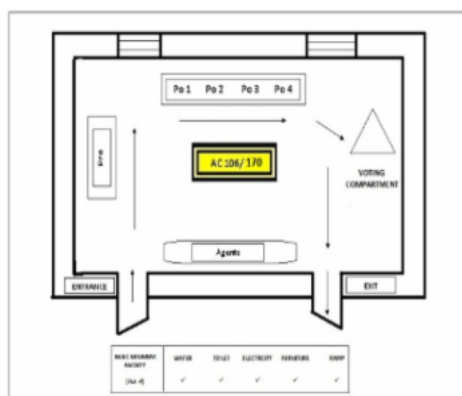

নির্বাচক নিবন্ধন আধিকারিকের স্বাক্ষর

Nazri Naksha

AC: 106-JAGADAL
PART NO:170 -HEHERU SARITI G. S. F. P. SCHOOL, ROOM-2

Google Map View

Polling Station Building Front View

Polling Station Front View

Cad View