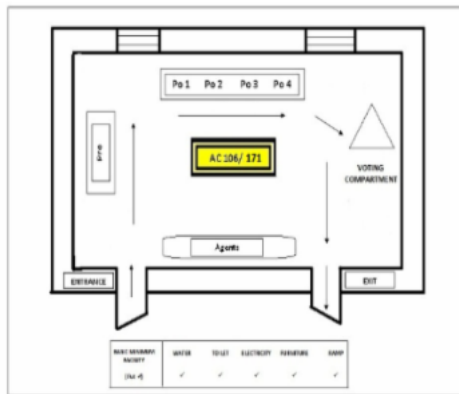

নির্বাচক নিবন্ধন আধিকারিকের স্বাক্ষর

Nazri Naksha

Google Map View

Polling Station Building Front View

Polling Station Front View

Cad View

Key MAP View

1 নাম : অনামিকা চট্টোপাধ্যায় স্বামীর নাম: বিশ্বনাথ চট্টোপাধ্যায় বাড়ির নং : 59 বয়স : 45 লিঙ্গ : মহিলা	JGL2036333	ফটো উপলব্ধ	2 নাম : রীতা সরকার স্বামীর নাম: বিশ্বজিৎ সরকার বাড়ির নং : 59 বয়স : 55 লিঙ্গ : মহিলা	JGL0100107	ফটো উপলব্ধ	Q 3 নাম : আরতী অধিকারি স্বামীর নাম: মনোব্রজ অধিকারি বাড়ির নং : 0382 বয়স : 69 লিঙ্গ : মহিলা	XLJ0913426	ফটো উপলব্ধ
Q 4 নাম : মিলন অধিকারী পিতার নাম: মনোব্রজ অধিকারী বাড়ির নং : 383 বয়স : 39 লিঙ্গ : পুরুষ	XLJ0913434	ফটো উপলব্ধ	5 নাম : লক্ষী অধিকারী স্বামীর নাম: উত্তম অধিকারী বাড়ির নং : 16/1 বয়স : 42 লিঙ্গ : মহিলা	XLJ0793265	ফটো উপলব্ধ	6 নাম : সাগর অধিকারী পিতার নাম: উত্তম অধিকারী বাড়ির নং : 16/1 বয়স : 28 লিঙ্গ : পুরুষ	XLJ1044403	ফটো উপলব্ধ
7 নাম : উত্তম অধিকারি পিতার নাম: ক্ষিতিশ অধিকারি বাড়ির নং : 16/1 বয়স : 49 লিঙ্গ : পুরুষ	XLJ0392449	ফটো উপলব্ধ	8 নাম : অঙ্কিতা আইচ পিতার নাম: জয়ন্ত আইচ বাড়ির নং : 649 বয়স : 26 লিঙ্গ : মহিলা	XLJ1544246	ফটো উপলব্ধ	9 নাম : জয়ন্ত আইচ পিতার নাম: যতীন আইচ বাড়ির নং : 332 বয়স : 59 লিঙ্গ : পুরুষ	JGL0515973	ফটো উপলব্ধ
10 নাম : ভারতী আইচ স্বামীর নাম: জয়ন্ত আইচ বাড়ির নং : 332 বয়স : 48 লিঙ্গ : মহিলা	JGL3223104	ফটো উপলব্ধ	Q 11 নাম : অনিমা ঋষিদাস স্বামীর নাম: ভক্ত ঋষিদাস বাড়ির নং : 331KA বয়স : 35 লিঙ্গ : মহিলা	XLJ0793257	ফটো উপলব্ধ	12 নাম : ভক্ত ঋষি দাস পিতার নাম: নারায়ন ঋষি দাস বাড়ির নং : 331KA বয়স : 42 লিঙ্গ : পুরুষ	JGL3729050	ফটো উপলব্ধ
13 নাম : দিল্লী ঋষি দাস স্বামীর নাম: গোপাল ঋষি দাস বাড়ির নং : 403/1 বয়স : 38 লিঙ্গ : মহিলা	XLJ0178095	ফটো উপলব্ধ	14 নাম : গোপাল ঋষি দাস পিতার নাম: নারায়ন ঋষি দাস বাড়ির নং : 403/1 বয়স : 47 লিঙ্গ : পুরুষ	JGL1585876	ফটো উপলব্ধ	15 নাম : বলরাম ওবা পিতার নাম: প্রসন্ন ওবা বাড়ির নং : 332 বয়স : 59 লিঙ্গ : পুরুষ	JGL0515981	ফটো উপলব্ধ
16 নাম : প্রভাতি ওবা স্বামীর নাম: বলরাম ওবা বাড়ির নং : 332 বয়স : 56 লিঙ্গ : মহিলা	JGL0515999	ফটো উপলব্ধ	17 নাম : রাহুল কুণ্ডু পিতার নাম: রঞ্জিত কুণ্ডু বাড়ির নং : 132/2 বয়স : 28 লিঙ্গ : পুরুষ	XLJ1338300	ফটো উপলব্ধ	18 নাম : শিবানী সরকার স্বামীর নাম: তরুণ কুমার সরকার বাড়ির নং : 25/4/1448 বয়স : 61 লিঙ্গ : মহিলা	JGL0022806	ফটো উপলব্ধ
19 নাম : সুমি সরকার পিতার নাম: তরুণ কুমার সরকার বাড়ির নং : 25/4/1448 বয়স : 33 লিঙ্গ : মহিলা	XLJ0569426	ফটো উপলব্ধ	20 নাম : শিবশংকর কুন্ডু পিতার নাম: অশ্বিনী কুন্ডু বাড়ির নং : n0415 বয়স : 66 লিঙ্গ : পুরুষ	JGL0345314	ফটো উপলব্ধ	21 নাম : অর্পিতা কুন্ডু স্বামীর নাম: সঞ্জিত কুন্ডু বাড়ির নং : n0417 বয়স : 40 লিঙ্গ : মহিলা	XLJ1044353	ফটো উপলব্ধ
22 নাম : মন্থাথ কুন্ডু পিতার নাম: মন্থাথ কুন্ডু বাড়ির নং : 332 বয়স : 61 লিঙ্গ : পুরুষ	JGL0516070	ফটো উপলব্ধ	23 নাম : করুণা কুন্ডু স্বামীর নাম: মন্থাথ কুন্ডু বাড়ির নং : 332 বয়স : 55 লিঙ্গ : মহিলা	JGL0516088	ফটো উপলব্ধ	24 নাম : প্রশান্ত কুন্ডু পিতার নাম: মন্থাথ কুন্ডু বাড়ির নং : 332 বয়স : 31 লিঙ্গ : পুরুষ	XLJ0912972	ফটো উপলব্ধ
25 নাম : জয়ন্ত কুন্ডু পিতার নাম: মনমথ কুন্ডু বাড়ির নং : 332 বয়স : 35 লিঙ্গ : পুরুষ	XLJ0392274	ফটো উপলব্ধ	26 নাম : পুতুল কুন্ডু স্বামীর নাম: শিবশংকর কুন্ডু বাড়ির নং : 00 বয়স : 56 লিঙ্গ : মহিলা	JGL2019560	ফটো উপলব্ধ	27 নাম : সুরজিৎ কুণ্ডু পিতার নাম: শিবশংকর কুন্ডু বাড়ির নং : 4/423 বয়স : 36 লিঙ্গ : পুরুষ	XLJ0265660	ফটো উপলব্ধ
28 নাম : দীপক কুন্ডু পিতার নাম: কার্তিক কুন্ডু বাড়ির নং : 332 বয়স : 52 লিঙ্গ : পুরুষ	XLJ0913228	ফটো উপলব্ধ	Q 29 নাম : অচর্না কুন্ডু স্বামীর নাম: অনিল কুন্ডু বাড়ির নং : 25/4/1448 বয়স : 72 লিঙ্গ : মহিলা	WB/19/132/255259	ফটো উপলব্ধ	30 নাম : মৌসুমি কুন্ডু স্বামীর নাম: রনজিত কুন্ডু বাড়ির নং : 132/2 বয়স : 48 লিঙ্গ : মহিলা	XLJ0490664	ফটো উপলব্ধ