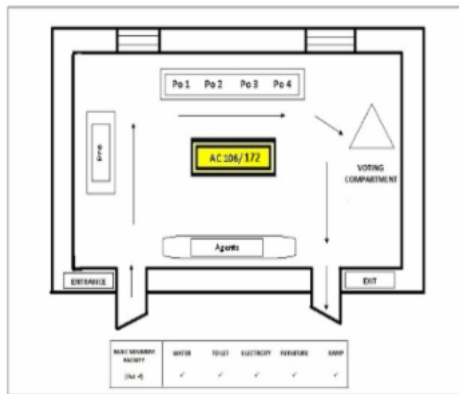

নির্বাচক নিবন্ধন আধিকারিকের স্বাক্ষর

Nazri Naksha

Google Map View

Polling Station Building Front View

Polling Station Front View

Cad View

Key MAP View

1 নাম : মিনাকী বিবি স্বামীর নাম : নাসির আলি বাড়ির নং : n0090 বয়স : 37 লিঙ্গ : মহিলা	XLJ0491274 ফটো উপলব্ধ	2 নাম : নাসির আলি পিতার নাম : ছয়েন আলি বাড়ির নং : n0090 বয়স : 42 লিঙ্গ : পুরুষ	JGL3224987 ফটো উপলব্ধ	3 নাম : সেরিনা বিবি স্বামীর নাম : শেখ হানিফ বাড়ির নং : n0172 বয়স : 40 লিঙ্গ : মহিলা	XLJ1044700 ফটো উপলব্ধ
4 নাম : দেবকী বাউই স্বামীর নাম : হিরমোহন বাউই বাড়ির নং : 404 বয়স : 38 লিঙ্গ : মহিলা	XLJ1045335 ফটো উপলব্ধ	5 নাম : সাহিদা শেখ পিতার নাম : মহম্মাদ আলী শেখ বাড়ির নং : n0095 বয়স : 36 লিঙ্গ : মহিলা	XLJ0393983 ফটো উপলব্ধ	6 নাম : মেহেরুন্নািসা বিবি স্বামীর নাম : মহম্মাদ আলি বাড়ির নং : n0095 বয়স : 58 লিঙ্গ : মহিলা	JGL0526186 ফটো উপলব্ধ
7 নাম : মহম্মাদ আলি পিতার নাম : ইমাম আলি বাড়ির নং : n0095 বয়স : 66 লিঙ্গ : পুরুষ	JGL0526178 ফটো উপলব্ধ	8 নাম : গোলাপসা বিবি স্বামীর নাম : শেখ মফিজুল রহমান বাড়ির নং : n0094 বয়স : 30 লিঙ্গ : মহিলা	XLJ0914838 ফটো উপলব্ধ	9 নাম : শেখ নয়ন রহমান পিতার নাম : শেখ আতিয়ার রহমান বাড়ির নং : n0094 বয়স : 31 লিঙ্গ : পুরুষ	XLJ0674739 ফটো উপলব্ধ
10 নাম : শেখ রিয়াজ রহমান পিতার নাম : শেখ মতিয়ার রহমান বাড়ির নং : n0094 বয়স : 35 লিঙ্গ : পুরুষ	XLJ0393371 ফটো উপলব্ধ	11 নাম : শেখ মফিজ জুল রহমান পিতার নাম : শেখ মুজিবর রহমান বাড়ির নং : n0094 বয়স : 35 লিঙ্গ : পুরুষ	XLJ0275545 ফটো উপলব্ধ	12 নাম : শেখ মিরাজ রহমান পিতার নাম : শেখ মুজিবর রহমান বাড়ির নং : n0094 বয়স : 37 লিঙ্গ : পুরুষ	XLJ0275537 ফটো উপলব্ধ
13 নাম : জেসমিন বেগম স্বামীর নাম : শেখ মুজাফফর রহমান বাড়ির নং : 121 বয়স : 40 লিঙ্গ : মহিলা	XLJ0275370 ফটো উপলব্ধ	14 নাম : শেখ মইদুল রহমান পিতার নাম : শেখ সুকুর মহম্মাদ বাড়ির নং : n0094 বয়স : 45 লিঙ্গ : পুরুষ	JGL3465002 ফটো উপলব্ধ	15 নাম : সাহানারা বিবি স্বামীর নাম : শেখ মুজিবর রহমান বাড়ির নং : n0094 বয়স : 56 লিঙ্গ : মহিলা	JGL0526293 ফটো উপলব্ধ
16 নাম : শেখ মুজিবর রহমান পিতার নাম : শেখ সুকুর মহম্মাদ রহমান বাড়ির নং : n0094 বয়স : 60 লিঙ্গ : পুরুষ	JGL2077683 ফটো উপলব্ধ	17 নাম : সুধীর হালদার পিতার নাম : শশী হালদার বাড়ির নং : n0094 বয়স : 68 লিঙ্গ : পুরুষ	XLJ0914598 ফটো উপলব্ধ	18 নাম : শেখ মুজফর রহমান পিতার নাম : শেখ সুকুর মহম্মাদ রহমান বাড়ির নং : 121 বয়স : 52 লিঙ্গ : পুরুষ	JGL0526285 ফটো উপলব্ধ
19 নাম : সাহেরা বিবি স্বামীর নাম : শেখ মতিয়ার রহমান বাড়ির নং : n0094 বয়স : 49 লিঙ্গ : মহিলা	JGL0526277 ফটো উপলব্ধ	20 নাম : শেখ মতিয়ার রহমান পিতার নাম : শেখ সুকুর মহম্মাদ রহমান বাড়ির নং : n0094 বয়স : 54 লিঙ্গ : পুরুষ	JGL0526269 ফটো উপলব্ধ	21 নাম : শেখ আতিয়ার রহমান পিতার নাম : শেখ সুকুর মহম্মাদ রহমান বাড়ির নং : n0094 বয়স : 56 লিঙ্গ : পুরুষ	JGL0526251 ফটো উপলব্ধ
22 নাম : শেখ হাবিব রহমান পিতার নাম : শেখ সুকুর মহম্মাদ রহমান বাড়ির নং : n0094 বয়স : 58 লিঙ্গ : পুরুষ	JGL0526244 ফটো উপলব্ধ	23 নাম : হাজেরা বিবি স্বামীর নাম : শেখ সুকুর মহম্মাদ রহমান বাড়ির নং : n0094 বয়স : 71 লিঙ্গ : মহিলা	JGL0526236 ফটো উপলব্ধ	24 নাম : শেখ সোফিকুল ইসলাম পিতার নাম : আখু নজরুল গফফর সেখ বাড়ির নং : 852/4152/6 বয়স : 36 লিঙ্গ : পুরুষ	CRL3347051 ফটো উপলব্ধ
25 নাম : মাবিয়া বেগম স্বামীর নাম : সেখ সারফুদ্দিন বাড়ির নং : n0307 বয়স : 44 লিঙ্গ : মহিলা	JGL2895340 ফটো উপলব্ধ	26 নাম : আসমিনা বিবি স্বামীর নাম : শেখ সাহিদুল ইসলাম বাড়ির নং : n0097 বয়স : 33 লিঙ্গ : মহিলা	XLJ0913798 ফটো উপলব্ধ	27 নাম : সাহানারা ইসলাম স্বামীর নাম : সেখ নজরুল ইসলাম বাড়ির নং : n0097 বয়স : 40 লিঙ্গ : মহিলা	XLJ0675116 ফটো উপলব্ধ
28 নাম : শেখ সহিদুল ইসলাম পিতার নাম : শেখ আব্দুল রসিদ বাড়ির নং : n0097 বয়স : 50 লিঙ্গ : পুরুষ	JGL3224946 ফটো উপলব্ধ	29 নাম : শেখ নজরুল ইসলাম পিতার নাম : শেখ আব্দুল রসিদ বাড়ির নং : n0097 বয়স : 48 লিঙ্গ : পুরুষ	JGL3224938 ফটো উপলব্ধ	30 নাম : আমেনা বিবি স্বামীর নাম : শেখ আব্দুল রসিদ বাড়ির নং : n0097 বয়স : 66 লিঙ্গ : মহিলা	WB/19/131/330330 ফটো উপলব্ধ