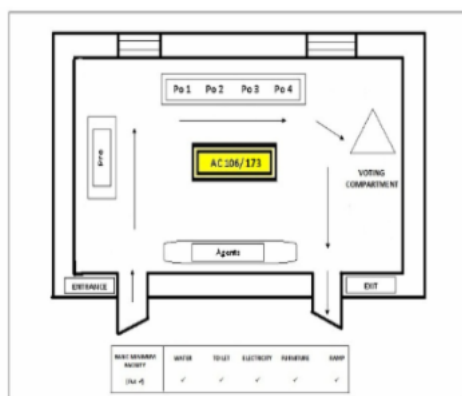

নির্বাচক নিবন্ধন আধিকারিকের স্বাক্ষর

Nazri Naksha

AC: 106-JAGATDAL  
PART NO:173 -NEHERU SMRITI G. S. F. P. SCHOOL., ROOM-3

Google Map View

Polling Station Building Front View

Polling Station Front View

Cad View