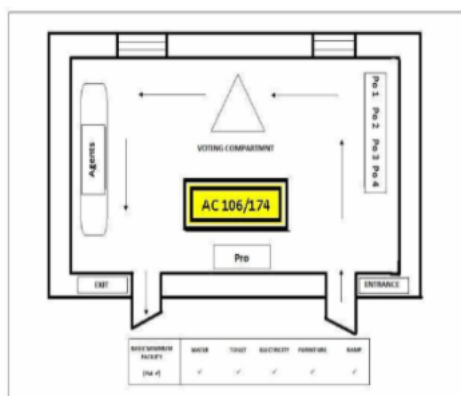

নির্বাচক নিবন্ধন আধিকারিকের স্বাক্ষর

Nazri Naksha

AC: 106-JAGTAL
PART NO:174 -NEHERU SMRITI G. S. F. P. SCHOOL, ROOM-4

Google Map View

Polling Station Building Front View

Polling Station Front View

Cad View