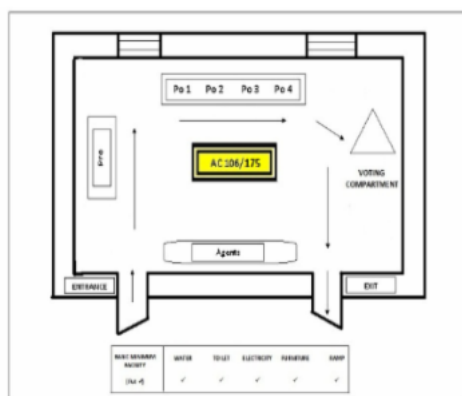

নির্বাচক নিবন্ধন আধিকারিকের স্বাক্ষর

Nazri Naksha

Google Map View

Polling Station Building Front View

Polling Station Front View

Cad View

Key MAP View

1 নাম : পূর্ণিমা অধিকারী স্বামীর নাম: ধ্রুবব্রত অধিকারী বাড়ির নং : n0189 বয়স : 54 লিঙ্গ : মহিলা	JGL3465317 ফটো উপলব্ধ	2 নাম : শিখা অধিকারী স্বামীর নাম: প্রবীর অধিকারী বাড়ির নং : n0066 বয়স : 56 লিঙ্গ : মহিলা	JGL0530683 ফটো উপলব্ধ	3 নাম : সোমা অধিকারী পিতার নাম: প্রবীর অধিকারী বাড়ির নং : n0066 বয়স : 43 লিঙ্গ : মহিলা	JGL3229424 ফটো উপলব্ধ
4 নাম : পায়েল অধিকারী মায়ের নাম: সোমা অধিকারী বাড়ির নং : n0546 বয়স : 26 লিঙ্গ : মহিলা	XLJ1398692 ফটো উপলব্ধ	5 নাম : ভাস্কর ব্যানার্জী পিতার নাম: উত্তম ব্যানার্জী বাড়ির নং : 00 বয়স : 30 লিঙ্গ : পুরুষ	XLJ0877779 ফটো উপলব্ধ	6 নাম : দিলীপ বাইন পিতার নাম: দ্বিজবর বাইন বাড়ির নং : n0191 বয়স : 35 লিঙ্গ : পুরুষ	XLJ0394445 ফটো উপলব্ধ
7 নাম : অসীম কুণ্ডু পিতার নাম: অশোক কুণ্ডু বাড়ির নং : 306 বয়স : 38 লিঙ্গ : পুরুষ	JGL3725959 ফটো উপলব্ধ	8 নাম : অনিতা কুণ্ডু স্বামীর নাম: অশোক কুণ্ডু বাড়ির নং : n0192 বয়স : 49 লিঙ্গ : মহিলা	JGL3730116 ফটো উপলব্ধ	9 নাম : অশোক কুন্ডু পিতার নাম: কালীপদ কুন্ডু বাড়ির নং : n0192 বয়স : 63 লিঙ্গ : পুরুষ	WB/19/131/333615 ফটো উপলব্ধ
10 নাম : সঞ্জয় কর্মকার পিতার নাম: অমলকৃষ্ণ কর্মকার বাড়ির নং : n0008 বয়স : 50 লিঙ্গ : পুরুষ	JGL3226891 ফটো উপলব্ধ	11 নাম : শেখর কর্মকার পিতার নাম: অমলকৃষ্ণ কর্মকার বাড়ির নং : n0008 বয়স : 56 লিঙ্গ : পুরুষ	JGL0530709 ফটো উপলব্ধ	12 নাম : নয়নতারা কর্মকার স্বামীর নাম: অমলকৃষ্ণ কর্মকার বাড়ির নং : n0008 বয়স : 76 লিঙ্গ : মহিলা	JGL0530691 ফটো উপলব্ধ
13 নাম : সুমন কর্মকার পিতার নাম: সুনীল কর্মকার বাড়ির নং : n0338 বয়স : 35 লিঙ্গ : পুরুষ	XLJ0392183 ফটো উপলব্ধ	14 নাম : সুনীল কর্মকার পিতার নাম: অমূল্য ভূষণ কর্মকার বাড়ির নং : 173/4/901 বয়স : 62 লিঙ্গ : পুরুষ	JGL0514273 ফটো উপলব্ধ	15 নাম : শম্পা কর্মকার স্বামীর নাম: গৌতম কর্মকার বাড়ির নং : n0324 বয়স : 41 লিঙ্গ : মহিলা	XLJ0796128 ফটো উপলব্ধ
16 নাম : রীনা কর্মকার স্বামীর নাম: অশোক কর্মকার বাড়ির নং : 185/3 বয়স : 50 লিঙ্গ : মহিলা	JGL3587029 ফটো উপলব্ধ	17 নাম : অশোক কর্মকার পিতার নাম: অজিত কর্মকার বাড়ির নং : 185/3 বয়স : 53 লিঙ্গ : পুরুষ	JGL2004083 ফটো উপলব্ধ	18 নাম : বীনারানী কর্মকার পিতার নাম: অমূল্যভূষণ কর্মকার বাড়ির নং : n0090 বয়স : 53 লিঙ্গ : মহিলা	JGL0530725 ফটো উপলব্ধ
19 নাম : সমীর কর্মকার পিতার নাম: অমূল্যভূষণ কর্মকার বাড়ির নং : n0090 বয়স : 57 লিঙ্গ : পুরুষ	JGL3619749 ফটো উপলব্ধ	20 নাম : কম্পনা কর্মকার স্বামীর নাম: অমূল্যভূষণ কর্মকার বাড়ির নং : n0090 বয়স : 78 লিঙ্গ : মহিলা	JGL0530717 ফটো উপলব্ধ	21 নাম : অঞ্জনা কর্মকার স্বামীর নাম: শেখর কর্মকার বাড়ির নং : n0008 বয়স : 50 লিঙ্গ : মহিলা	JGL3226883 ফটো উপলব্ধ
22 নাম : সরবিন্দ বিশ্বাস পিতার নাম: শ্যামল কুমার বিশ্বাস বাড়ির নং : n0155 বয়স : 38 লিঙ্গ : পুরুষ	JGL3725835 ফটো উপলব্ধ	23 নাম : সঞ্জয় বিশ্বাস পিতার নাম: শ্যামল কুমার বিশ্বাস বাড়ির নং : n0155 বয়স : 32 লিঙ্গ : পুরুষ	XLJ0570606 ফটো উপলব্ধ	24 নাম : মনোতোষ কর্মকার পিতার নাম: মনিন্দ্রনাথ কর্মকার বাড়ির নং : n0155 বয়স : 60 লিঙ্গ : পুরুষ	XLJ0395202 ফটো উপলব্ধ
25 নাম : লক্ষ্মী রানি বিশ্বাস স্বামীর নাম: শ্যামল বিশ্বাস বাড়ির নং : n0155 বয়স : 65 লিঙ্গ : মহিলা	JGL0533018 ফটো উপলব্ধ	26 নাম : রিতা বিশ্বাস পিতার নাম: শ্যামল বিশ্বাস বাড়ির নং : n0155 বয়স : 46 লিঙ্গ : মহিলা	WB/19/131/333793 ফটো উপলব্ধ	27 নাম : মৃগায়ী বিশ্বাস স্বামীর নাম: সুবীর বিশ্বাস বাড়ির নং : n0155 বয়স : 35 লিঙ্গ : মহিলা	XLJ0795591 ফটো উপলব্ধ
28 নাম : অলোক কর্মকার পিতার নাম: অশোক কর্মকার বাড়ির নং : এন9 বয়স : 23 লিঙ্গ : পুরুষ	XLJ1612118 ফটো উপলব্ধ	29 নাম : সঞ্জিব কর্মকার পিতার নাম: অমলকৃষ্ণ কর্মকার বাড়ির নং : n0008 বয়স : 36 লিঙ্গ : পুরুষ	XLJ0180067 ফটো উপলব্ধ	30 নাম : ববিতা বিশ্বাস স্বামীর নাম: সরবিন্দ বিশ্বাস বাড়ির নং : n0155 বয়স : 30 লিঙ্গ : মহিলা	XLJ0795633 ফটো উপলব্ধ