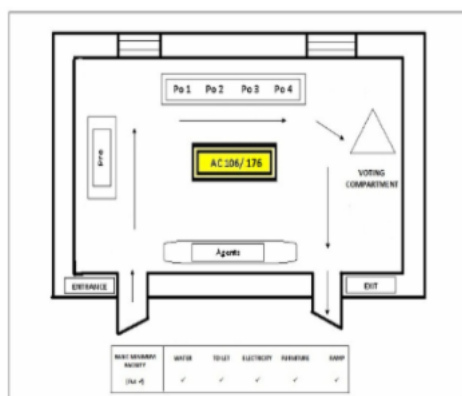

নির্বাচক নিবন্ধন আধিকারিকের স্বাক্ষর

Nazri Naksha

AC: 106-JAGATDAL  
PART NO:176 -RAHUTA JUNIOR BASIC SCHOOL , ROOM-3

Google Map View

Polling Station Building Front View

Polling Station Front View

Cad View

Key MAP View