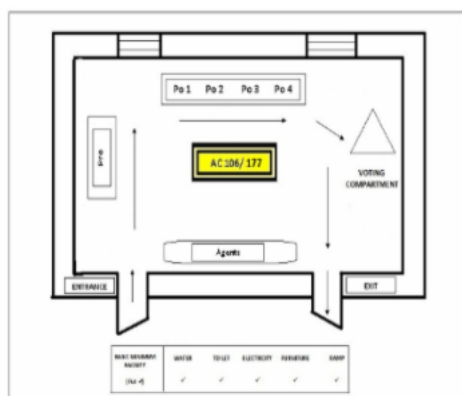

নির্বাচক নিবন্ধন আধিকারিকের স্বাক্ষর

Nazri Naksha

AC: 106-JAGATDAL  
PART NO:177 -RAHUTA JUNIOR BASIC SCHOOL , ROOM-4

Google Map View

Polling Station Building Front View

Polling Station Front View

Cad View

Key MAP View