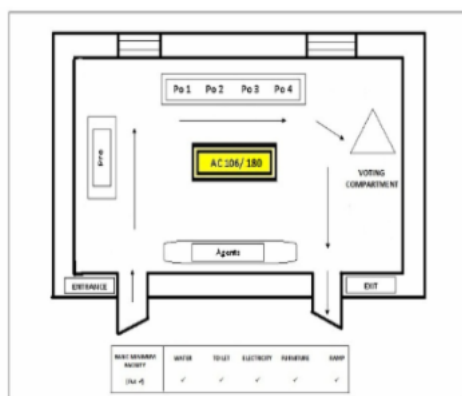

নির্বাচক নিবন্ধন আধিকারিকের স্বাক্ষর

Nazri Naksha

Google Map View

Polling Station Building Front View

Polling Station Front View

Cad View

Key MAP View

1 নাম : সানি গুহ পিতার নাম: শেখর কান্তি গুহ বাড়ির নং : n0034 বয়স : 32 লিঙ্গ : পুরুষ	XLJ0797449 ফটো উপলব্ধ	Q 2 নাম : রীনা শীল(মল্লিক) স্বামীর নাম: দেব শীল বাড়ির নং : বয়স : 38 লিঙ্গ : মহিলা	XLJ0397919 ফটো উপলব্ধ	3 নাম : সলিল গুহ পিতার নাম: শঙ্কর গুহ বাড়ির নং : n0034 বয়স : 58 লিঙ্গ : পুরুষ	JGL0274738 ফটো উপলব্ধ
4 নাম : গোপা গুহ(রায়) স্বামীর নাম: সলিল গুহ বাড়ির নং : n0034 বয়স : 46 লিঙ্গ : মহিলা	XLJ0397836 ফটো উপলব্ধ	5 নাম : সজল গুহ পিতার নাম: শঙ্কর গুহ বাড়ির নং : 812 বয়স : 54 লিঙ্গ : পুরুষ	JGL0274746 ফটো উপলব্ধ	6 নাম : সীমা গুহ স্বামীর নাম: সজলকান্তি গুহ বাড়ির নং : n0034 বয়স : 44 লিঙ্গ : মহিলা	JGL3715463 ফটো উপলব্ধ
7 নাম : শেখর কান্তি গুহ পিতার নাম: শঙ্কর পদ গুহ বাড়ির নং : n0034 বয়স : 62 লিঙ্গ : পুরুষ	JGL2000297 ফটো উপলব্ধ	8 নাম : সমির কান্তি গুহ পিতার নাম: শঙ্কর পদ গুহ বাড়ির নং : n0034 বয়স : 52 লিঙ্গ : পুরুষ	JGL0274720 ফটো উপলব্ধ	9 নাম : স্বপ্না (দেবনাথ) মুখা স্বামীর নাম: মহাদেব মুখা বাড়ির নং : n0261 বয়স : 45 লিঙ্গ : মহিলা	JGL3437068 ফটো উপলব্ধ
10 নাম : সবিতা আইচ স্বামীর নাম: রবীন্দ্র আইচ বাড়ির নং : n0118 বয়স : 56 লিঙ্গ : মহিলা	JGL1577071 ফটো উপলব্ধ	11 নাম : ঝুমা আইচ পিতার নাম: রবীন্দ্র নাথ আইচ বাড়ির নং : n0117 বয়স : 33 লিঙ্গ : মহিলা	XLJ0676882 ফটো উপলব্ধ	12 নাম : রবীন্দ্র আইচ পিতার নাম: প্রফুল্ল আইচ বাড়ির নং : n0117 বয়স : 67 লিঙ্গ : পুরুষ	JGL2778520 ফটো উপলব্ধ
13 নাম : দিপালী কুন্ডু পিতার নাম: দীনবন্ধু কুন্ডু বাড়ির নং : n0025 বয়স : 42 লিঙ্গ : মহিলা	XLJ0397703 ফটো উপলব্ধ	14 নাম : লক্ষী কুন্ডু পিতার নাম: দীনবন্ধু কুন্ডু বাড়ির নং : n0025 বয়স : 45 লিঙ্গ : মহিলা	JGL3137635 ফটো উপলব্ধ	15 নাম : আশা কুন্ডু স্বামীর নাম: দীনবন্ধু কুন্ডু বাড়ির নং : n0025 বয়স : 61 লিঙ্গ : মহিলা	JGL0274621 ফটো উপলব্ধ
16 নাম : অসিম গাইন পিতার নাম: নিত্যানন্দ গাইন বাড়ির নং : n0026 বয়স : 34 লিঙ্গ : পুরুষ	XLJ0676890 ফটো উপলব্ধ	17 নাম : রাখী কুন্ডু স্বামীর নাম: সমীর কুন্ডু বাড়ির নং : n0026 বয়স : 40 লিঙ্গ : মহিলা	XLJ0797555 ফটো উপলব্ধ	18 নাম : সমীর কুণ্ডু পিতার নাম: রত্নেশ্বর কুণ্ডু বাড়ির নং : n0026 বয়স : 47 লিঙ্গ : পুরুষ	XLJ0397711 ফটো উপলব্ধ
19 নাম : খোকন কুন্ডু পিতার নাম: রতন কুন্ডু বাড়ির নং : n0026 বয়স : 43 লিঙ্গ : পুরুষ	JGL2059590 ফটো উপলব্ধ	20 নাম : রবি কুন্ডু পিতার নাম: রতন কুন্ডু বাড়ির নং : n0026 বয়স : 56 লিঙ্গ : পুরুষ	JGL3573615 ফটো উপলব্ধ	21 নাম : সরস্বতী কুন্ডু পিতার নাম: দীনবন্ধু কুন্ডু বাড়ির নং : n0025 বয়স : 37 লিঙ্গ : মহিলা	XLJ0397695 ফটো উপলব্ধ
22 নাম : যমুনা কুন্ডু স্বামীর নাম: জ্যোতিষ কুমার কুন্ডু বাড়ির নং : 379 বয়স : 63 লিঙ্গ : মহিলা	XLJ1395383 ফটো উপলব্ধ	23 নাম : কাজল কুন্ডু স্বামীর নাম: রতন কুন্ডু বাড়ির নং : n0026 বয়স : 75 লিঙ্গ : মহিলা	JGL0274639 ফটো উপলব্ধ	24 নাম : রূপা কর স্বামীর নাম: বিশ্বনাথ কর বাড়ির নং : n0267 বয়স : 46 লিঙ্গ : মহিলা	JGL3728037 ফটো উপলব্ধ
25 নাম : বিমল কর পিতার নাম: বৃন্দাবন কর বাড়ির নং : n0266 বয়স : 55 লিঙ্গ : পুরুষ	JGL0500876 ফটো উপলব্ধ	26 নাম : বিশ্বনাথ কর পিতার নাম: বৃন্দাবন কর বাড়ির নং : n0265 বয়স : 54 লিঙ্গ : পুরুষ	JGL2856466 ফটো উপলব্ধ	27 নাম : স্বপ্না কর স্বামীর নাম: কমল কর বাড়ির নং : n0264 বয়স : 53 লিঙ্গ : মহিলা	JGL0500868 ফটো উপলব্ধ
28 নাম : প্রিয়া কর রায় স্বামীর নাম: হিমাংশু রায় বাড়ির নং : N1 বয়স : 27 লিঙ্গ : মহিলা	NGB2004240 ফটো উপলব্ধ	Q 29 নাম : আশা চৌধুরী স্বামীর নাম: রঞ্জিত চৌধুরী বাড়ির নং : 86/1 বয়স : 35 লিঙ্গ : মহিলা	XLJ1652866 ফটো উপলব্ধ	30 নাম : কম্পনা গড়াই পিতার নাম: উমেশচন্দ্র গড়াই বাড়ির নং : n0046 বয়স : 60 লিঙ্গ : মহিলা	JGL3573631 ফটো উপলব্ধ