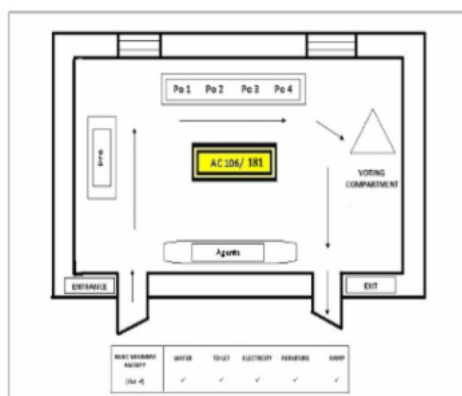

নির্বাচক নিবন্ধন আধিকারিকের স্বাক্ষর

Nazri Naksha

AC. 106-JAGADAL  
PART NO:181 - NEHERU SMRITI G. S. F. P. SCHOOL, ROOM-1

Google Map View

Polling Station Building Front View

Polling Station Front View

Cad View