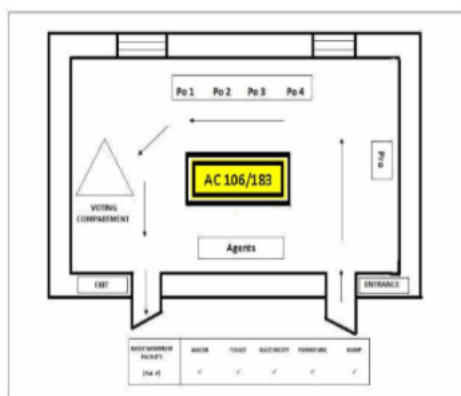

নির্বাচক নিবন্ধন আধিকারিকের স্বাক্ষর

Nazri Naksha

Google Map View

Polling Station Building Front View

Polling Station Front View

Cad View

Key MAP View

1 নাম : সোমা অধিকারী স্বামীর নাম: মনোজ অধিকারী বাড়ির নং : n0048 বয়স : 41 লিঙ্গ : মহিলা	XLJ0279539 ফটো উপলব্ধ	2 নাম : মনোজ অধিকারী পিতার নাম: ধীরেন অধিকারী বাড়ির নং : n0048 বয়স : 45 লিঙ্গ : পুরুষ	JGL3439346 ফটো উপলব্ধ	3 নাম : নিলীমা অধিকারী স্বামীর নাম: ধীরেন অধিকারী বাড়ির নং : n0048 বয়স : 74 লিঙ্গ : মহিলা	JGL0262352 ফটো উপলব্ধ
4 নাম : শুক্লা অধিকারী স্বামীর নাম: সুরজিৎ অধিকারী বাড়ির নং : n0060 বয়স : 29 লিঙ্গ : মহিলা	XLJ0919407 ফটো উপলব্ধ	5 নাম : সোমা অধিকারী স্বামীর নাম: সঞ্জয় অধিকারী বাড়ির নং : n0060 বয়স : 55 লিঙ্গ : মহিলা	JGL3571809 ফটো উপলব্ধ	6 নাম : সঞ্জয় অধিকারী পিতার নাম: শরৎ অধিকারী বাড়ির নং : n0060 বয়স : 52 লিঙ্গ : পুরুষ	WB/19/131/135207 ফটো উপলব্ধ
7 নাম : রাহুল অধিকারী পিতার নাম: সঞ্জীব অধিকারী বাড়ির নং : n0060 বয়স : 29 লিঙ্গ : পুরুষ	XLJ0919399 ফটো উপলব্ধ	8 নাম : মৃধু অধিকারী স্বামীর নাম: সঞ্জীব অধিকারী বাড়ির নং : n0060 বয়স : 50 লিঙ্গ : মহিলা	JGL3132883 ফটো উপলব্ধ	9 নাম : সঞ্জীব অধিকারী পিতার নাম: শরৎ অধিকারী বাড়ির নং : n0060 বয়স : 55 লিঙ্গ : পুরুষ	JGL0262394 ফটো উপলব্ধ
10 নাম : স্নেহলতা অধিকারী স্বামীর নাম: শরৎ অধিকারী বাড়ির নং : n0060 বয়স : 68 লিঙ্গ : মহিলা	JGL0262386 ফটো উপলব্ধ	11 নাম : তাপস অধিকারী পিতার নাম: ধীরেন অধিকারী বাড়ির নং : n0048 বয়স : 38 লিঙ্গ : পুরুষ	JGL3439353 ফটো উপলব্ধ	12 নাম : খুমুনি অধিকারী স্বামীর নাম: কার্তিক অধিকারী বাড়ির নং : n0048 বয়স : 40 লিঙ্গ : মহিলা	JGL3439577 ফটো উপলব্ধ
13 নাম : সত্যজিত অধিকারী পিতার নাম: সঞ্জয় অধিকারী বাড়ির নং : 84/1/605 বয়স : 26 লিঙ্গ : পুরুষ	XLJ1605195 ফটো উপলব্ধ	14 নাম : কার্তিক অধিকারী পিতার নাম: ধীরেন অধিকারী বাড়ির নং : এন24 বয়স : 47 লিঙ্গ : পুরুষ	XLJ1597053 ফটো উপলব্ধ	15 নাম : রমা অধিকারী স্বামীর নাম: বিজয় অধিকারী বাড়ির নং : না বয়স : 44 লিঙ্গ : মহিলা	XLJ1620509 ফটো উপলব্ধ
16 নাম : বিজয় অধিকারী পিতার নাম: অমল অধিকারী বাড়ির নং : না বয়স : 46 লিঙ্গ : পুরুষ	XLJ1619394 ফটো উপলব্ধ	17 নাম : সুরিজৎ অধিকারী পিতার নাম: শরৎ অধিকারী বাড়ির নং : n0060 বয়স : 44 লিঙ্গ : পুরুষ	JGL2201234 ফটো উপলব্ধ	18 নাম : ভাস্কর দেবনাথ মায়ের নাম: শুক্লা দেবনাথ বাড়ির নং : এন29 বয়স : 22 লিঙ্গ : পুরুষ	XLJ1718022 ফটো উপলব্ধ
19 নাম : হিমাত্রী অধিকারী পিতার নাম: মনোজ অধিকারী বাড়ির নং : এন62 বয়স : 22 লিঙ্গ : পুরুষ	XLJ1718097 ফটো উপলব্ধ	20 নাম : তন্ময় অধিকারী পিতার নাম: কার্তিক অধিকারী বাড়ির নং : এন70 বয়স : 21 লিঙ্গ : পুরুষ	XLJ1718113 ফটো উপলব্ধ	21 নাম : সোনালী ওঁরাও স্বামীর নাম: লাল চাঁদ ওঁরাও বাড়ির নং : n0159 বয়স : 45 লিঙ্গ : মহিলা	XLJ0396853 ফটো উপলব্ধ
22 নাম : পর্ণা আইচ স্বামীর নাম: সত্য কল্প আইচ বাড়ির নং : n0159 বয়স : 47 লিঙ্গ : মহিলা	JGL1581198 ফটো উপলব্ধ	23 নাম : সায়েন আইচ পিতার নাম: সত্য কল্প আইচ বাড়ির নং : 132/1/244 বয়স : 25 লিঙ্গ : পুরুষ	XLJ1473800 ফটো উপলব্ধ	24 নাম : সত্য কল্প আইচ পিতার নাম: তুষারকান্তি আইচ বাড়ির নং : n0159 বয়স : 57 লিঙ্গ : পুরুষ	JGL1579572 ফটো উপলব্ধ
25 নাম : পারমিতা আইচ স্বামীর নাম: সুপ্রিয় আইচ বাড়ির নং : 131/1/273 বয়স : 33 লিঙ্গ : মহিলা	UFQ1457548 ফটো উপলব্ধ	26 নাম : ভোলা নাথ দত্ত পিতার নাম: গৌরাজ চন্দ্র দত্ত বাড়ির নং : 132/1/244 বয়স : 58 লিঙ্গ : পুরুষ	JGL3713914 ফটো উপলব্ধ	27 নাম : সুপ্রিয় আইচ পিতার নাম: নারায়ন চন্দ্র আইচ বাড়ির নং : n0184 বয়স : 44 লিঙ্গ : পুরুষ	JGL2203446 ফটো উপলব্ধ
28 নাম : রিঙ্কু দাস(আইচ) স্বামীর নাম: শাম্যকল্প আইচ বাড়ির নং : n0159 বয়স : 43 লিঙ্গ : মহিলা	JGL3132909 ফটো উপলব্ধ	29 নাম : প্রবীর কুমার আইচ পিতার নাম: সমীর কুমার আইচ বাড়ির নং : n0157 বয়স : 42 লিঙ্গ : পুরুষ	JGL3132917 ফটো উপলব্ধ	30 নাম : নির্লিপ্তা আইচ পাল স্বামীর নাম: সুবীর কুমার আইচ বাড়ির নং : n0157 বয়স : 44 লিঙ্গ : মহিলা	DKN4451175 ফটো উপলব্ধ