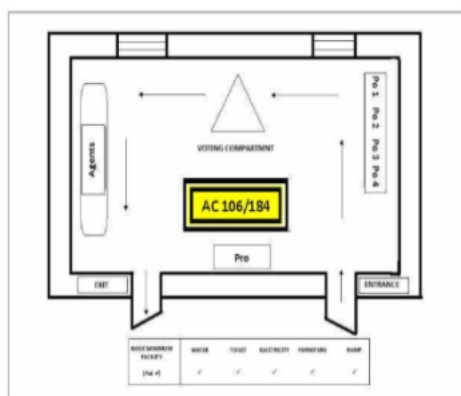

নির্বাচক নিবন্ধন আধিকারিকের স্বাক্ষর

Nazri Naksha

AC: 106-JAGATDAL  
PART NO:184 -MADRAL BASIC PRIMARY SCHOOL , ROOM-2

Google Map View

Polling Station Building Front View

Polling Station Front View

Cad View