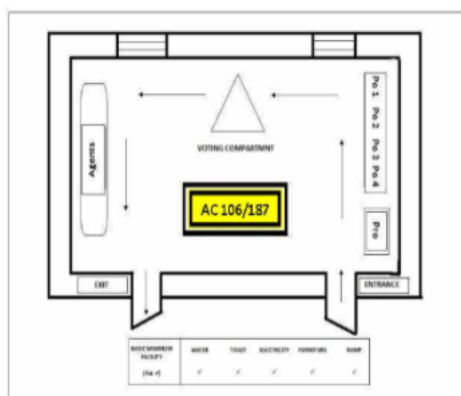

নির্বাচক নিবন্ধন আধিকারিকের স্বাক্ষর

Nazri Naksha

AC: 106-JAGATDAL
PART NO:187 -SHRI RAM VIDYARITH MADRAL , ROOM-1

Google Map View

Polling Station Building Front View

Polling Station Front View

Cad View

Key MAP View