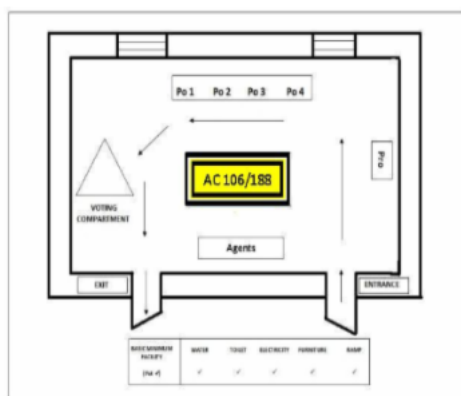

নির্বাচক নিবন্ধন আধিকারিকের স্বাক্ষর

Nazri Naksha

Google Map View

Polling Station Building Front View

Polling Station Front View

Cad View

Key MAP View

1 নাম : দিপিকা কুন্ডু স্বামীর নাম: দীনেশ কুন্ডু বাড়ির নং : n0311 বয়স : 51 লিঙ্গ : মহিলা	XLJ0921080 ফটো উপলব্ধ	2 নাম : দীনেশ কুন্ডু পিতার নাম: নেপাল কুন্ডু বাড়ির নং : n0310 বয়স : 61 লিঙ্গ : পুরুষ	XLJ0921072 ফটো উপলব্ধ	3 নাম : ভোলা কর্মকার পিতার নাম: নিরঞ্জন কর্মকার বাড়ির নং : n বয়স : 39 লিঙ্গ : পুরুষ	XLJ0375683 ফটো উপলব্ধ
4 নাম : মাধুরী কর্মকার স্বামীর নাম: নিরঞ্জন কর্মকার বাড়ির নং : n বয়স : 63 লিঙ্গ : মহিলা	JGL2006450 ফটো উপলব্ধ	Q 5 নাম : সুমি কর্মকার স্বামীর নাম: ভোলা কর্মকার বাড়ির নং : n বয়স : 29 লিঙ্গ : মহিলা	XLJ0900191 ফটো উপলব্ধ	6 নাম : শ্যামলী কর্মকার স্বামীর নাম: হরেন কর্মকার বাড়ির নং : 15 বয়স : 49 লিঙ্গ : মহিলা	WB/19/131/201281 ফটো উপলব্ধ
7 নাম : সীমা কর্মকার স্বামীর নাম: রাজকুমার কর্মকার বাড়ির নং : n বয়স : 29 লিঙ্গ : মহিলা	SKE1311661 ফটো উপলব্ধ	8 নাম : রঞ্জিত কর্মকার পিতার নাম: শংকর কর্মকার বাড়ির নং : n0211 বয়স : 29 লিঙ্গ : পুরুষ	XLJ0921247 ফটো উপলব্ধ	9 নাম : উর্মিলা কর্মকার স্বামীর নাম: শংকর কর্মকার বাড়ির নং : n0211 বয়স : 61 লিঙ্গ : মহিলা	WB/19/131/258412 ফটো উপলব্ধ
10 নাম : সোমনাথ কর্মকার পিতার নাম: সুবল কর্মকার বাড়ির নং : n0046 বয়স : 31 লিঙ্গ : পুরুষ	XLJ0679639 ফটো উপলব্ধ	11 নাম : সবিতা কর্মকার স্বামীর নাম: সুবল কর্মকার বাড়ির নং : n0046 বয়স : 58 লিঙ্গ : মহিলা	JGL0246090 ফটো উপলব্ধ	12 নাম : সুবল কর্মকার পিতার নাম: জীতেন্দ্র কর্মকার বাড়ির নং : n0046 বয়স : 66 লিঙ্গ : পুরুষ	JGL0246082 ফটো উপলব্ধ
13 নাম : চম্পা কর্মকার পিতার নাম: শঙ্কর কর্মকার বাড়ির নং : 33 বয়স : 37 লিঙ্গ : মহিলা	JGL3711462 ফটো উপলব্ধ	14 নাম : হরেন কর্মকার পিতার নাম: নরেশ কর্মকার বাড়ির নং : n0216 বয়স : 67 লিঙ্গ : পুরুষ	JGL2017390 ফটো উপলব্ধ	15 নাম : হীরশ্যাম কর্মকার পিতার নাম: হরেন কর্মকার বাড়ির নং : এন0216 বয়স : 23 লিঙ্গ : পুরুষ	XLJ1659838 ফটো উপলব্ধ
16 নাম : সীমা গুপ্ত স্বামীর নাম: প্রভাস গুপ্ত বাড়ির নং : N1 বয়স : 55 লিঙ্গ : মহিলা	JGL3585361 ফটো উপলব্ধ	Q 17 নাম : রাহুল গুপ্ত পিতার নাম: প্রভাস গুপ্ত বাড়ির নং : এন58 বয়স : 26 লিঙ্গ : পুরুষ	XLJ1633114 ফটো উপলব্ধ	Q 18 নাম : প্রভাস গুপ্ত পিতার নাম: বীরেন গুপ্ত বাড়ির নং : N1 বয়স : 63 লিঙ্গ : পুরুষ	JGL3585353 ফটো উপলব্ধ
Q 19 নাম : অমিত কুমার গুপ্ত পিতার নাম: প্রভাস গুপ্ত বাড়ির নং : এন58 বয়স : 30 লিঙ্গ : পুরুষ	XLJ1633064 ফটো উপলব্ধ	20 নাম : রিঙ্কু গোলদার পিতার নাম: বিমান গোলদার বাড়ির নং : এন857 বয়স : 23 লিঙ্গ : মহিলা	XLJ1595495 ফটো উপলব্ধ	21 নাম : সম্রাট গোলদার পিতার নাম: বাসুদেব গোলদার বাড়ির নং : এন3 বয়স : 23 লিঙ্গ : পুরুষ	XLJ1607597 ফটো উপলব্ধ
22 নাম : সোনা মনি গোলদার স্বামীর নাম: কাশীনাথ গোলদার বাড়ির নং : 01 বয়স : 33 লিঙ্গ : মহিলা	XLJ0679860 ফটো উপলব্ধ	23 নাম : সমির গোলদার পিতার নাম: বুদ্ধদেব গোলদার বাড়ির নং : n0333 বয়স : 43 লিঙ্গ : পুরুষ	XLJ1052398 ফটো উপলব্ধ	24 নাম : সোনা মনি গোলদার স্বামীর নাম: রবীন গোলদার বাড়ির নং : n0334 বয়স : 46 লিঙ্গ : মহিলা	XLJ1052406 ফটো উপলব্ধ
Q 25 নাম : সাগর গোলদার পিতার নাম: নবরত্ন গোলদার বাড়ির নং : এন বয়স : 44 লিঙ্গ : পুরুষ	XLJ1419688 ফটো উপলব্ধ	26 নাম : কাঞ্চন গোলদার স্বামীর নাম: বসন্ত গোলদার বাড়ির নং : N001 বয়স : 33 লিঙ্গ : মহিলা	XLJ0802017 ফটো উপলব্ধ	27 নাম : বসন্ত গোলদার পিতার নাম: শম্ভু গোলদার বাড়ির নং : 00 বয়স : 48 লিঙ্গ : পুরুষ	JGL0246231 ফটো উপলব্ধ
28 নাম : চন্দনা গোলদার পিতার নাম: সুশীল গোলদার বাড়ির নং : n0001 বয়স : 43 লিঙ্গ : মহিলা	JGL3437837 ফটো উপলব্ধ	29 নাম : আশা গোলদার স্বামীর নাম: সুশীল গোলদার বাড়ির নং : n0001 বয়স : 56 লিঙ্গ : মহিলা	JGL0246223 ফটো উপলব্ধ	30 নাম : অঞ্জনা গোলদার স্বামীর নাম: জগন্নাথ গোলদার বাড়ির নং : n0001 বয়স : 40 লিঙ্গ : মহিলা	XLJ0921221 ফটো উপলব্ধ