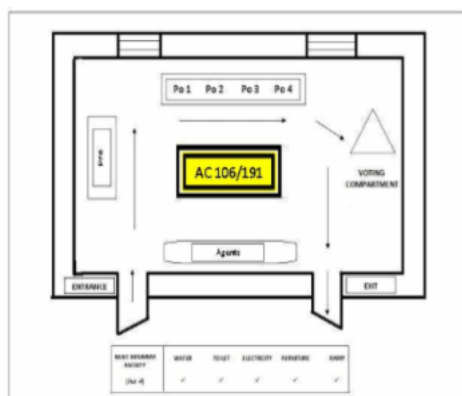

নির্বাচক নিবন্ধন আধিকারিকের স্বাক্ষর

Nazri Naksha

Google Map View

Polling Station Building Front View

Polling Station Front View

Cad View

Key MAP View

1 নাম : পূর্ণিমা কুণ্ড স্বামীর নাম: অমিয় কুণ্ড বাড়ির নং : n0009 বয়স : 54 লিঙ্গ : মহিলা	JGL3813862 ফটো উপলব্ধ	2 নাম : অমিয় কুণ্ড পিতার নাম: অনিল কুণ্ড বাড়ির নং : n0009 বয়স : 55 লিঙ্গ : পুরুষ	JGL0091082 ফটো উপলব্ধ	3 নাম : গীতা কুণ্ড স্বামীর নাম: অনিল কুণ্ড বাড়ির নং : n0009 বয়স : 76 লিঙ্গ : মহিলা	WB/19/131/036421 ফটো উপলব্ধ
4 নাম : সৈকত কুণ্ড পিতার নাম: মৃত্যুঞ্জয় কুণ্ড বাড়ির নং : n0009 বয়স : 40 লিঙ্গ : পুরুষ	JGL3072113 ফটো উপলব্ধ	5 নাম : মৃত্যুঞ্জয় কুণ্ড পিতার নাম: অমরেন্দ্র কুণ্ড বাড়ির নং : n0009 বয়স : 74 লিঙ্গ : পুরুষ	JGL0091124 ফটো উপলব্ধ	6 নাম : শুকদেব কুণ্ড পিতার নাম: রমেন কুণ্ড বাড়ির নং : n0009 বয়স : 52 লিঙ্গ : পুরুষ	JGL0091116 ফটো উপলব্ধ
7 নাম : অর্পশ্রী কুণ্ড পিতার নাম: অমিয় কুণ্ড বাড়ির নং : না বয়স : 25 লিঙ্গ : মহিলা	XLJ1421486 ফটো উপলব্ধ	8 নাম : পারমিতা দত্ত (কুণ্ড) স্বামীর নাম: সৈকত কুণ্ড বাড়ির নং : n0009 বয়স : 36 লিঙ্গ : মহিলা	XLJ0415539 ফটো উপলব্ধ	9 নাম : আলপনা কুণ্ড স্বামীর নাম: মৃত্যুঞ্জয় কুণ্ড বাড়ির নং : 48 বয়স : 64 লিঙ্গ : মহিলা	JGL0091132 ফটো উপলব্ধ
10 নাম : সোনালী কর পিতার নাম: মহাদেব কর বাড়ির নং : n0181 বয়স : 28 লিঙ্গ : মহিলা	XLJ1318153 ফটো উপলব্ধ	11 নাম : শর্মিলা কর স্বামীর নাম: মহাদেব কর বাড়ির নং : n0185 বয়স : 40 লিঙ্গ : মহিলা	XLJ1318195 ফটো উপলব্ধ	12 নাম : বুমা কর্মকার স্বামীর নাম: সুবোল কর্মকার বাড়ির নং : n0001 বয়স : 51 লিঙ্গ : মহিলা	JGL0091017 ফটো উপলব্ধ
13 নাম : সুরজিৎ কর্মকার পিতার নাম: বলাই কর্মকার বাড়ির নং : n0001 বয়স : 41 লিঙ্গ : পুরুষ	JGL3418126 ফটো উপলব্ধ	14 নাম : পূর্ণিমা কর্মকার স্বামীর নাম: বলাই কর্মকার বাড়ির নং : n0001 বয়স : 63 লিঙ্গ : মহিলা	JGL0091009 ফটো উপলব্ধ	15 নাম : বলাই কর্মকার পিতার নাম: বিশ্বনাথ কর্মকার বাড়ির নং : n0001 বয়স : 67 লিঙ্গ : পুরুষ	JGL0090993 ফটো উপলব্ধ
16 নাম : অঞ্জনা কাজিলাল স্বামীর নাম: সব্যসাচী কাজিলাল বাড়ির নং : n0033 বয়স : 53 লিঙ্গ : মহিলা	JGL1429141 ফটো উপলব্ধ	17 নাম : সূচনা কাজিলাল পিতার নাম: সব্যসাচী কাজিলাল বাড়ির নং : 33 বয়স : 25 লিঙ্গ : মহিলা	XLJ1551134 ফটো উপলব্ধ	18 নাম : শীর্ষেন্দু কাজিলাল পিতার নাম: সব্যসাচী কাজিলাল বাড়ির নং : n0033 বয়স : 29 লিঙ্গ : পুরুষ	XLJ0922443 ফটো উপলব্ধ
19 নাম : সব্যসাচী কাজিলাল পিতার নাম: বিনয় কাজিলাল বাড়ির নং : n0033 বয়স : 63 লিঙ্গ : পুরুষ	JGL0091033 ফটো উপলব্ধ	20 নাম : সৈকত গাঙ্গুলী পিতার নাম: সূজিত গাঙ্গুলী বাড়ির নং : সুভাষপুর বয়স : 33 লিঙ্গ : পুরুষ	XLJ0574673 ফটো উপলব্ধ	21 নাম : সৌরভ গঙ্গোপাধ্যায় পিতার নাম: সুবীর কুমার গঙ্গোপাধ্যায় বাড়ির নং : সুভাষপুর বয়স : 38 লিঙ্গ : পুরুষ	XLJ0403865 ফটো উপলব্ধ
22 নাম : সুবীর কুমার গঙ্গোপাধ্যায় পিতার নাম: ধীরেন্দ্র নাথ গঙ্গোপাধ্যায় বাড়ির নং : সুভাষপুর বয়স : 75 লিঙ্গ : পুরুষ	JGL0091140 ফটো উপলব্ধ	23 নাম : মধুমিতা গঙ্গোপাধ্যায় স্বামীর নাম: সুবীর কুমার গঙ্গোপাধ্যায় বাড়ির নং : বয়স : 57 লিঙ্গ : মহিলা	JGL0091157 ফটো উপলব্ধ	24 নাম : সূজিত কুমার গাঙ্গুলী পিতার নাম: ধীরেন্দ্রনাথ গাঙ্গুলী বাড়ির নং : n0038 বয়স : 69 লিঙ্গ : পুরুষ	JGL0091165 ফটো উপলব্ধ
25 নাম : পৌলমী গোস্বামী মায়ের নাম: গোপা গোস্বামী বাড়ির নং : n0183 বয়স : 27 লিঙ্গ : মহিলা	XLJ1318179 ফটো উপলব্ধ	26 নাম : সায়নী ঘোষ পিতার নাম: মৃত্যুঞ্জয় দে বাড়ির নং : 13 বয়স : 29 লিঙ্গ : মহিলা	XLJ0922310 ফটো উপলব্ধ	27 নাম : কমল ঘোষ পিতার নাম: উমেশ চন্দ্র ঘোষ বাড়ির নং : n0045 বয়স : 44 লিঙ্গ : পুরুষ	JGL3072139 ফটো উপলব্ধ
28 নাম : নীলিমা ঘোষ স্বামীর নাম: তমাল ঘোষ বাড়ির নং : n0045 বয়স : 50 লিঙ্গ : মহিলা	JGL3072121 ফটো উপলব্ধ	29 নাম : তমাল ঘোষ পিতার নাম: উমেশচন্দ্র ঘোষ বাড়ির নং : n0045 বয়স : 55 লিঙ্গ : পুরুষ	JGL1428093 ফটো উপলব্ধ	30 নাম : অনিবার্ন ঘোষ পিতার নাম: নিতাই ঘোষ বাড়ির নং : বয়স : 23 লিঙ্গ : পুরুষ	XLJ1623628 ফটো উপলব্ধ