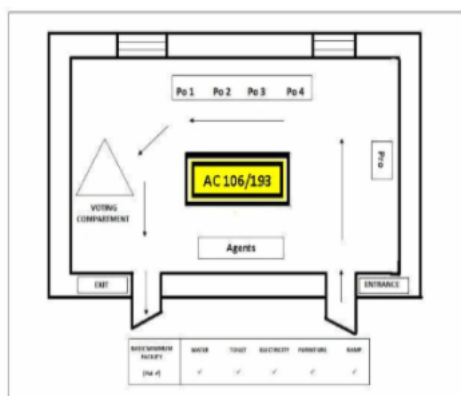

নির্বাচক নিবন্ধন আধিকারিকের স্বাক্ষর

Nazri Naksha

Google Map View

Polling Station Building Front View

Polling Station Front View

Cad View

Key MAP View

1 নাম : সহিদা বিবি স্বামীর নাম: সেখ আক্বাশ আলী বাড়ির নং : n0012 বয়স : 73 লিঙ্গ : মহিলা	XLJ0497131 ফটো উপলব্ধ	2 নাম : রত্না টিকাদার স্বামীর নাম: পঞ্চজ টিকাদার বাড়ির নং : n0110 বয়স : 39 লিঙ্গ : মহিলা	XLJ0575258 ফটো উপলব্ধ	3 নাম : রাধা দেবী স্বামীর নাম: শরবন সাউ বাড়ির নং : 344/2 বয়স : 52 লিঙ্গ : মহিলা	XHJ0250100 ফটো উপলব্ধ
Q 4 নাম : রীতা দেবী স্বামীর নাম: পুনা সাউ বাড়ির নং : বয়স : 43 লিঙ্গ : মহিলা	XLJ1054295 ফটো উপলব্ধ	5 নাম : শুকলা দে স্বামীর নাম: অজয় দে বাড়ির নং : এন12 বয়স : 43 লিঙ্গ : মহিলা	JGL3050127 ফটো উপলব্ধ	6 নাম : সৃজাতা সরকার (দেবনাথ) স্বামীর নাম: মনু সরকার বাড়ির নং : n0307 বয়স : 42 লিঙ্গ : মহিলা	XLJ1318641 ফটো উপলব্ধ
7 নাম : পিতার নাম: জদ সাউ বাড়ির নং : 184/12 বয়স : 56 লিঙ্গ : পুরুষ	CRL0324798 ফটো উপলব্ধ	8 নাম : সুমা পাল স্বামীর নাম: মিতু পাল বাড়ির নং : এন0426 বয়স : 26 লিঙ্গ : মহিলা	XLJ1389451 ফটো উপলব্ধ	9 নাম : পিতার নাম: সজয় সাউ বাড়ির নং : 184/12 বয়স : 27 লিঙ্গ : মহিলা	XLJ1545771 ফটো উপলব্ধ
10 নাম : পিয়া মজুমদার অধিকারি স্বামীর নাম: কৃষ্ণ গোপাল মজুমদার বাড়ির নং : n0150 বয়স : 33 লিঙ্গ : মহিলা	XLJ0504662 ফটো উপলব্ধ	11 নাম : সুমিএা ওরাও স্বামীর নাম: রাজু ওরাও বাড়ির নং : n0310 বয়স : 30 লিঙ্গ : মহিলা	XLJ1318674 ফটো উপলব্ধ	12 নাম : লক্ষী ওরাও স্বামীর নাম: মহাদেব ওরাও বাড়ির নং : n0302 বয়স : 61 লিঙ্গ : মহিলা	XLJ1318591 ফটো উপলব্ধ
13 নাম : আশা ওরাও পিতার নাম: মহাদেব ওরাও বাড়ির নং : n0303 বয়স : 38 লিঙ্গ : মহিলা	XLJ1318609 ফটো উপলব্ধ	14 নাম : কৃষ্ণা ওরাও পিতার নাম: মহেন্দর ওরাও বাড়ির নং : n0304 বয়স : 27 লিঙ্গ : পুরুষ	XLJ1318617 ফটো উপলব্ধ	15 নাম : রাধা ওরাও পিতার নাম: মহেন্দর ওরাও বাড়ির নং : n0305 বয়স : 29 লিঙ্গ : মহিলা	XLJ1318625 ফটো উপলব্ধ
16 নাম : অনিতা ওরাও স্বামীর নাম: মহেন্দর ওরাও বাড়ির নং : n0306 বয়স : 57 লিঙ্গ : মহিলা	XLJ1318633 ফটো উপলব্ধ	17 নাম : গীতা ওঁরাও পিতার নাম: সুকরা ওঁরাও বাড়ির নং : n0001 বয়স : 50 লিঙ্গ : মহিলা	XLJ0923409 ফটো উপলব্ধ	18 নাম : সন্তু ওরাও পিতার নাম: পরদেশীয় ওরাও বাড়ির নং : N1 বয়স : 26 লিঙ্গ : পুরুষ	XLJ1546258 ফটো উপলব্ধ
19 নাম : রীতা ওরাও পিতার নাম: সুকরা ওরাও বাড়ির নং : n0001 বয়স : 52 লিঙ্গ : মহিলা	JGL0186437 ফটো উপলব্ধ	20 নাম : সঞ্জয় সমাদ্দার পিতার নাম: শ্যামল সমাদ্দার বাড়ির নং : n0001 বয়স : 37 লিঙ্গ : পুরুষ	XLJ0404590 ফটো উপলব্ধ	21 নাম : সীমা ওরৌ স্বামীর নাম: রাজু ওরৌ বাড়ির নং : n0341 বয়স : 36 লিঙ্গ : মহিলা	XLJ1384015 ফটো উপলব্ধ
22 নাম : বৃথুয়া ওরাও পিতার নাম: রুথুয়া ওরাও বাড়ির নং : n0201 বয়স : 53 লিঙ্গ : পুরুষ	XLJ0923417 ফটো উপলব্ধ	23 নাম : প্রীয়াঙ্কা ওঁরাও পিতার নাম: শানি ওঁরাও বাড়ির নং : n0143 বয়স : 31 লিঙ্গ : মহিলা	XLJ0681262 ফটো উপলব্ধ	24 নাম : মীনা ওরাও স্বামীর নাম: শানি ওরাও বাড়ির নং : n0143 বয়স : 52 লিঙ্গ : মহিলা	XLJ0923383 ফটো উপলব্ধ
Q 25 নাম : শানি ওরাও পিতার নাম: ধুন্ধা ওরাও বাড়ির নং : বয়স : 65 লিঙ্গ : পুরুষ	XLJ0923375 ফটো উপলব্ধ	26 নাম : সুশিল ওরাও পিতার নাম: বৃথুয়া ওরাও বাড়ির নং : n0001 বয়স : 32 লিঙ্গ : পুরুষ	XLJ0923243 ফটো উপলব্ধ	27 নাম : পার্বতী ওরাও স্বামীর নাম: মুন্না ওরাও বাড়ির নং : n0001 বয়স : 34 লিঙ্গ : মহিলা	XLJ0923334 ফটো উপলব্ধ
28 নাম : সুরেশ সাউ পিতার নাম: শিবচরন সাউ বাড়ির নং : n0001 বয়স : 53 লিঙ্গ : পুরুষ	WB/19/130/222373 ফটো উপলব্ধ	29 নাম : শেফালী ওরাও স্বামীর নাম: বৃথু ওরাও বাড়ির নং : n0001 বয়স : 44 লিঙ্গ : মহিলা	XLJ0497115 ফটো উপলব্ধ	30 নাম : বৃথু ওরাও পিতার নাম: সুকরা ওরাও বাড়ির নং : n0001 বয়স : 41 লিঙ্গ : পুরুষ	XLJ0282541 ফটো উপলব্ধ