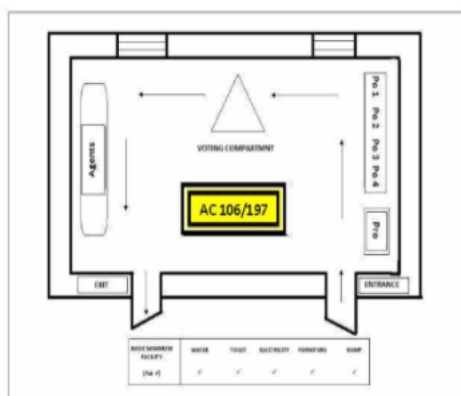

নির্বাচক নিবন্ধন আধিকারিকের স্বাক্ষর

Nazri Naksha

AC: 106-JAGADAL  
PART NO:197 -HARSHARAN TARAFADAR HIGH SCHOOL , ROOM-2

Google Map View

Polling Station Building Front View

Polling Station Front View

Cad View