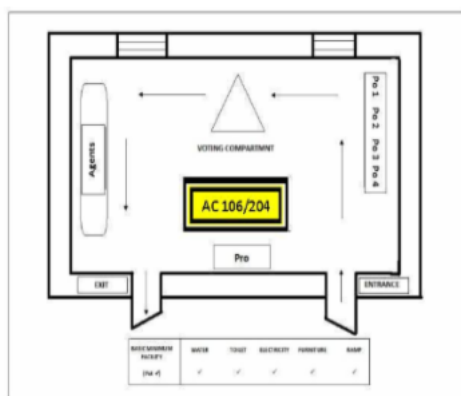

নির্বাচক নিবন্ধন আধিকারিকের স্বাক্ষর

Nazri Naksha

Google Map View

Polling Station Building Front View

Polling Station Front View

Cad View

Key MAP View

Q 1 নাম : আরতী নাথ(স্বামী) স্বামীর নাম: গদাধর নাথ বাড়ির নং : 133 বয়স : 56 বছর : মহিলা	XLJ0685834 ফটো উপলব্ধ	Q 2 নাম : রীনা দেবী স্বামীর নাম: রাজেশ তান্তী বাড়ির নং : বয়স : 35 বছর : মহিলা	XHJ0807537 ফটো উপলব্ধ	3 নাম : সুশীলা দেবী স্বামীর নাম: সীতারাম প্রসাদ বাড়ির নং : n0514 বয়স : 70 বছর : মহিলা	XHJ0807545 ফটো উপলব্ধ
4 নাম : গদাধর নাথ পিতার নাম: রবীন্দ্র নাথ বাড়ির নং : 133 বয়স : 52 বছর : পুরুষ	XLJ0285601 ফটো উপলব্ধ	Q 5 নাম : শর্মিলা দেবী পিতার নাম: গনেশ সাত্তি বাড়ির নং : 28/1 বয়স : 32 বছর : মহিলা	XHJ0619635 ফটো উপলব্ধ	6 নাম : নীরজা কুমার পিতার নাম: জয়রাম প্রসাদ বাড়ির নং : 139/1603 বয়স : 25 বছর : পুরুষ	XLJ1634005 ফটো উপলব্ধ
7 নাম : সুরজিৎ ভাস্কর পিতার নাম: সমীর ভাস্কর বাড়ির নং : n0216 বয়স : 39 বছর : পুরুষ	JGL3699360 ফটো উপলব্ধ	8 নাম : শর্মিলা (শীটা) দাস স্বামীর নাম: সন্দীপ দাস বাড়ির নং : n0304 বয়স : 40 বছর : মহিলা	JGL3414794 ফটো উপলব্ধ	Q 9 নাম : পদ্মা অধিকারী পিতার নাম: লক্ষী নারায়ণ অধিকারী বাড়ির নং : বয়স : 54 বছর : মহিলা	XLJ0500165 ফটো উপলব্ধ
10 নাম : দুলাল অধিকারী পিতার নাম: লক্ষণ অধিকারী বাড়ির নং : n0320 বয়স : 66 বছর : পুরুষ	CRL0175232 ফটো উপলব্ধ	11 নাম : বাপ্পা অধিকারী পিতার নাম: শিশির অধিকারী বাড়ির নং : n0191 বয়স : 42 বছর : পুরুষ	JGL3413440 ফটো উপলব্ধ	12 নাম : বিজয় অধিকারী পিতার নাম: শিশির অধিকারী বাড়ির নং : n0190 বয়স : 45 বছর : পুরুষ	JGL3413432 ফটো উপলব্ধ
13 নাম : সন্ধ্যা অধিকারী স্বামীর নাম: শিশির অধিকারী বাড়ির নং : n0189 বয়স : 66 বছর : মহিলা	JGL3413424 ফটো উপলব্ধ	14 নাম : সম্পা অধিকারী স্বামীর নাম: গৌতম অধিকারী বাড়ির নং : 365 বয়স : 45 বছর : মহিলা	JGL3064102 ফটো উপলব্ধ	15 নাম : গৌতম অধিকারী পিতার নাম: কৃষ্ণপদ অধিকারী বাড়ির নং : 182 বয়স : 52 বছর : পুরুষ	JGL3542412 ফটো উপলব্ধ
16 নাম : শিখা আইচ স্বামীর নাম: রবীন্দ্র কুমার আইচ বাড়ির নং : n0588 বয়স : 78 বছর : মহিলা	XLJ1543586 ফটো উপলব্ধ	17 নাম : নারায়ণ চন্দ্র আচার্য পিতার নাম: সুধীর চন্দ্র আচার্য বাড়ির নং : 20/4 বয়স : 65 বছর : পুরুষ	XLJ1061142 ফটো উপলব্ধ	18 নাম : শিখা আচার্য স্বামীর নাম: নারায়ণ আচার্য বাড়ির নং : n0437 বয়স : 62 বছর : মহিলা	XLJ1061159 ফটো উপলব্ধ
19 নাম : বিশ্বনাথ কুন্ডু পিতার নাম: দুলাল চন্দ্র কুন্ডু বাড়ির নং : 162 বয়স : 49 বছর : পুরুষ	JGL1438514 ফটো উপলব্ধ	20 নাম : নমিতা রানী কুন্ডু স্বামীর নাম: দুলাল চন্দ্র কুন্ডু বাড়ির নং : 162 বয়স : 74 বছর : মহিলা	JGL0055541 ফটো উপলব্ধ	21 নাম : নীহার রঞ্জন কুন্ডু পিতার নাম: দুলাল চন্দ্র কুন্ডু বাড়ির নং : 22/1 বয়স : 60 বছর : পুরুষ	JGL0055558 ফটো উপলব্ধ
22 নাম : কাকলী কুন্ডু স্বামীর নাম: নিহার রঞ্জন কুন্ডু বাড়ির নং : 22/1 বয়স : 49 বছর : মহিলা	JGL0055566 ফটো উপলব্ধ	23 নাম : রিয়া কুন্ডু পিতার নাম: শ্যামল কুন্ডু বাড়ির নং : 107/1 বয়স : 27 বছর : মহিলা	XLJ1320977 ফটো উপলব্ধ	24 নাম : তারক কুন্ডু পিতার নাম: ম্যানিক কুন্ডু বাড়ির নং : n0419 বয়স : 56 বছর : পুরুষ	XLJ1061001 ফটো উপলব্ধ
25 নাম : তুষার কুন্ডু পিতার নাম: তারক কুন্ডু বাড়ির নং : n0418 বয়স : 31 বছর : পুরুষ	XLJ1060995 ফটো উপলব্ধ	26 নাম : রত্না কুন্ডু স্বামীর নাম: তারক কুন্ডু বাড়ির নং : n0417 বয়স : 51 বছর : মহিলা	XLJ1060987 ফটো উপলব্ধ	27 নাম : শ্যামলী কুন্ডু স্বামীর নাম: শ্যামল কুন্ডু বাড়ির নং : মাদ্রাল বয়স : 47 বছর : মহিলা	XLJ0202226 ফটো উপলব্ধ
28 নাম : শ্যামল কুন্ডু পিতার নাম: জীতেন কুন্ডু বাড়ির নং : n0181 বয়স : 55 বছর : পুরুষ	XLJ0202218 ফটো উপলব্ধ	29 নাম : সূর্য যাদব পিতার নাম: শঙ্কর যাদব বাড়ির নং : N0040 বয়স : 33 বছর : পুরুষ	XLJ0809079 ফটো উপলব্ধ	Q 30 নাম : পুরষু যাদব পিতার নাম: শঙ্কর যাদব বাড়ির নং : N0040 বয়স : 35 বছর : পুরুষ	XLJ0809228 ফটো উপলব্ধ