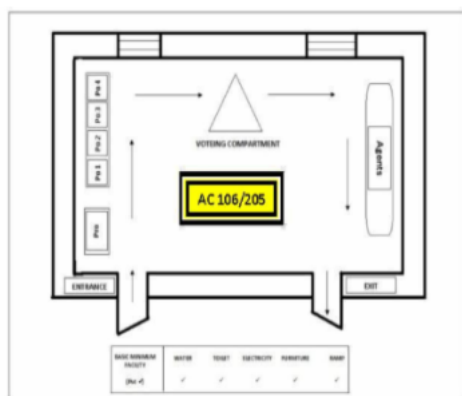

নির্বাচক নিবন্ধন আধিকারিকের স্বাক্ষর

Nazri Naksha

Google Map View

Polling Station Building Front View

Polling Station Front View

Cad View

Key MAP View

1 নাম : সনি দেবী স্বামীর নাম: জয় প্রকাশ মন্ডল বাড়ির নং : 67/7 বয়স : 46 লিঙ্গ : মহিলা	XHJ0817700 ফটো উপলব্ধ	2 নাম : প্রিয়কা সাহা পিতার নাম: বিকাশ চন্দ্র সাহা বাড়ির নং : 19/2 বয়স : 24 লিঙ্গ : মহিলা	UKS2251353 ফটো উপলব্ধ	3 নাম : নির্মলা অধিকারী স্বামীর নাম: মানিক অধিকারী বাড়ির নং : n0147 বয়স : 69 লিঙ্গ : মহিলা	JGL3543881 ফটো উপলব্ধ
4 নাম : শিপ্রা অধিকারী স্বামীর নাম: নির্মলেন্দু অধিকারী বাড়ির নং : n0393 বয়স : 73 লিঙ্গ : মহিলা	CRL0065037 ফটো উপলব্ধ	5 নাম : লক্ষ্মী রায় স্বামীর নাম: কাপুর চন্দ্র রায় বাড়ির নং : 2/1964 বয়স : 36 লিঙ্গ : মহিলা	XLJ0686170 ফটো উপলব্ধ	6 নাম : মুনমুন অধিকারী স্বামীর নাম: হরি অধিকারী বাড়ির নং : n0147 বয়স : 36 লিঙ্গ : মহিলা	XLJ0686238 ফটো উপলব্ধ
7 নাম : হরি অধিকারী পিতার নাম: মানিক অধিকারী বাড়ির নং : n0147 বয়স : 42 লিঙ্গ : পুরুষ	XLJ0203133 ফটো উপলব্ধ	8 নাম : মোসুমী অধিকারী পিতার নাম: হরি অধিকারী বাড়ির নং : মাদ্রাল বয়স : 20 লিঙ্গ : মহিলা	XLJ1762103 ফটো উপলব্ধ	9 নাম : নীলাঞ্জন অধিকারী পিতার নাম: নির্মলেন্দু অধিকারী বাড়ির নং : n0394 বয়স : 42 লিঙ্গ : পুরুষ	CRL2270429 ফটো উপলব্ধ
10 নাম : রামপ্রসাদ কুণ্ডু পিতার নাম: স্বপন ঘোষ বাড়ির নং : না বয়স : 50 লিঙ্গ : পুরুষ	YCW0867119 ফটো উপলব্ধ	11 নাম : সরস্বতী কুণ্ডু স্বামীর নাম: কৃষ্ণ কুণ্ডু বাড়ির নং : n0282 বয়স : 52 লিঙ্গ : মহিলা	JGL3699451 ফটো উপলব্ধ	12 নাম : রাম চন্দ্র কুণ্ডু পিতার নাম: গৌরান্দ্র কুণ্ডু বাড়ির নং : 2/1 বয়স : 56 লিঙ্গ : পুরুষ	JGL0059840 ফটো উপলব্ধ
13 নাম : মঞ্জুরী কুণ্ডু স্বামীর নাম: রাম চন্দ্র কুণ্ডু বাড়ির নং : 2/1 বয়স : 50 লিঙ্গ : মহিলা	JGL0059857 ফটো উপলব্ধ	14 নাম : টুঙ্গী কুণ্ডু স্বামীর নাম: সমীর কুণ্ডু বাড়ির নং : 01 বয়স : 39 লিঙ্গ : মহিলা	XLJ0928481 ফটো উপলব্ধ	15 নাম : সুদীপা বাগচী স্বামীর নাম: প্রীতম বাগচী বাড়ির নং : এন0444 বয়স : 35 লিঙ্গ : মহিলা	XLJ0401455 ফটো উপলব্ধ
16 নাম : শ্রেয়া কুণ্ডু পিতার নাম: রাম চন্দ্র কুণ্ডু বাড়ির নং : 2/1 বয়স : 21 লিঙ্গ : মহিলা	XLJ1722271 ফটো উপলব্ধ	17 নাম : সুমন কুণ্ডু পিতার নাম: জয়ন্ত কুণ্ডু বাড়ির নং : n0518 বয়স : 31 লিঙ্গ : পুরুষ	XLJ1331735 ফটো উপলব্ধ	18 নাম : চন্দন কুণ্ডু পিতার নাম: কৃষ্ণ কুণ্ডু বাড়ির নং : বয়স : 26 লিঙ্গ : পুরুষ	XLJ1542760 ফটো উপলব্ধ
19 নাম : রুপা কুণ্ডু মায়ের নাম: কৃষ্ণা কুণ্ডু বাড়ির নং : n0541 বয়স : 26 লিঙ্গ : মহিলা	XLJ1367580 ফটো উপলব্ধ	20 নাম : প্রিয়া কুণ্ডু পিতার নাম: রাম চন্দ্র কুণ্ডু বাড়ির নং : 2/1 বয়স : 27 লিঙ্গ : মহিলা	XLJ1354919 ফটো উপলব্ধ	21 নাম : সমীর কুণ্ডু পিতার নাম: নৃপেন কুণ্ডু বাড়ির নং : n0034 বয়স : 49 লিঙ্গ : পুরুষ	JGL0059873 ফটো উপলব্ধ
22 নাম : বিল্টু কুণ্ডু পিতার নাম: বিনয় কুণ্ডু বাড়ির নং : 49 বয়স : 32 লিঙ্গ : পুরুষ	XLJ0577429 ফটো উপলব্ধ	23 নাম : বিনয় কুণ্ডু পিতার নাম: নৃপেন কুণ্ডু বাড়ির নং : 49 বয়স : 55 লিঙ্গ : পুরুষ	JGL0059865 ফটো উপলব্ধ	24 নাম : সুরভ কুণ্ডু পিতার নাম: জয়ন্ত কুণ্ডু বাড়ির নং : n0516 বয়স : 28 লিঙ্গ : পুরুষ	XLJ1321397 ফটো উপলব্ধ
25 নাম : পূজা শীল স্বামীর নাম: প্রীতম শীল বাড়ির নং : n0200 বয়স : 29 লিঙ্গ : মহিলা	XLJ0928440 ফটো উপলব্ধ	26 নাম : রুমা কর স্বামীর নাম: নারু কর বাড়ির নং : n0200 বয়স : 63 লিঙ্গ : মহিলা	JGL0059709 ফটো উপলব্ধ	#2 27 নাম : নারু কর পিতার নাম: অতুল কর বাড়ির নং : n0200 বয়স : 71 লিঙ্গ : পুরুষ	JGL0059691 ফটো উপলব্ধ
28 নাম : সুজতা কর পিতার নাম: নারু কর বাড়ির নং : 200 বয়স : 34 লিঙ্গ : মহিলা	XLJ0809533 ফটো উপলব্ধ	29 নাম : বিধু অধিকারী পিতার নাম: বাসুদেব অধিকারী বাড়ির নং : n0200 বয়স : 32 লিঙ্গ : পুরুষ	XLJ1263391 ফটো উপলব্ধ	30 নাম : মঙ্গলা কর স্বামীর নাম: সন্তু কর বাড়ির নং : না বয়স : 44 লিঙ্গ : মহিলা	XLJ0954909 ফটো উপলব্ধ